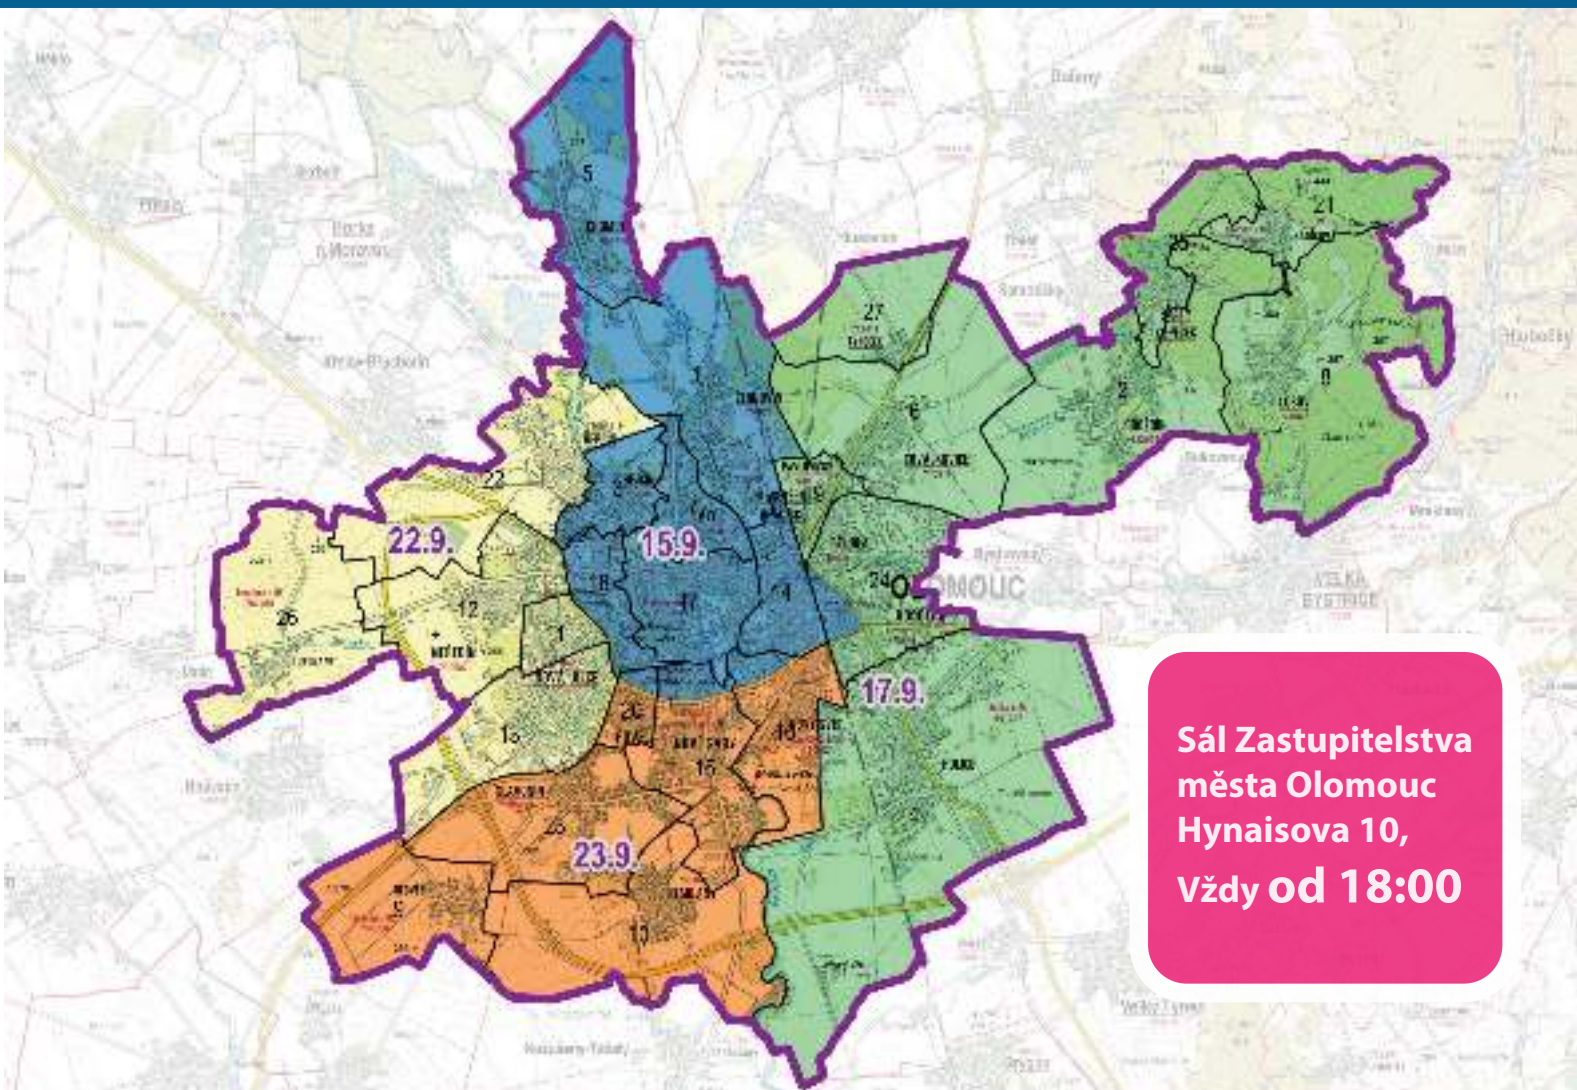

PŘIJĎTE A ZAPOJTE SE DO DISKUZE K NÁVRHŮM NOVÉ PARKOVACÍ POLITIKY MĚSTA OLOMOUCE SPOLEČNĚ MĚNÍME OLOMOUC

Sál Zastupitelstva
města Olomouc
Hynaisova 10,
vždy od 18:00

Termíny veřejných projednání:

15. 9.: určeno zejména pro občany následujících KMČ: Olomouc – střed, Olomouc – západ, Hejčín, Lazce, Černovír a Kl. Hradisko, Nové Hodolany, Chomoutov, a severně od Velkomoravské, Tovární pro KMČ Povel, Nové Sady, Nový Svět, Staré Hodolany

17. 9.: určeno zejména pro občany následujících KMČ: Staré Hodolany a Bělidla, Pavlovičky, Chválkovice, Droždín, Sv. Kopeček, Radíkov, Lošov, Holice

22. 9.: určeno zejména pro občany následujících KMČ: Nová Ulice, Tabulový vrch, Neředín, Topolany, Řepčín

23. 9.: určeno zejména pro občany následujících KMČ: Povel, Nové Sady, Nový Svět, Slavonín, Nemilany, Nedvězí

Na setkání se těší zpracovatelé a zástupci města Olomouce.