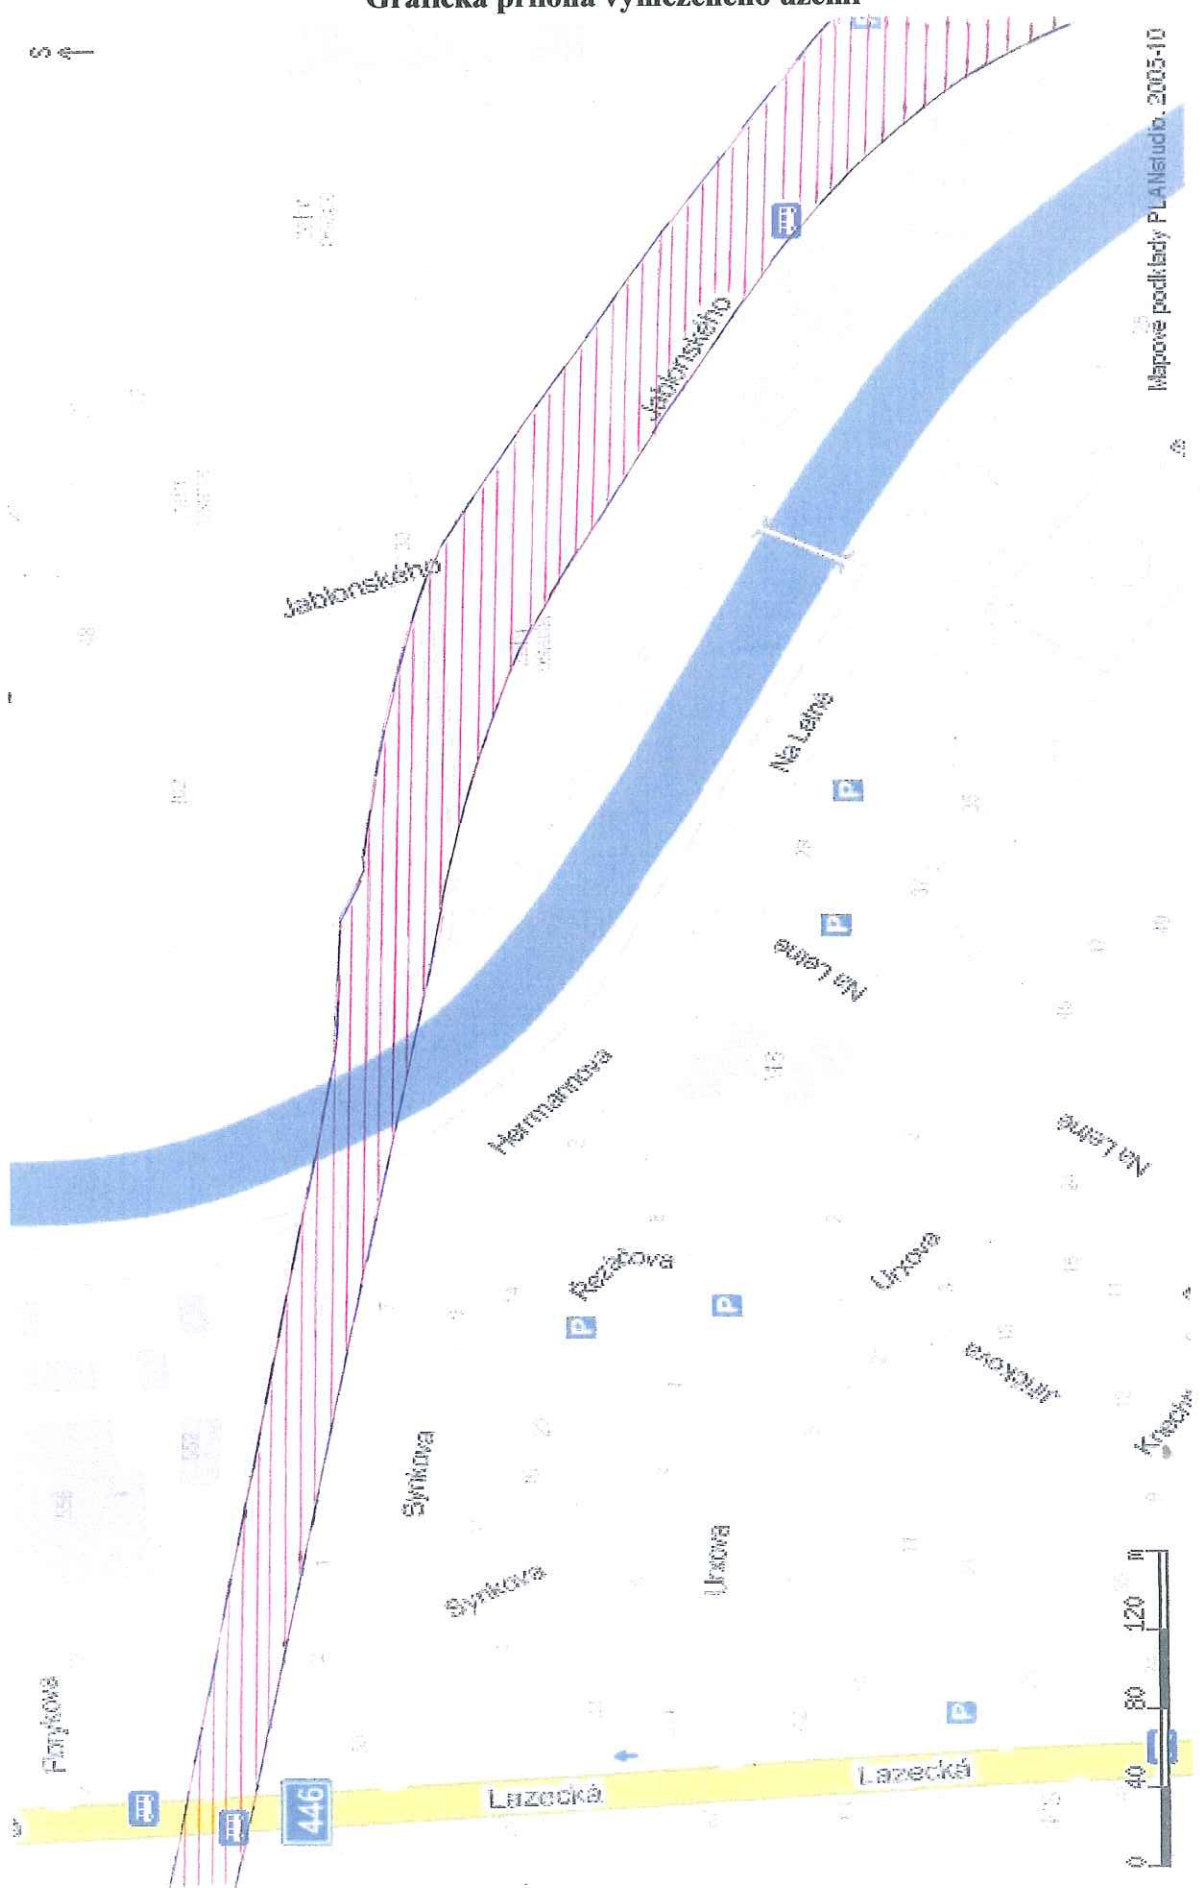

Příloha č. 3. K NAŘÍZENÍ ZÁSTUPCE VEŘEJNOSTI
Grafická příloha vymezeného území
JIŘÍ KARBULA

Mapové podklady PLANETID, 2005-10

Příloha č. 2.
Podpisová listina včetně zmocnění zástupce veřejnosti

Magistrát města Olomouce
odbor koncepce a rozvoje
Hynaisova 10, 779 11 Olomouc

1/35

**Zmocnění zástupce veřejnosti k podání námítky
ke konceptu územního plánu statutárního města Olomouce**
uplatněné v souladu s ustanovením § 23 odst. 1 a 2 a § 48 zákona č. 183/2006 Sb., o územním
plánování a stavebním řádu v platném znění (stavební zákon)

My, níže uvedení a podepsaní občané statutárního města Olomouce zmocňujeme

pana Jiřího Karbulu, bytem Na Letné 41, Olomouc

k podání a projednání námítky na základě věcně shodné připomínky ke konceptu územního
plánu Olomouc, která se týká :

Zamýšlené realizace tzv. severní tangenty v prostoru územního celku č. 004 a 022 (Lazce).
Nesouhlasíme s realizací výše uvedené tangenty v bezprostřední blízkosti sídliště Lazce.

Jedná se o poslední sídlištní celek v Olomouci nezasažený vlivem silnějšího automobilového
provozu a žádáme, aby tomu tak bylo i nadále.

Prohlášení zástupce veřejnosti:

Toto zmocnění přijímám.

V Olomouci, dne : 16. 7. 2010

Jiří Karbula, Na Letné 41, Olomouc

(jméno, příjmení, trvalý pobyt a podpis zástupce veřejnosti)

Karbula Jiří

poř. č.	jméno a příjmení	trvalé bydliště	podpis
1.	HOMOLA JOSEF	V MORÁVKY 1 02	<i>[Podpis]</i>
2.	ZOHAČOVÁ LENKA	VAHAČIKOVA 53	<i>[Podpis]</i>
3.	BÍLA JASNA	DLOUHÁ 38	<i>[Podpis]</i>
4.	SVOZILOVÁ MARTA	NA LETNÉ 1	<i>[Podpis]</i>
5.	BLANKA LOPOUROVÁ	DLOUHÁ 40	<i>[Podpis]</i>
6.	MAREŠKOVÁ	LEŠKOVÁ 2	<i>[Podpis]</i>
7.	JOŇA PETRŽELOVÁ	NA LETNÉ 37	<i>[Podpis]</i>
8.	AMBROSOVÁ	NA LETNÉ 43	<i>[Podpis]</i>
9.	BRADURKA	NA LETNÉ 29	<i>[Podpis]</i>
10.	LIBÍČEK R.	KLICPKOVA 19	<i>[Podpis]</i>
11.	NOVÁKOVÁ ZEMANOVÁ	DLOUHÁ 36	<i>[Podpis]</i>