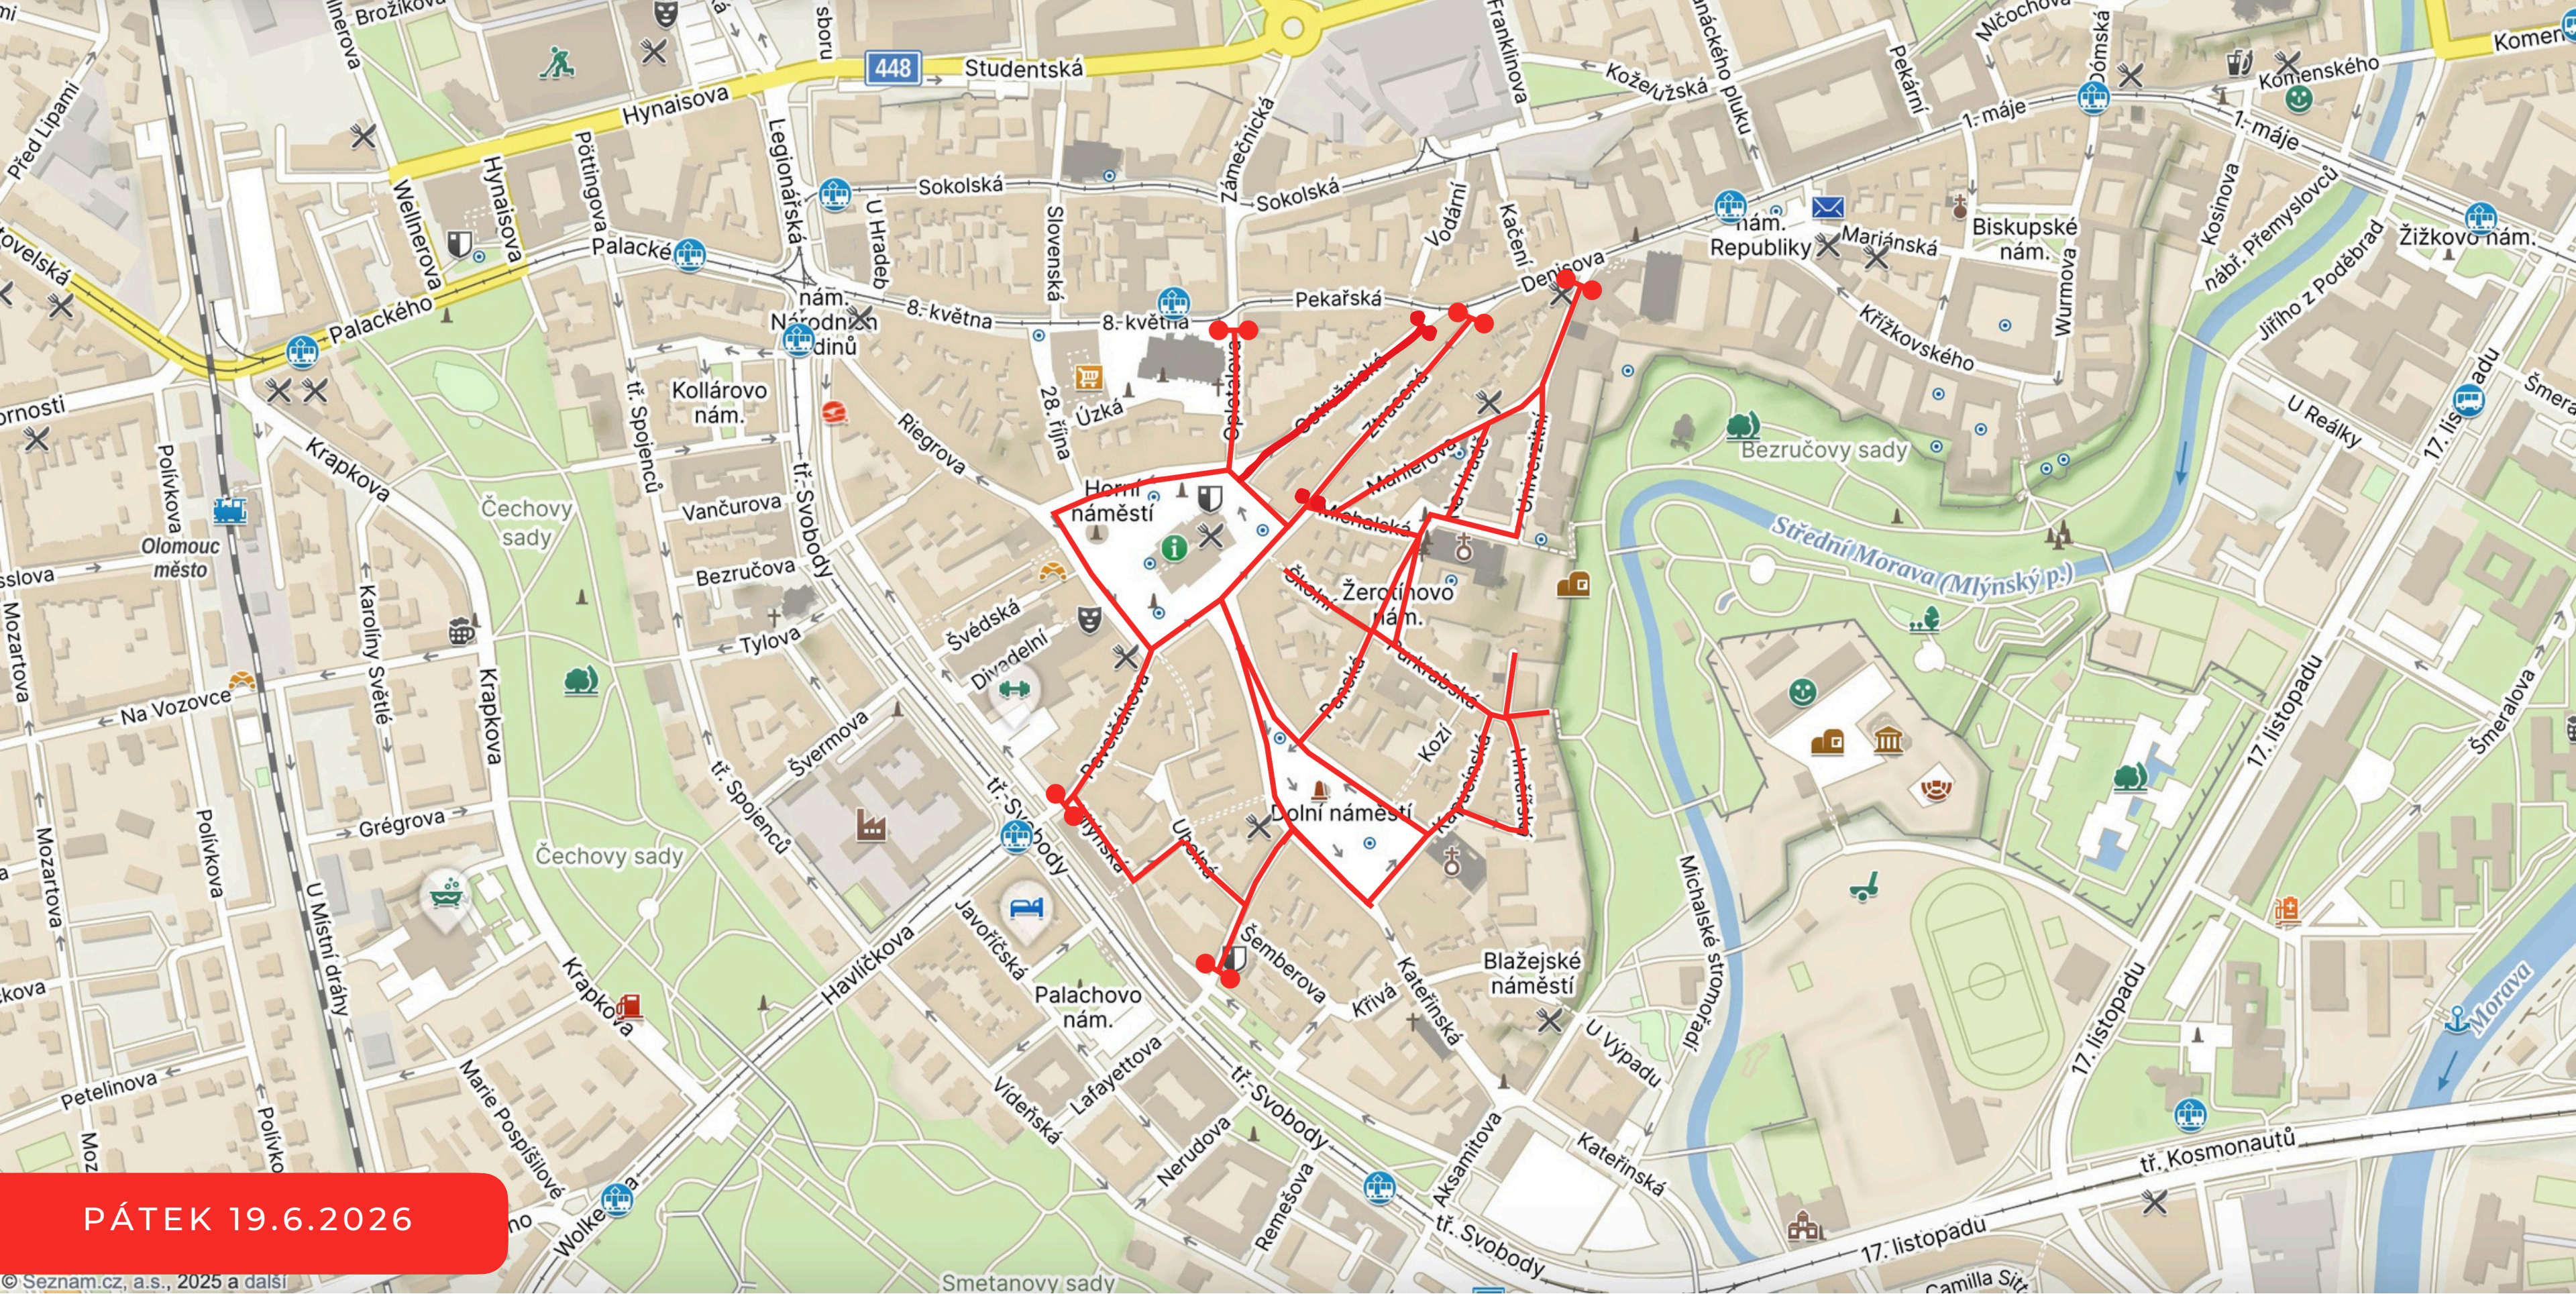

SOBOTA 20.6.2026

© Seznam.cz, a.s., 2025 a další

FESTIVAL OLOMOUC (O)ŽIJE — NÁVRH UZAVÍRKY ULIC

 uzavírka / značení

 neprůjezdné ulice

PÁTEK 19.6.2026

© Seznam.cz, a.s., 2025 a další

FESTIVAL OLOMOUC (O)ŽIJE — NÁVRH UZAVÍRKY ULIC

 uzavírka / značení

 neprůjezdné ulice