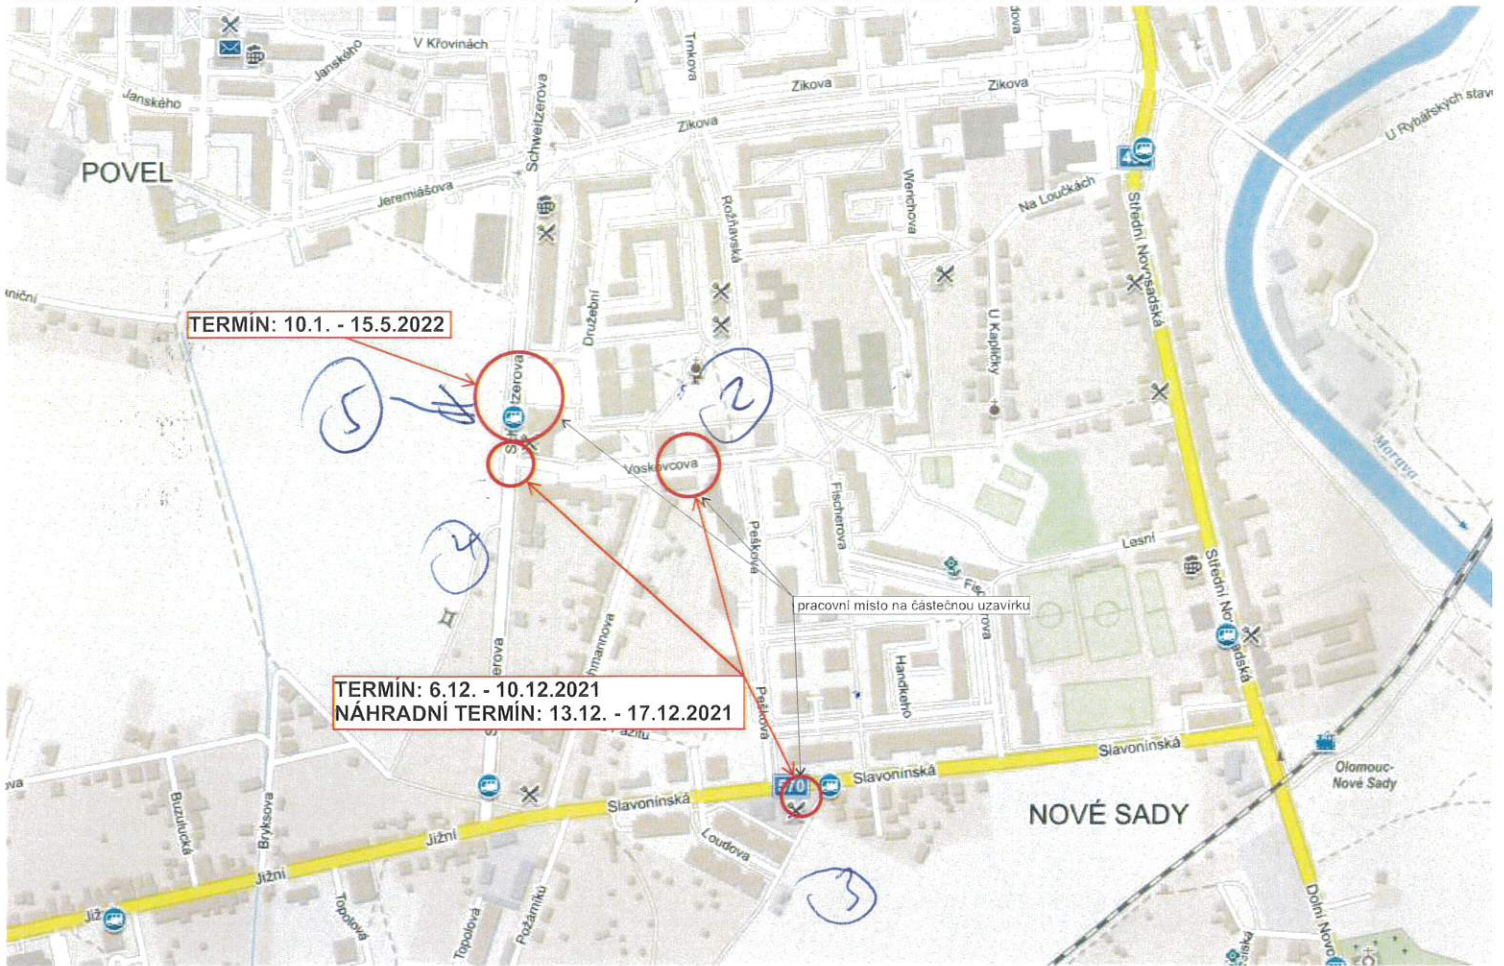

Úplná uzavírka MK ul. Zikova, Jeremiášova a Schweitzerova v Olomouci.

TERMIN: 10.1. - 15.5.2022

1. POZOR KŘIŽOVATKA UL. SCHWEITZEROVA ZIKOVA, JEREMIAŠOVA UZAVŘENA
2. KŘIŽOVATKA UL. SCHWEITZEROVA ZIKOVA, JEREMIAŠOVA UZAVŘENA
3. KŘIŽOVATKA UL. SCHWEITZEROVA ZIKOVA, JEREMIAŠOVA UZAVŘENA
4. KŘIŽOVATKA UL. SCHWEITZEROVA ZIKOVA, JEREMIAŠOVA UZAVŘENA
5. KŘIŽOVATKA UL. SCHWEITZEROVA ZIKOVA, JEREMIAŠOVA UZAVŘENA
6. KŘIŽOVATKA UL. SCHWEITZEROVA ZIKOVA, JEREMIAŠOVA UZAVŘENA
7. KŘIŽOVATKA UL. SCHWEITZEROVA ZIKOVA, JEREMIAŠOVA UZAVŘENA
8. KŘIŽOVATKA UL. SCHWEITZEROVA ZIKOVA, JEREMIAŠOVA UZAVŘENA
9. KŘIŽOVATKA UL. SCHWEITZEROVA ZIKOVA, JEREMIAŠOVA UZAVŘENA
10. POZOR

B28 BUDE OSAZENO MIN. 7 DNÍ DOPŘEDU S DATEM PLATNOSTI.

Vypracoval: Veiser Lukáš
 Datum: 18.11.2021

Úplná uzavírka MK ul. Zikova, Jeremiášova a Schweitzerova v Olomouci.

SVOBODA
 Adresa provozovny: Pavełkova 2 Olomouc 772 00

Částečná uzavírka MK ul. Schweitzerova, Voskovcova a sil. II/570 ul. Slavoninská v Olomouci.

Dne 15.11.2021
doporučuji stanovit
KRPM-137090-1/ČJ-2021-140506

POLICE ČESKÉ REPUBLIKY
KRAJSKÝ ŘEDITELSTVÍ POLICIE
OLOMOUCKÉHO KRAJE
DOPRAVNÍ INSPEKTORÁT
771 38 OLOMOUČ

6

Vypracoval: Veiser Lukáš	
Datum: 11.11.2021	
Úplná uzavírka MK ul. Zikova v Olomouci.	Adresa provozovny: Pavelkova 2 Olomouc 772 00
Akce: Tramvajová trať II. etapa - Nové Sady - Povel II	