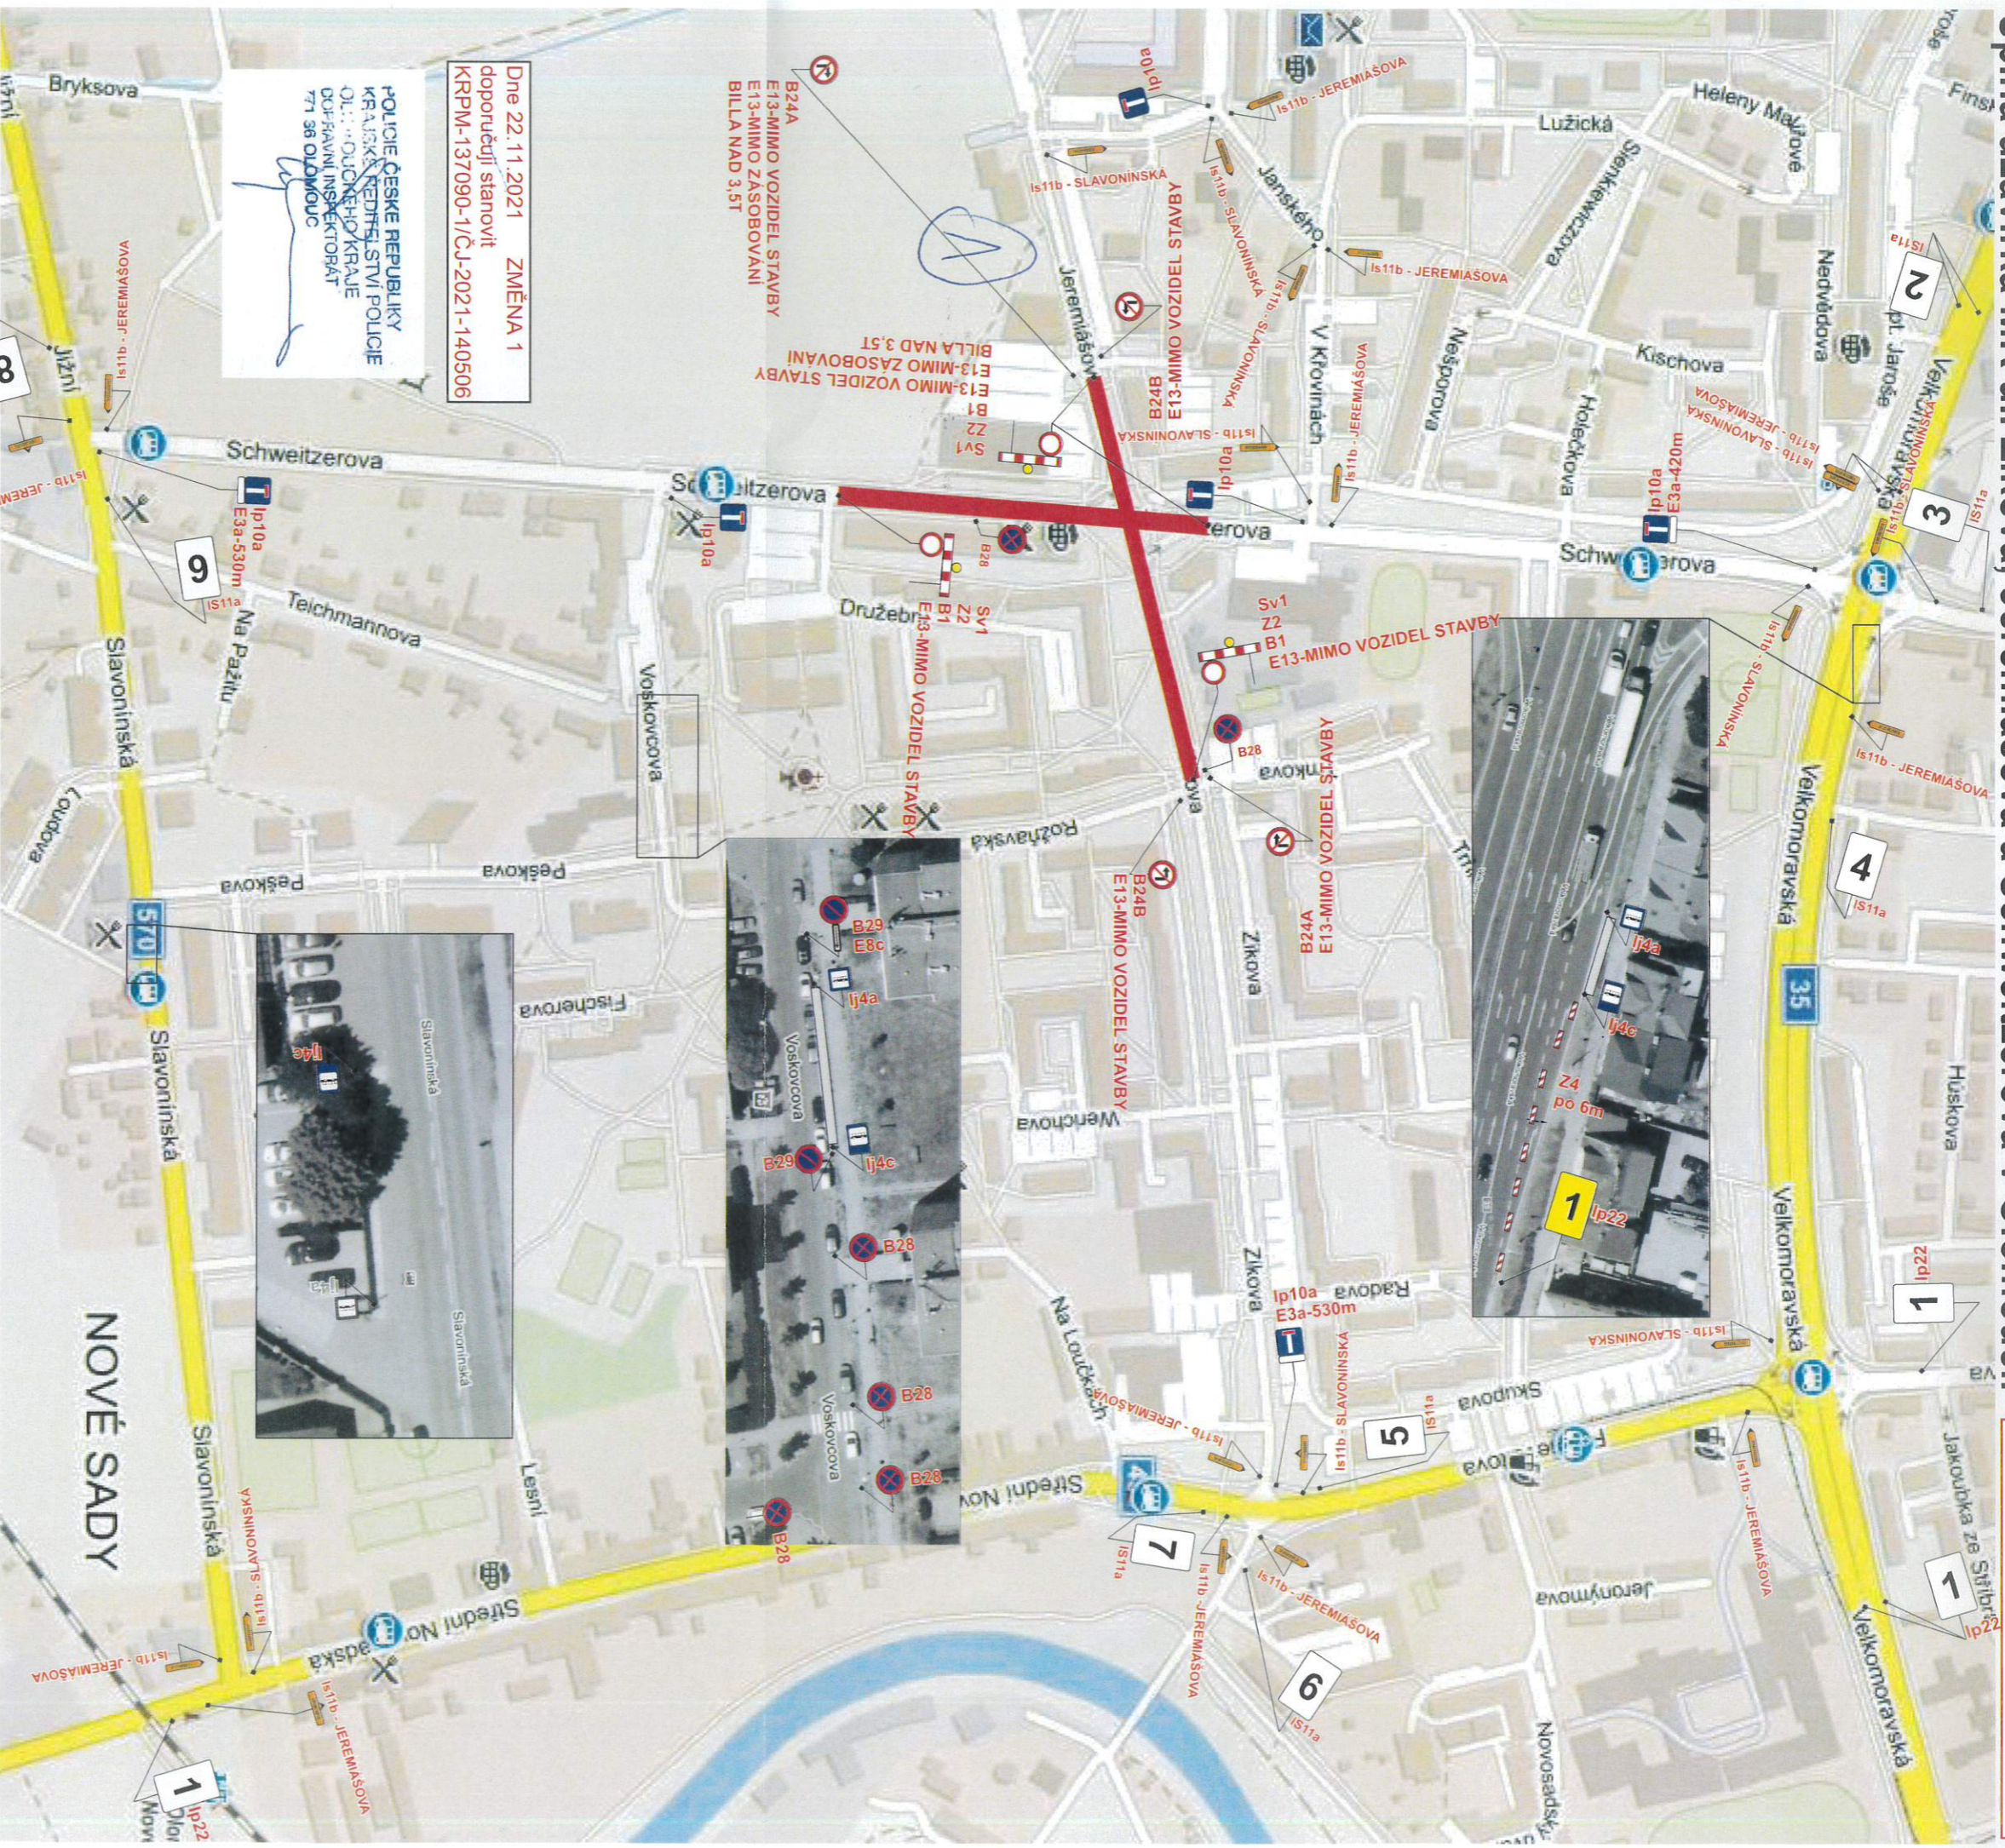

Úplná uzavírka MK ul. Zikova, Jeremiášova a Schweitzerova v Olomouci.

TERMIN: 10.1. - 15.5.2022

1. POZOR KŘIŽOVATKA UL. SCHWEITZEROVA ZIKOVA, JEREMIAŠOVA UZAVŘENA
2. KŘIŽOVATKA UL. SCHWEITZEROVA ZIKOVA, JEREMIAŠOVA UZAVŘENA
3. KŘIŽOVATKA UL. SCHWEITZEROVA ZIKOVA, JEREMIAŠOVA UZAVŘENA
4. KŘIŽOVATKA UL. SCHWEITZEROVA ZIKOVA, JEREMIAŠOVA UZAVŘENA
5. KŘIŽOVATKA UL. SCHWEITZEROVA ZIKOVA, JEREMIAŠOVA UZAVŘENA
6. KŘIŽOVATKA UL. SCHWEITZEROVA ZIKOVA, JEREMIAŠOVA UZAVŘENA
7. KŘIŽOVATKA UL. SCHWEITZEROVA ZIKOVA, JEREMIAŠOVA UZAVŘENA
8. KŘIŽOVATKA UL. SCHWEITZEROVA ZIKOVA, JEREMIAŠOVA UZAVŘENA
9. KŘIŽOVATKA UL. SCHWEITZEROVA ZIKOVA, JEREMIAŠOVA UZAVŘENA
10. POZOR

B28 BUDE OSAZENO MIN. 7 DNÍ DOPŘEDU S DATEM PLATNOSTI.

Vypracoval: Veiser Lukáš
 Datum: 18.11.2021

Úplná uzavírka MK ul. Zikova, Jeremiášova a Schweitzerova v Olomouci.

SVOBODA
 Adresa provozovny: Pavełkova 2 Olomouc 772 00

Částečná uzavírka MK ul. Schweitzerova, Voskovcova a sil. II/570 ul. Slavoninská v Olomouci.

Dne 15.11.2021
doporučuji stanovit
KRPM-137090-1/ČJ-2021-140506

POLICE ČESKÉ REPUBLIKY
KRAJSKÝ ŘEDITELSTVÍ POLICIE
OLOMOUCKÉHO KRAJE
DOPRAVNÍ INSPEKTORÁT
771 38 OLOMOUČ

6

Vypracoval: Veiser Lukáš	
Datum: 11.11.2021	
Úplná uzavírka MK ul. Zikova v Olomouci.	Adresa provozovny: Pavelkova 2 Olomouc 772 00
Akce: Tramvajová trať II. etapa - Nové Sady - Povel II	