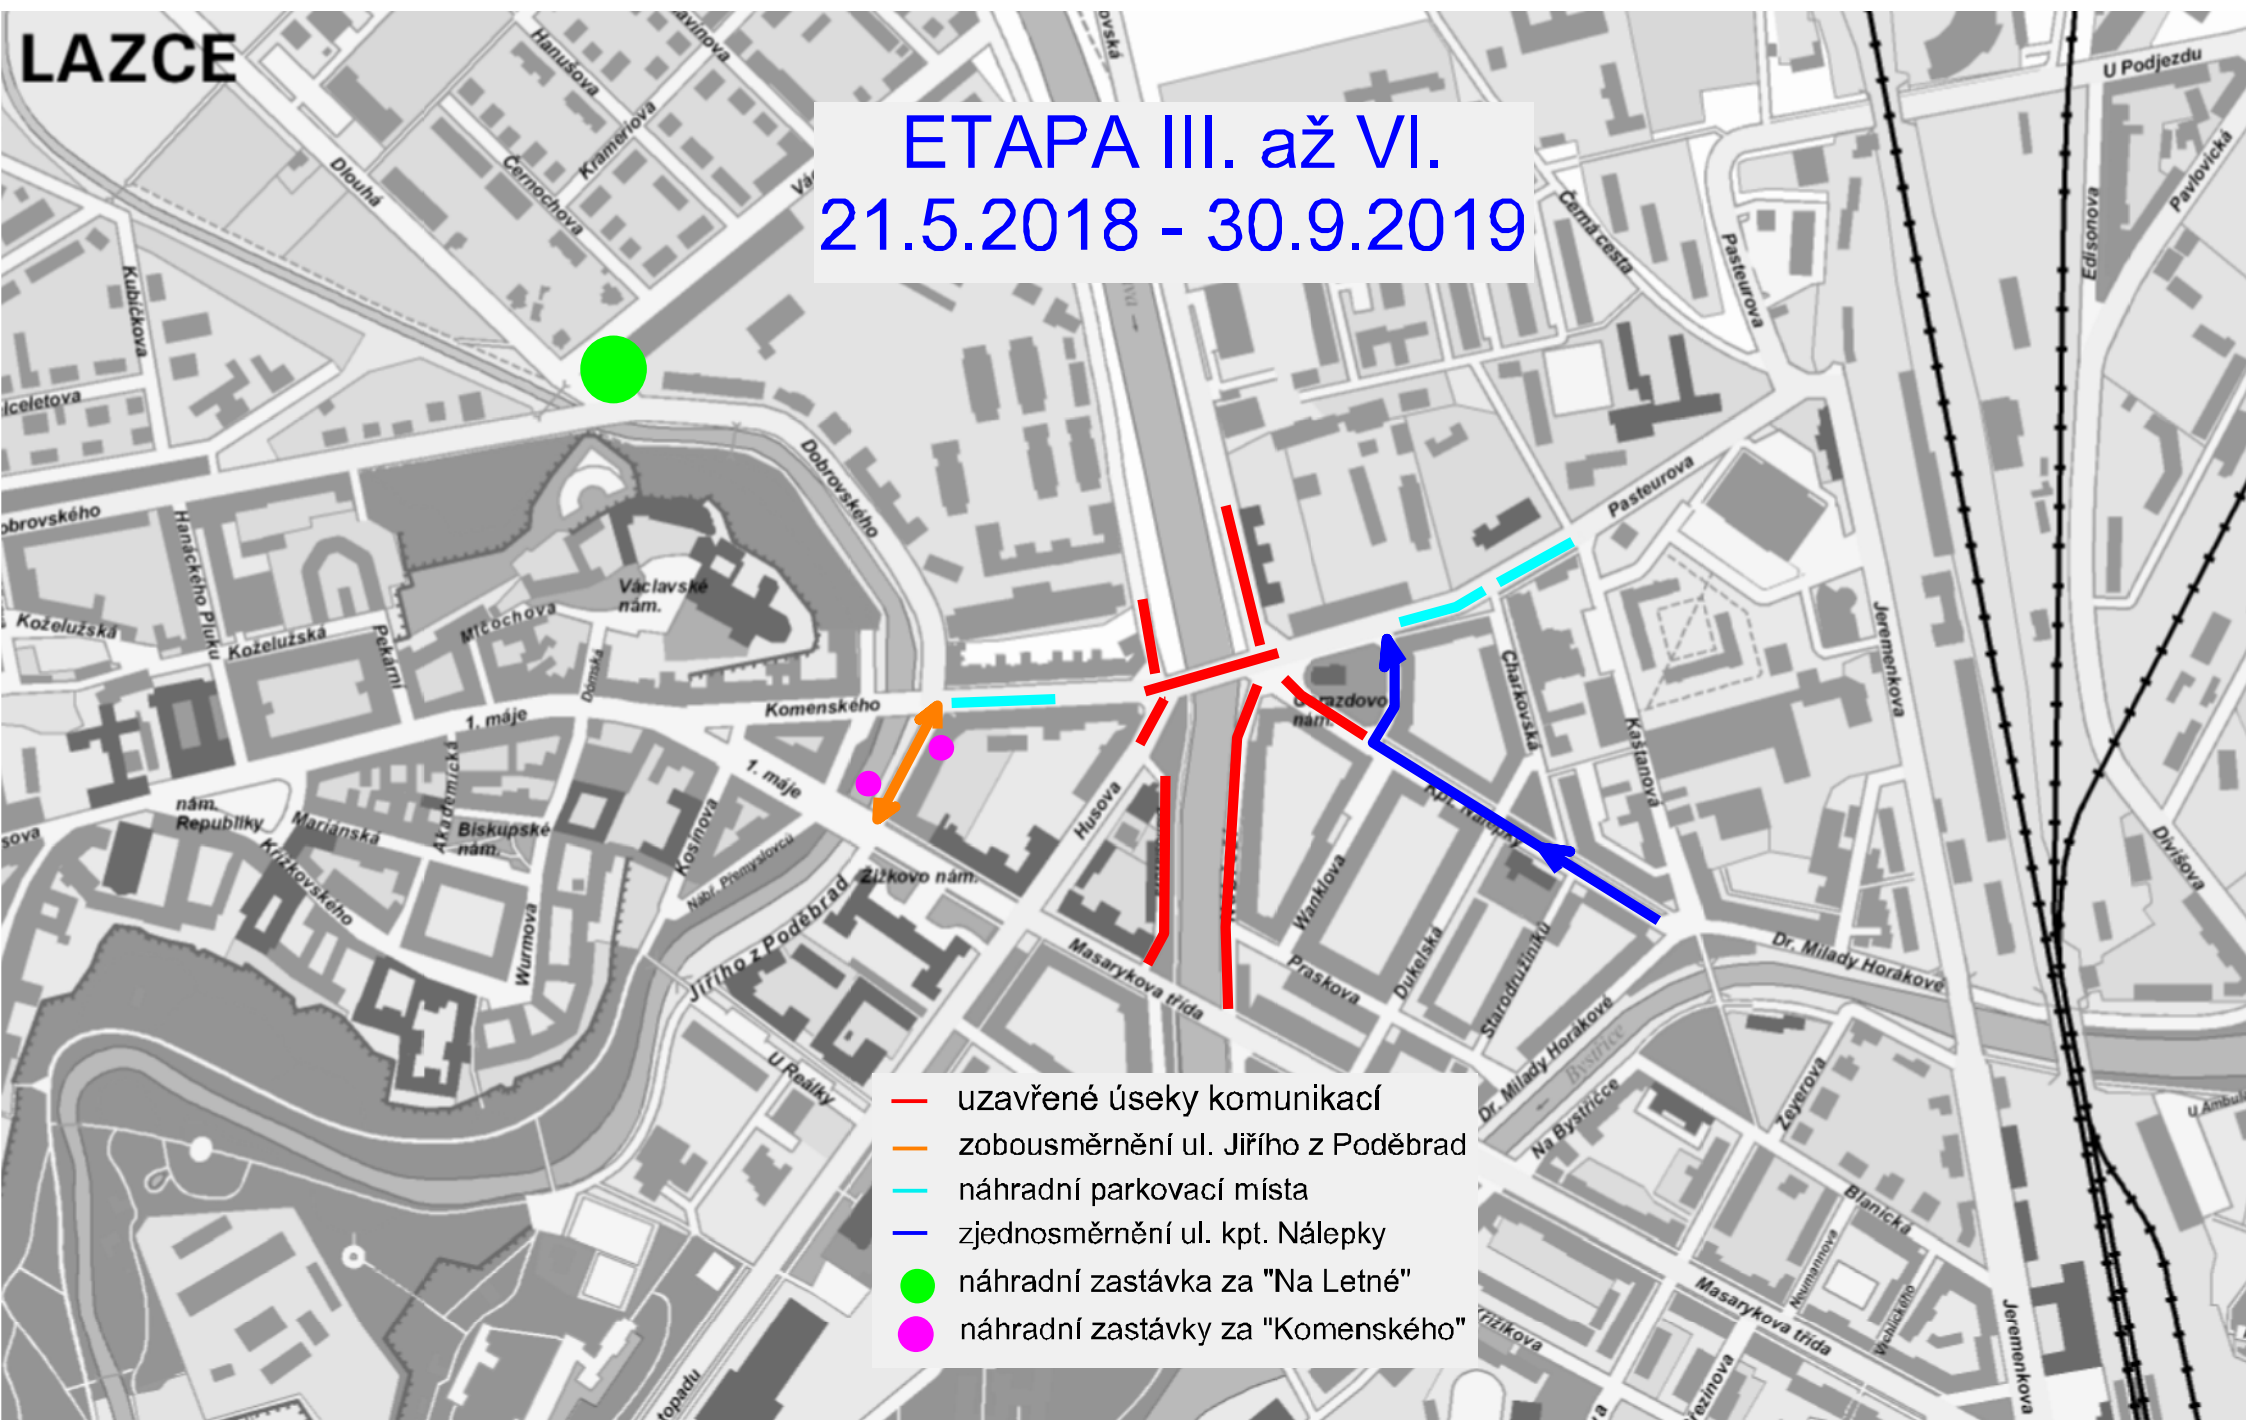

LAZCE

ETAPA III. až VI.
21.5.2018 - 30.9.2019

- uzavřené úseky komunikací
- zobousměrnění ul. Jiráho z Poděbrad
- náhradní parkovací místa
- zjednosměrnění ul. kpt. Nálepky
- náhradní zastávka za "Na Letné"
- náhradní zastávky za "Komenského"