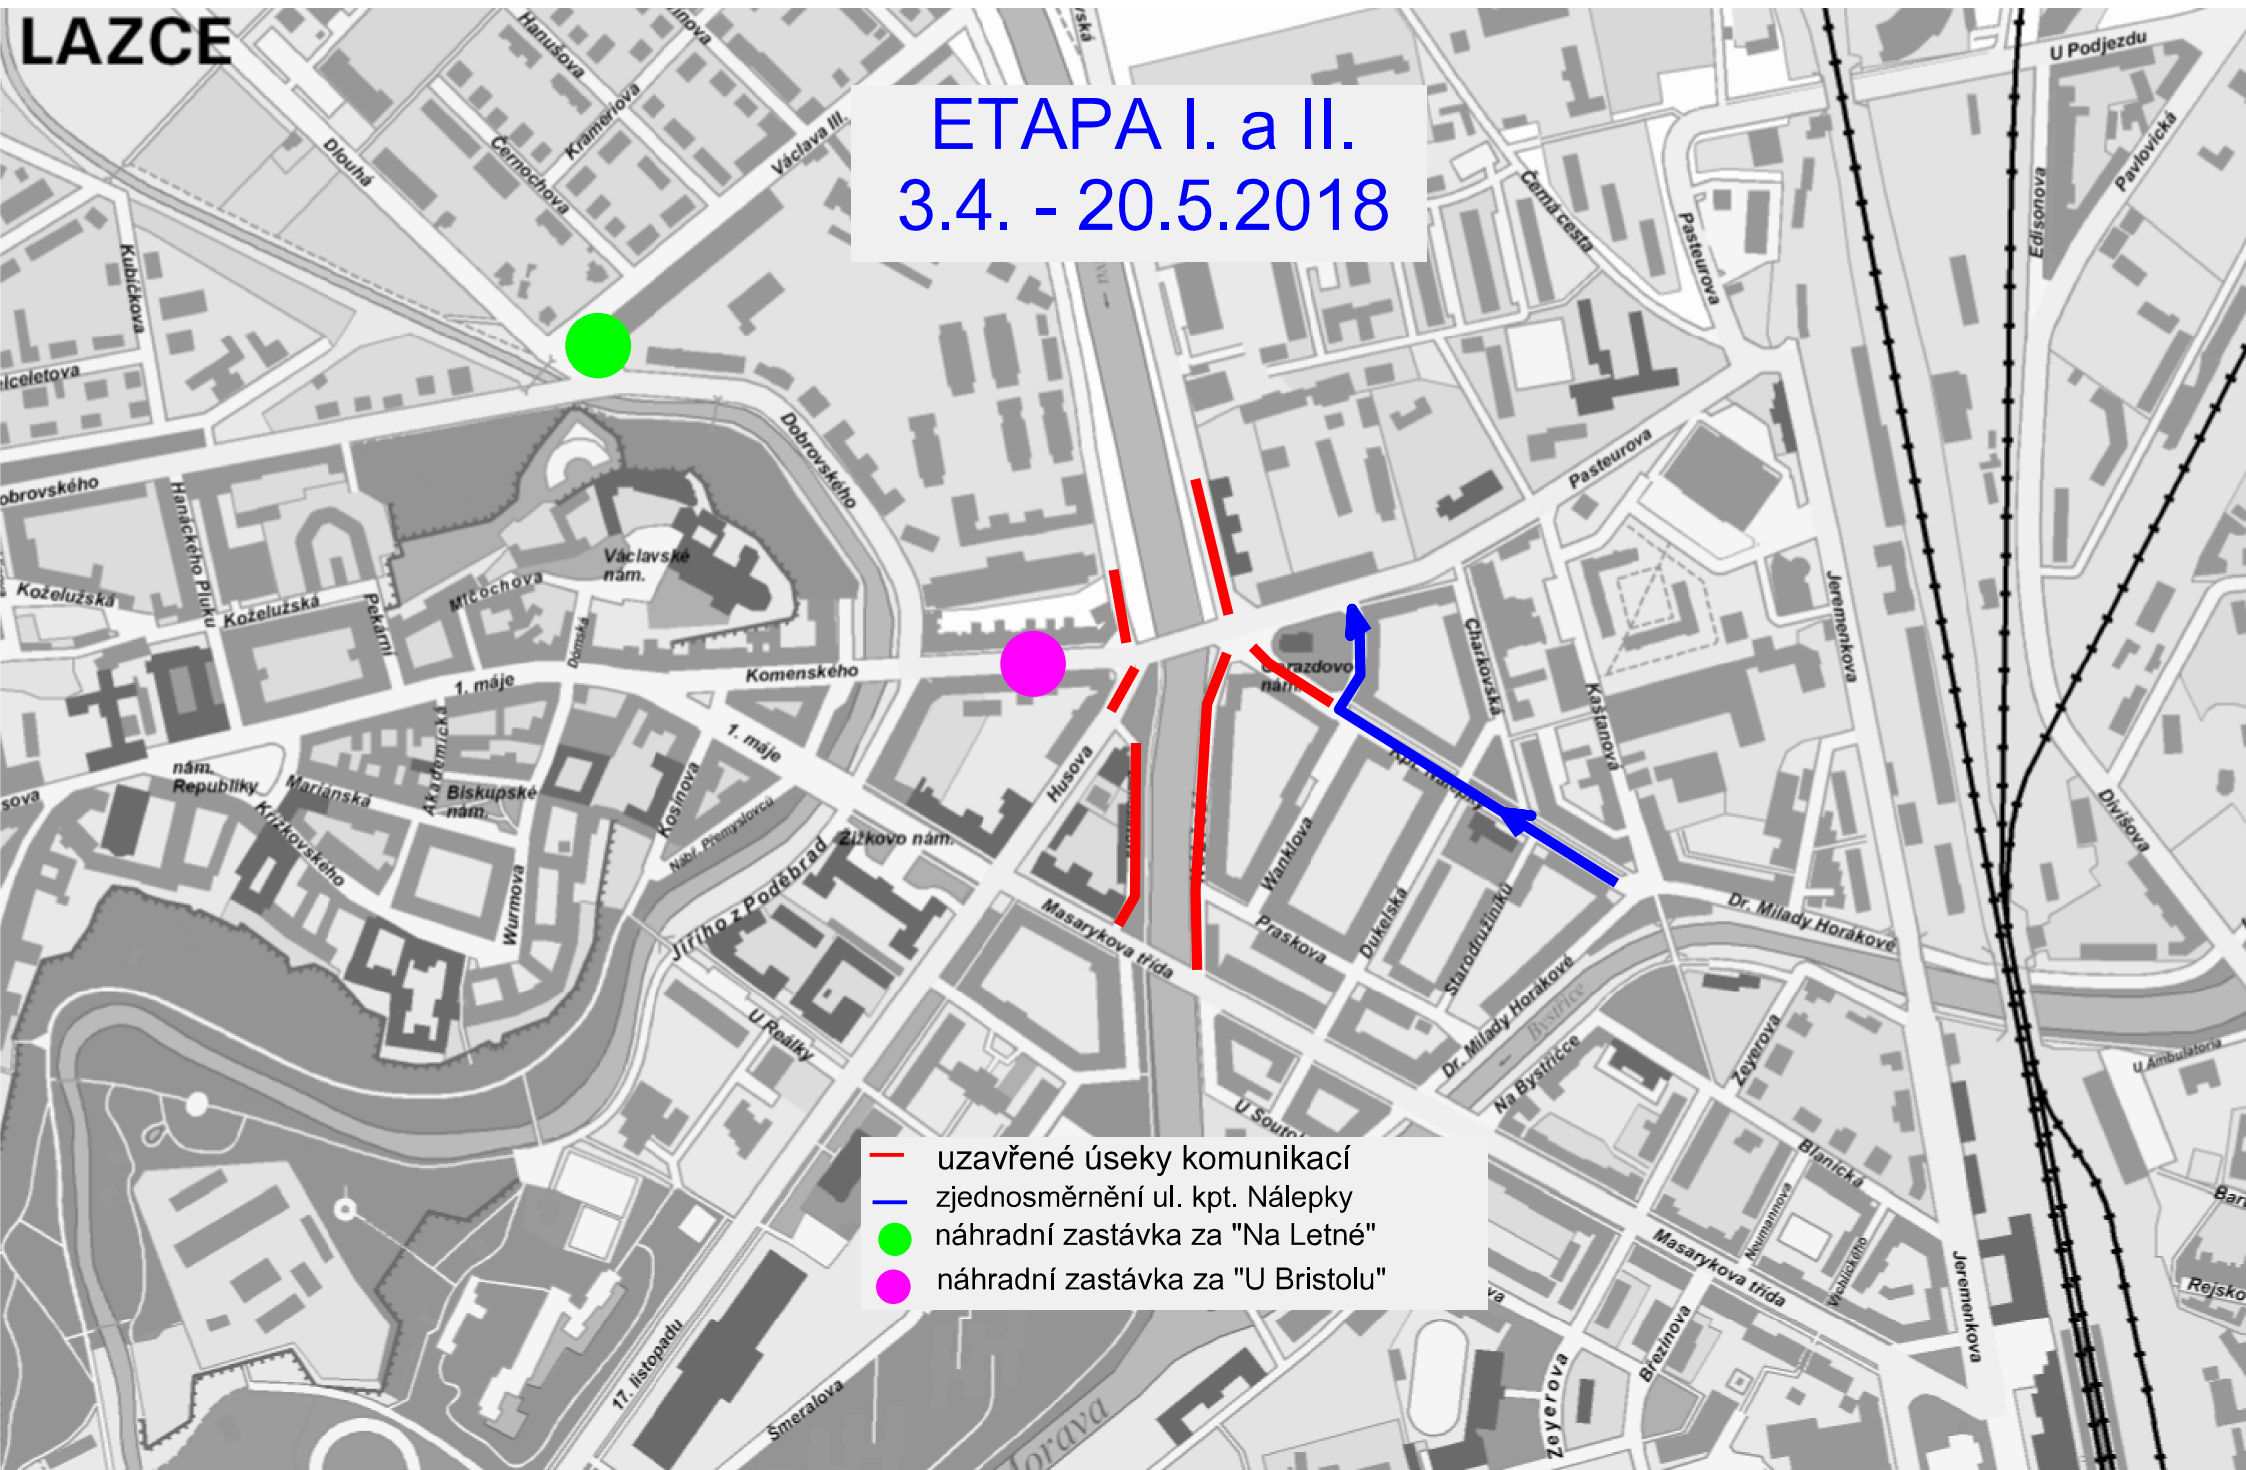

LAZCE

ETAPA I. a II.
3.4. - 20.5.2018

- uzavřené úseky komunikací
- zjednosměrnění ul. kpt. Nálepky
- náhradní zastávka za "Na Letné"
- náhradní zastávka za "U Bristolu"