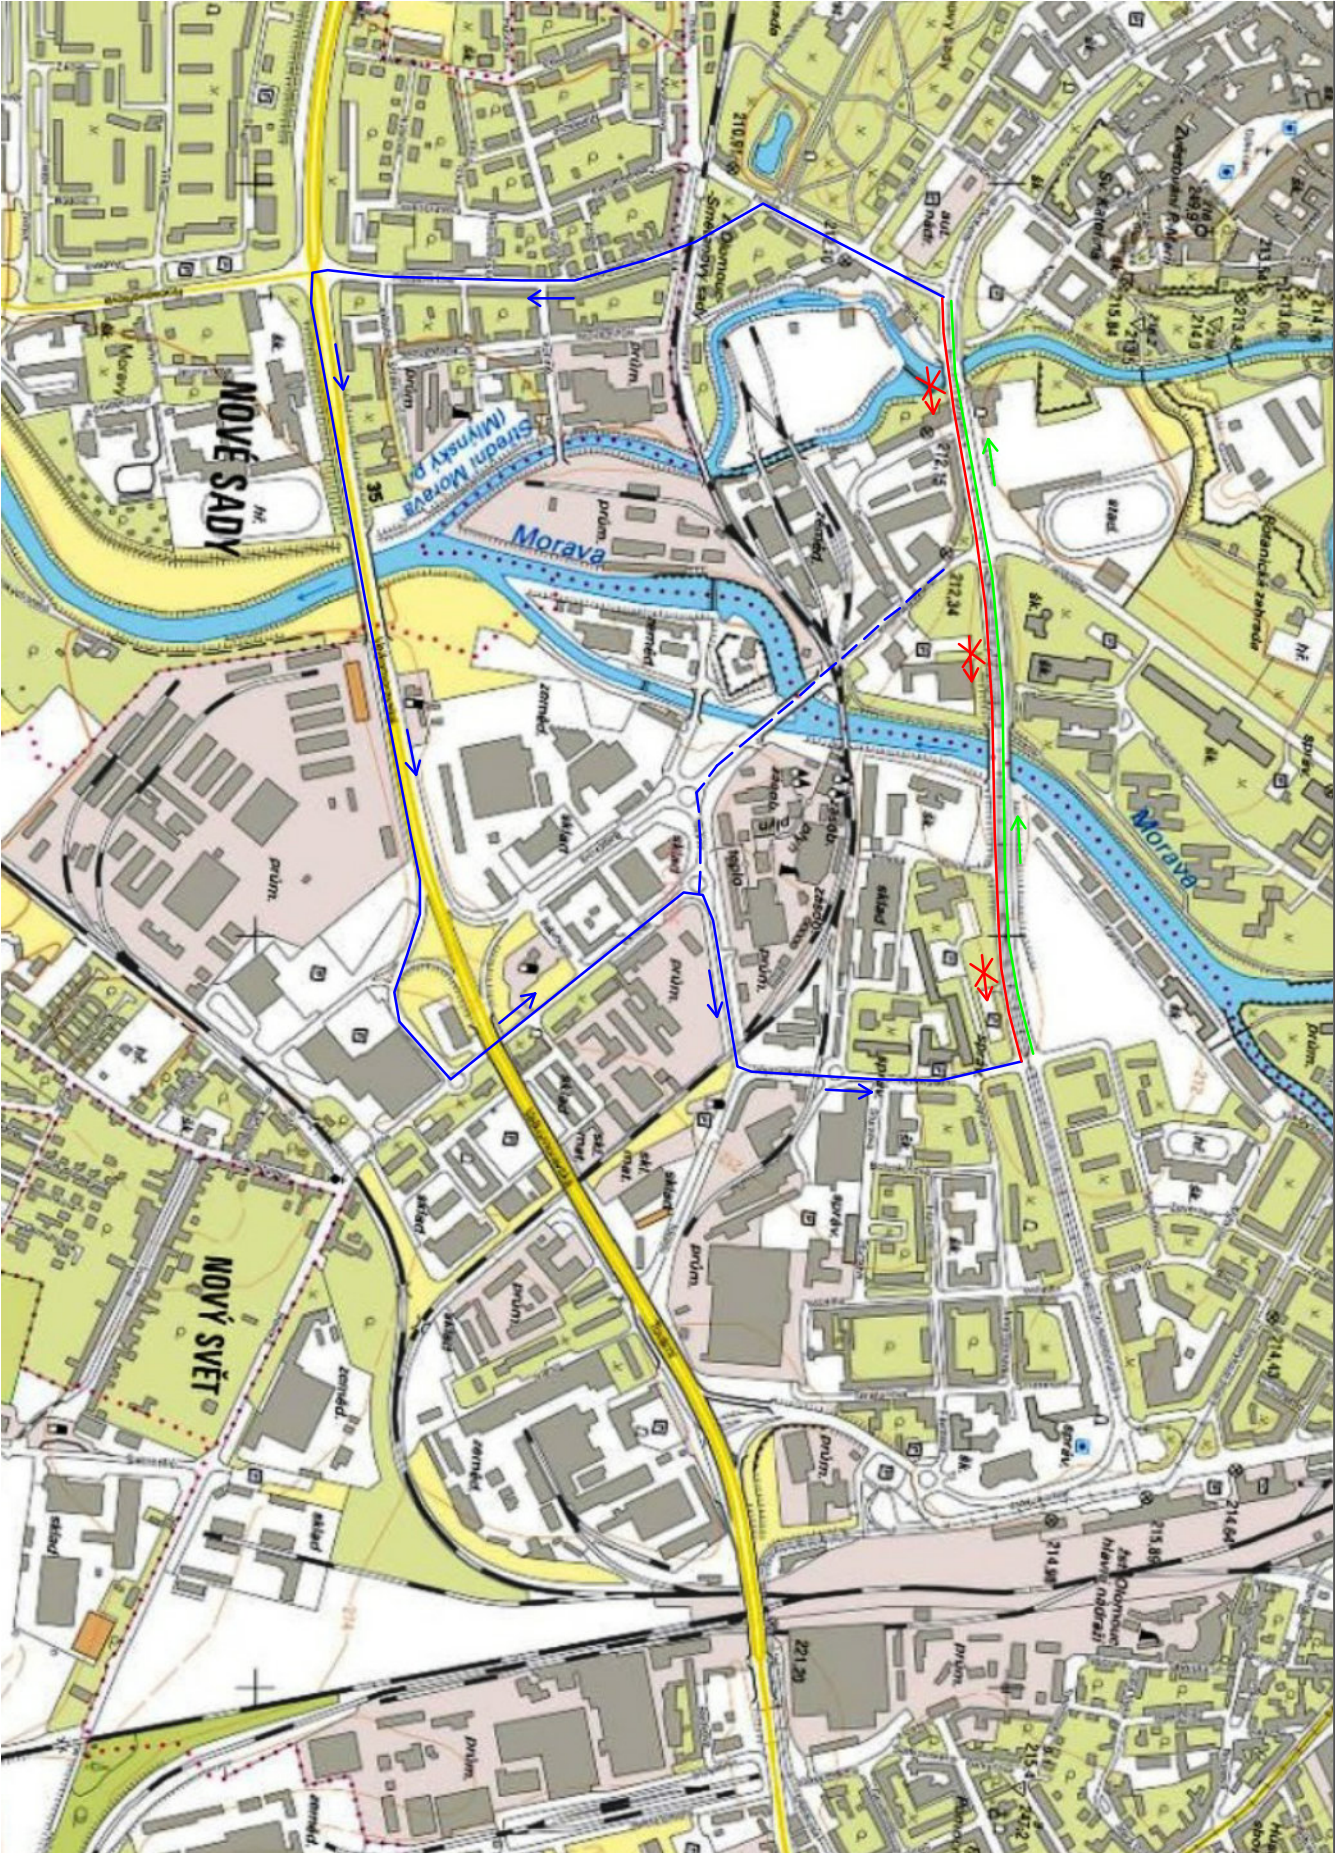

VYZNAČENÍ OBJÍZDNÉ TRASY

PLATÍ PRO ÚPLNOU UZAVÍRKU JÍZDNÍHO PÁSU OD TRŽNICE K NÁDRAŽÍ
MĚŘÍTKO 1:10 000

LEGENDA:

→ OTEVŘENÝ ÚSEK

→ UZAVŘENÝ ÚSEK

→ OBJÍZDNÁ TRASA
(PRŮJEZD)

--- DOPRAVNÍ OBSLUHA
(REŽIM SLEPÉ UL.)