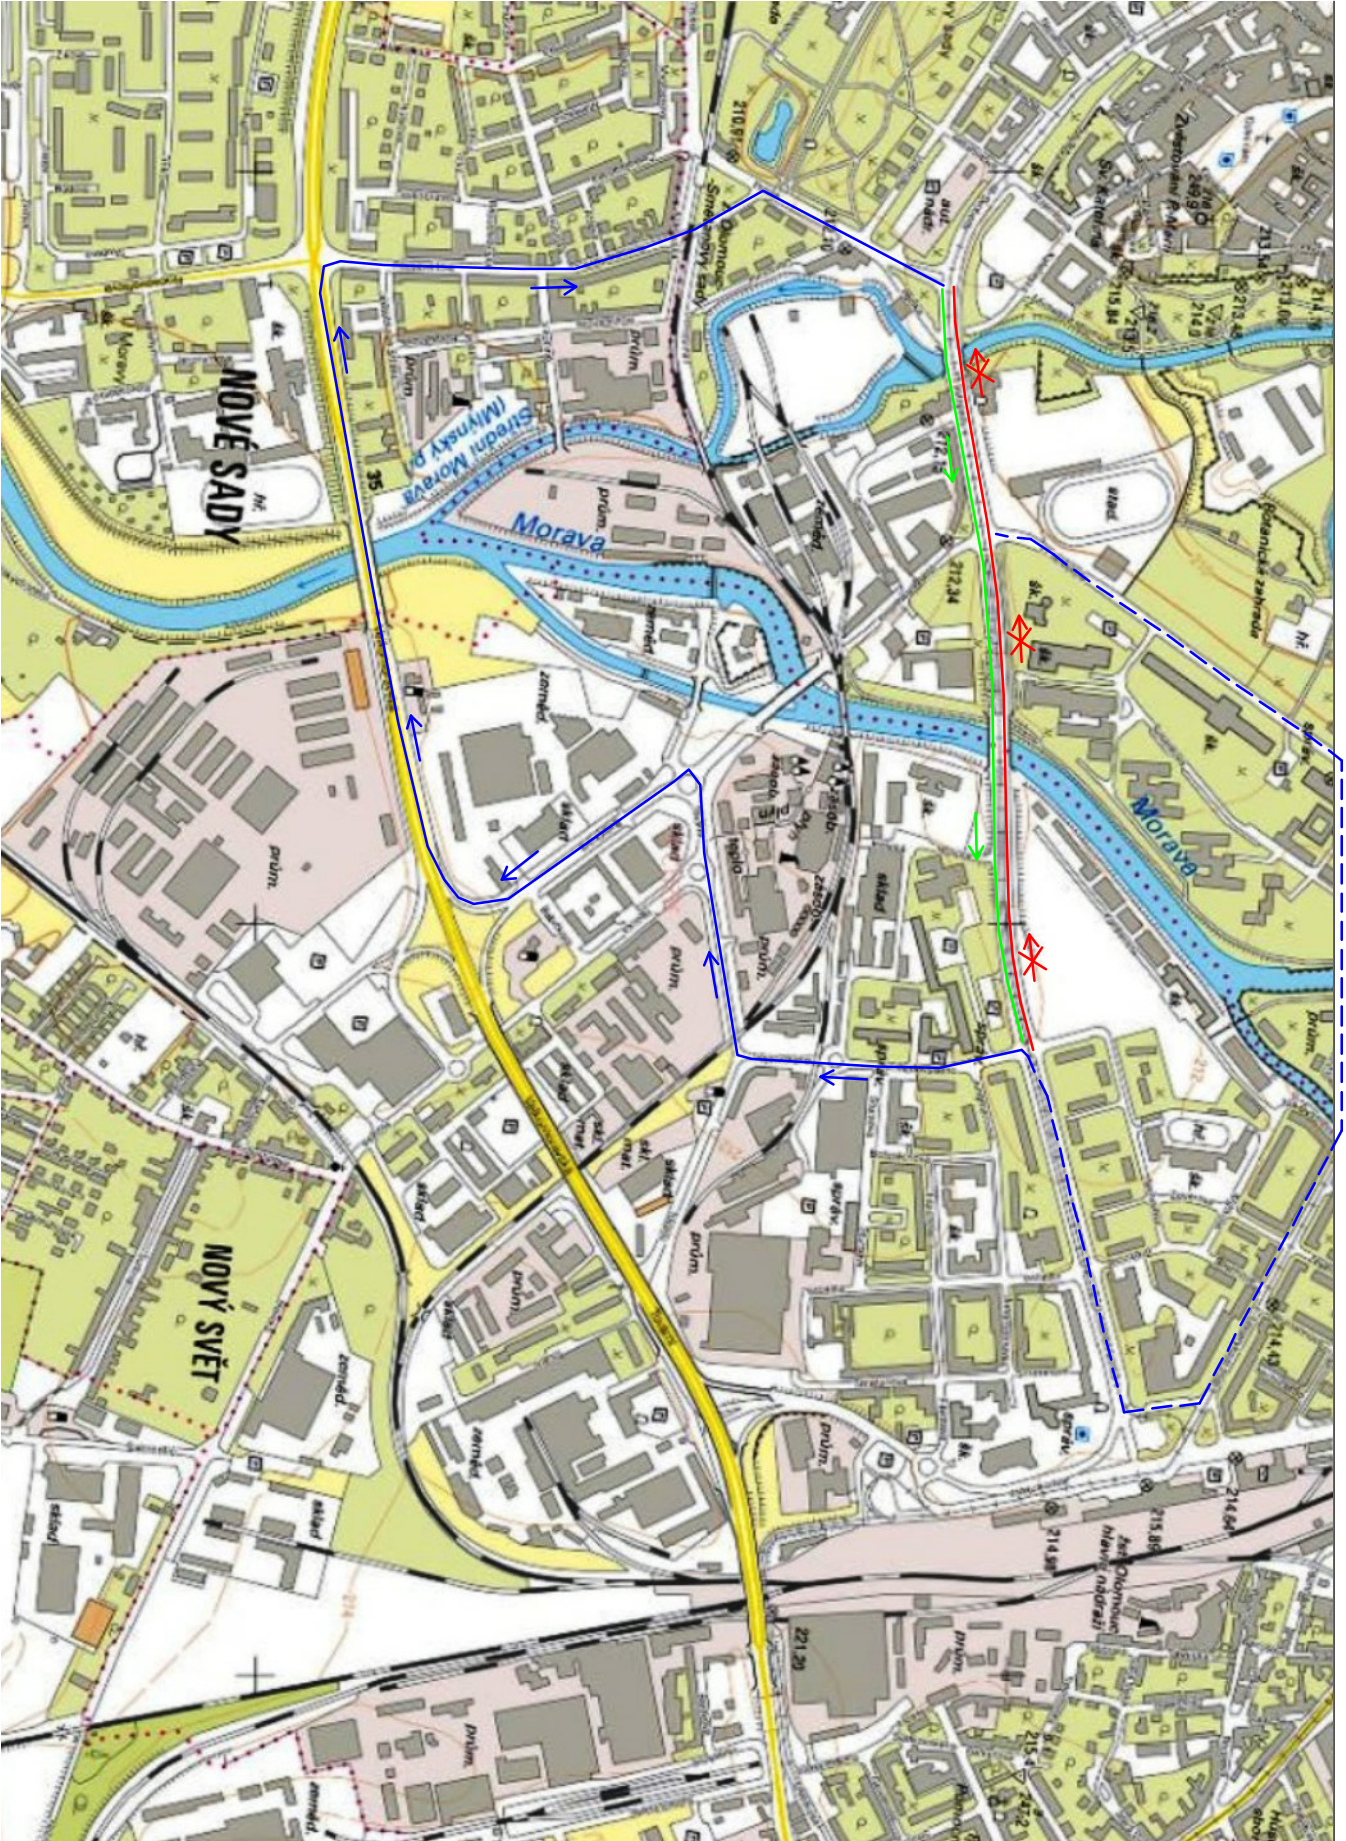

# VYZNAČENÍ OBJÍZDNÉ TRASY

PLATÍ PRO ÚPLNOU UZAVÍRKU JÍZDNÍHO PÁSU OD NÁDRAŽÍ K TRŽNICI  
MĚŘÍTKO 1:10 000

## LEGENDA:

→ OTEVŘENÝ ÚSEK

→ UZAVŘENÝ ÚSEK

→ OBJÍZDNÁ TRASA (PRŮJEZD)

--- DOPRAVNÍ OBSLUHA (REŽIM SLEPÉ UL.)