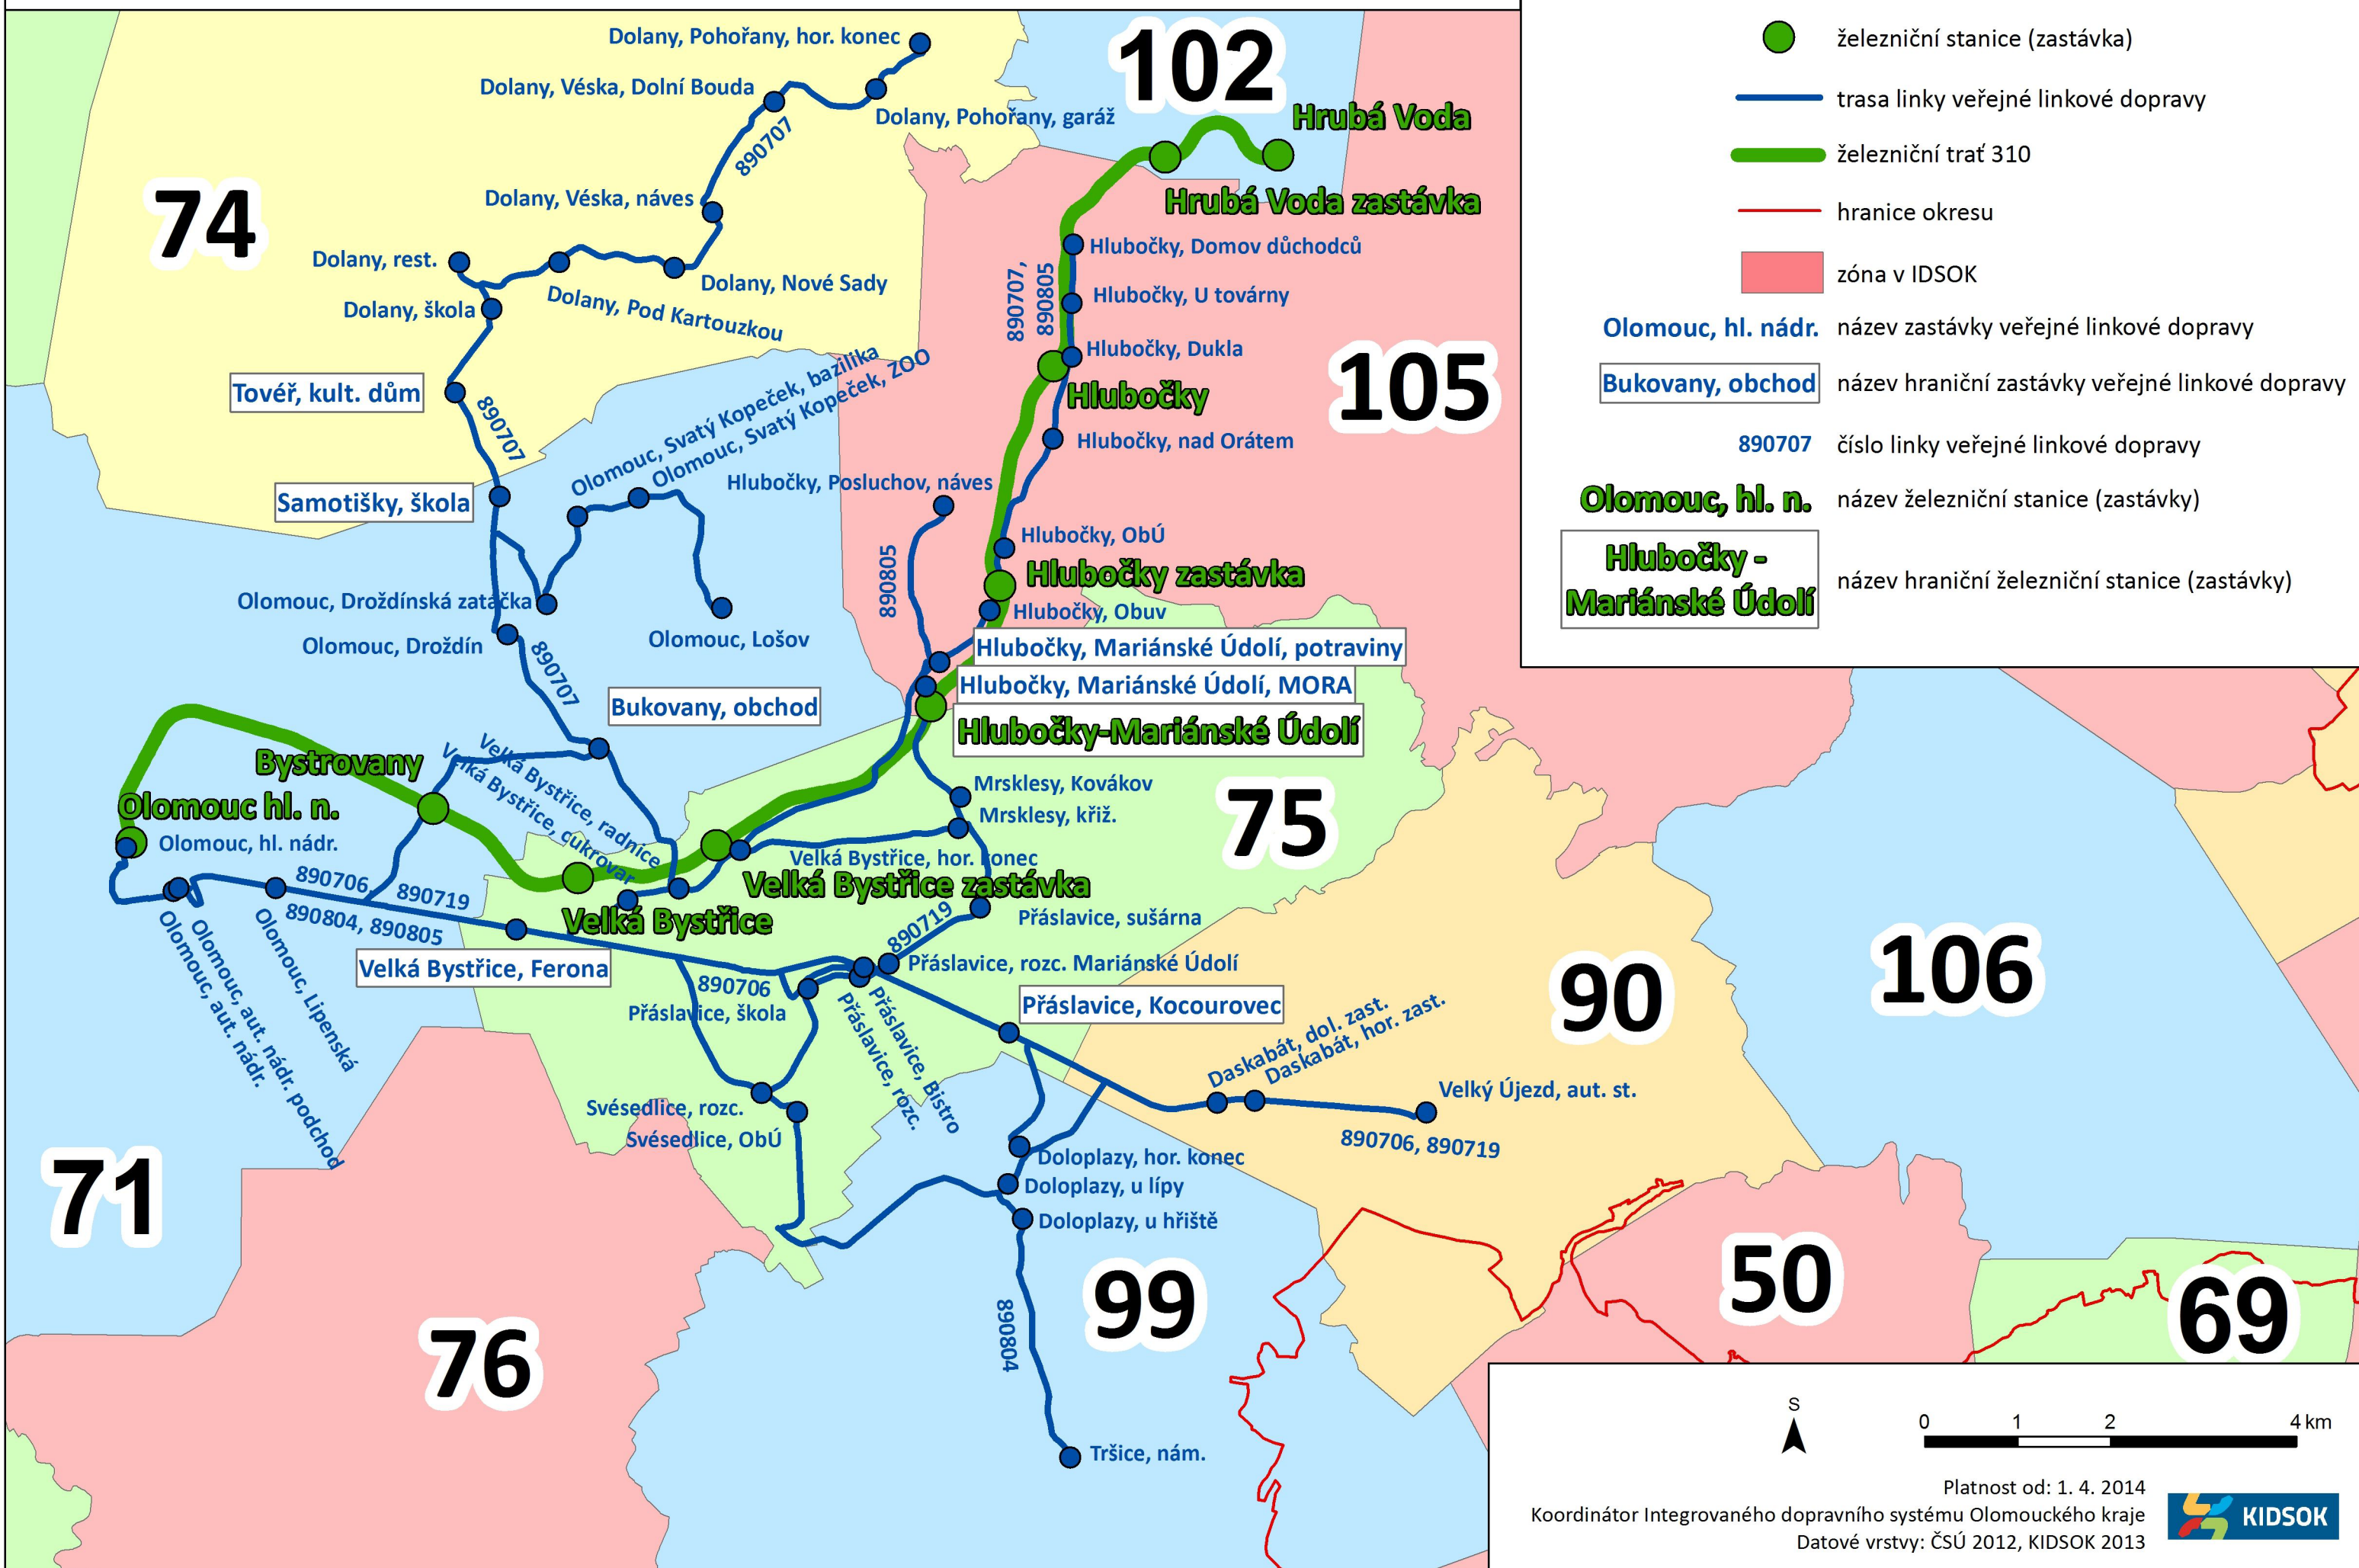

IDSOK NA TRATI 310 OLOMOUC - HRUBÁ VODA

● zastávka veřejné linkové dopravy

● železniční stanice (zastávka)

— trasa linky veřejné linkové dopravy

— železniční trať 310

— hranice okresu

■ zóna v IDSOK

Olomouc, hl. nádr. název zastávky veřejné linkové dopravy

Bukovany, obchod název hraniční zastávky veřejné linkové dopravy

890707 číslo linky veřejné linkové dopravy

Olomouc, hl. n. název železniční stanice (zastávky)

Hlubočky - Mariánské Údolí název hraniční železniční stanice (zastávky)

Platnost od: 1. 4. 2014
 Koordinátor Integrovaného dopravního systému Olomouckého kraje
 Datové vrstvy: ČSÚ 2012, KIDSOK 2013