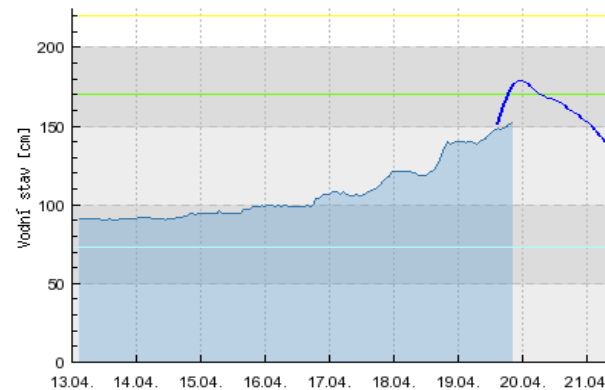

**Vodní stav**  
Raškov (Morava)

**Vodní stav**  
Šumperk (Desná)

**Vodní stav**  
Moravičany (Morava)

**Vodní stav**  
Olomouc - Nové Sady (Morava)