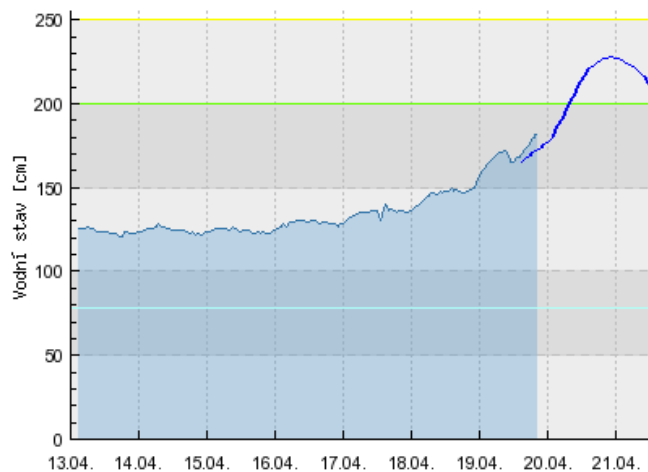

**Vodní stav**  
Raškov (Morava)

**Vodní stav**  
Šumperk (Desná)

**Vodní stav**  
Moravičany (Morava)

**Vodní stav**  
Olomouc - Nové Sady (Morava)