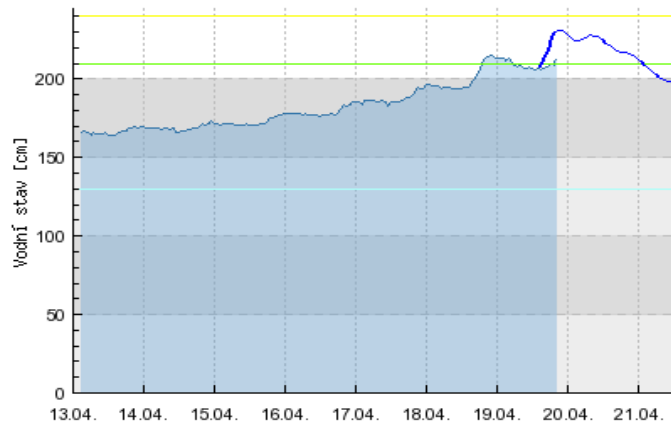

**Vodní stav**  
Raškov (Morava)

**Vodní stav**  
Šumperk (Desná)

**Vodní stav**  
Moravičany (Morava)

**Vodní stav**  
Olomouc - Nové Sady (Morava)