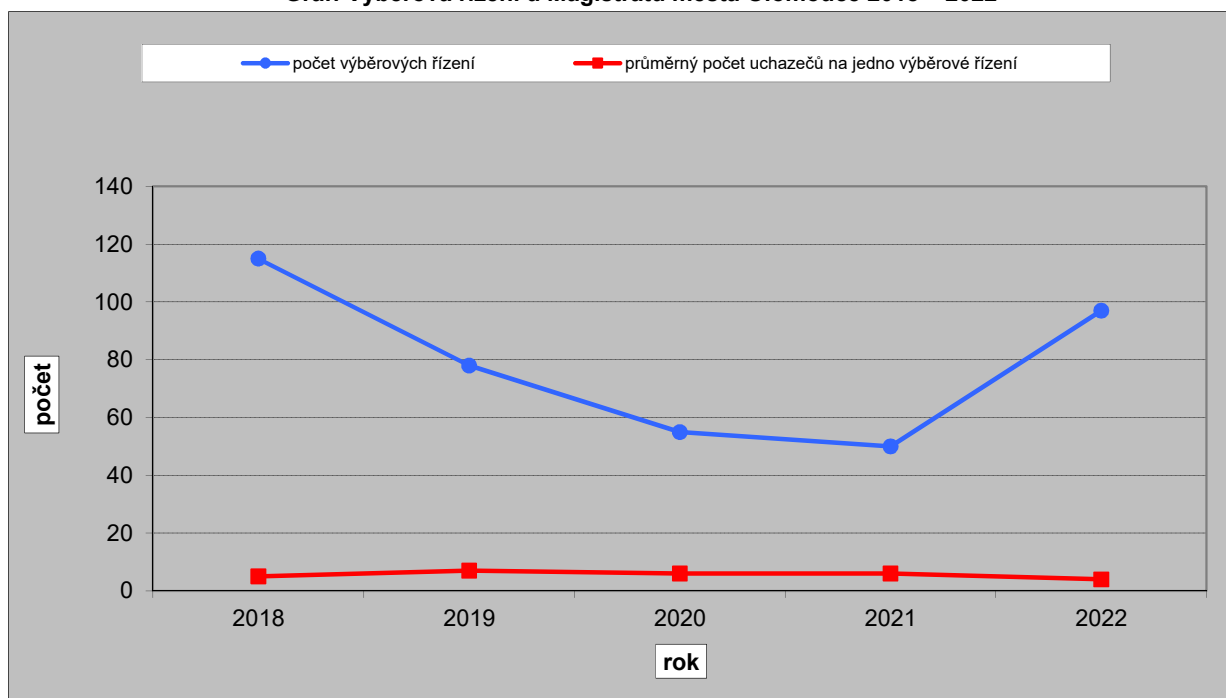

**POČET VÝBĚROVÝCH ŘÍZENÍ A PRŮMĚRNÝ POČET
UCHAZEČŮ NA JEDNO VÝBĚROVÉ ŘÍZENÍ
U MAGISTRÁTU MĚSTA OLOMOUCE
ZA OBDOBÍ 2018 – 2022**

Tabulka: Výběrová řízení u Magistrátu města Olomouce 2018 – 2022

období	výběrová řízení u Magistrátu města Olomouce	
	počet výběrových řízení	průměrný počet uchazečů na jedno výběrové řízení
2018	115	5
2019	78	7
2020	55	6
2021	50	6
2022	97	4

Graf: Výběrová řízení u Magistrátu města Olomouce 2018 – 2022

zpracovalo oddělení personální a právní