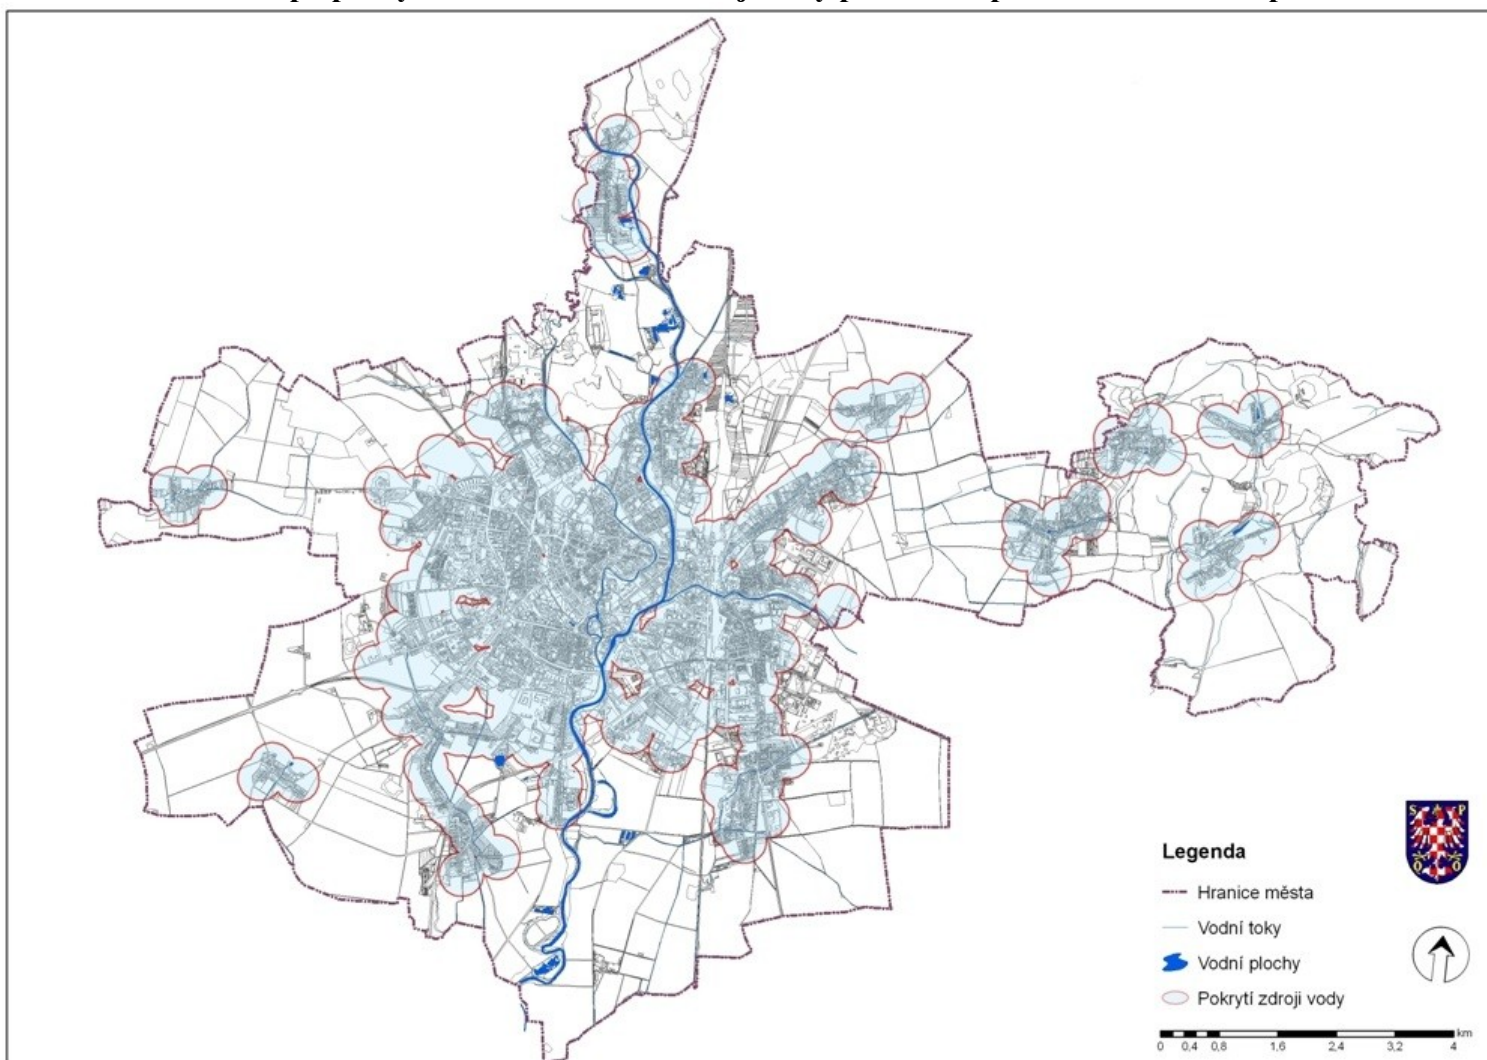

Přehledná mapa pokrytí města Olomouce zdroji vody pro hašení požárů a záchranné práce

Vyvěšeno dne: 30. 6. 2020
Pod č.j. SMOL/156013/2020/OKT/PERS/Pos
Sejmuto dne: 16. 7. 2020