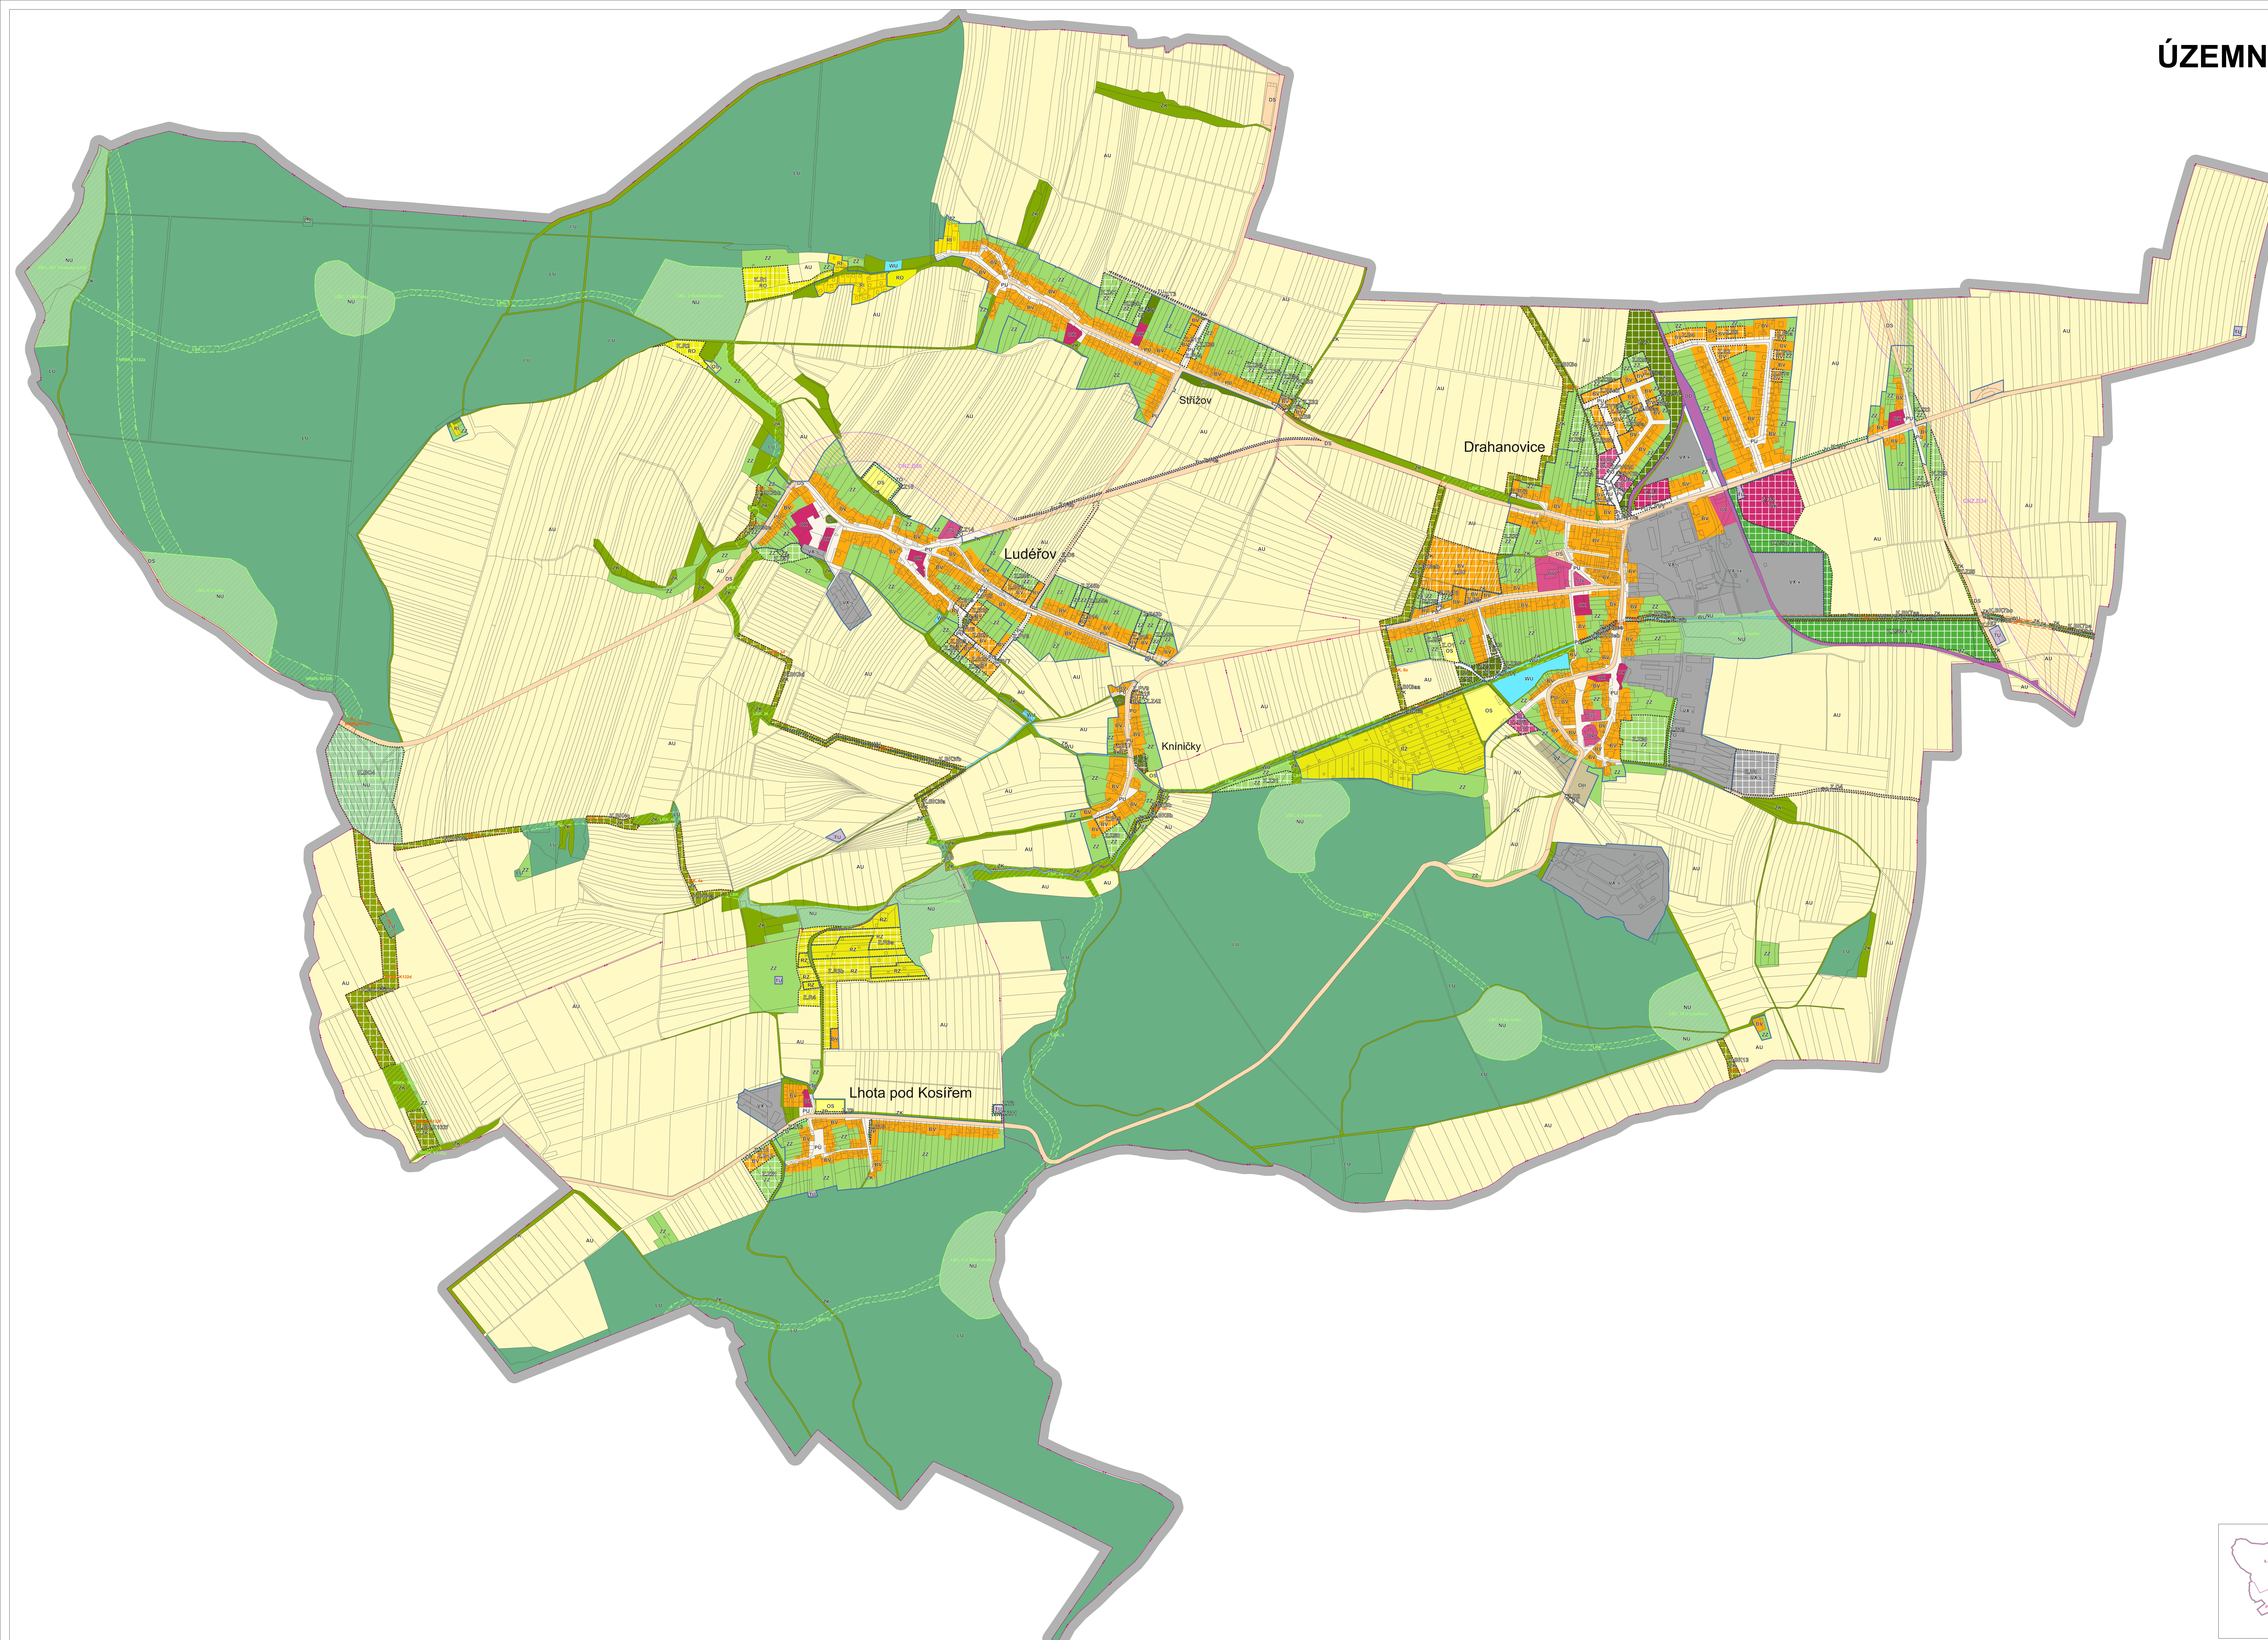

# ÚZEMNÍ PLÁN DRAHANOVICE

Změna č. 5  
HLAVNÍ VÝKRES

LEGENDA	
plachy stávající	plachy návrh
ŘEŠENÉ ÚZEMÍ	[Symbol]
ZASTAVĚNÉ ÚZEMÍ	[Symbol]
PARCELNÍ KRESBA	[Symbol]
PARCELNÍ KRESBA VNITŘNÍ	[Symbol]
HRANICE KATASTRÁLNÍCH ÚZEMÍ	[Symbol]
ZASTAVITELNÉ PLOCHY	[Symbol]
PLOCHY ZMĚN V KRAJINĚ	[Symbol]
KORIDOR NAD PLOCHAMI S ROZDÍLNÝM ZPŮSOBEM VYUŽITÍ Z NADRAŽENÉ DOKUMENTACE PRO DOPRAVNÍ INFRASTRUKTURU	[Symbol]
BYDLENÍ VENKOVSKÉ	[Symbol]
REKREACE INDIVIDUÁLNÍ	[Symbol]
REKREACE - ZAHŘÁDKÁRSKÉ OSADY	[Symbol]
REKREACE - ODDECHOVÉ PLOCHY	[Symbol]
OBČANSKÉ VYBAVENÍ VEŘEJNÉ	[Symbol]
OBČANSKÉ VYBAVENÍ KOMERČNÍ	[Symbol]
OBČANSKÉ VYBAVENÍ - SPORT	[Symbol]
OBČANSKÉ VYBAVENÍ - HRBITOVY	[Symbol]
DOPRAVA SILNIČNÍ	[Symbol]
DOPRAVA DRÁŽNÍ	[Symbol]
TECHNICKÁ INFRASTRUKTURA VŠEOBECNÁ	[Symbol]
VÝROBA A SKLADOVÁNÍ JINÉ smíšená výroba a skladování	[Symbol]
VÝROBA A SKLADOVÁNÍ JINÉ skladovací plochy KZS, MZ, GZ	[Symbol]
VÝROBA ZEMĚDĚLSKÁ A LESNICKÁ	[Symbol]
VÝROBA A SKLADOVÁNÍ JINÉ volně překladiště a sklady	[Symbol]
VÝROBA A SKLADOVÁNÍ JINÉ skladovací plochy KZS, MZ, GZ	[Symbol]
VÝROBA A SKLADOVÁNÍ JINÉ smíšená výroba a skladování a zeleně	[Symbol]
VÝROBA A SKLADOVÁNÍ JINÉ specifická	[Symbol]
VEŘEJNÁ PROSTRANSTVÍ VŠEOBECNÁ	[Symbol]
ZELENĚ - PARKY A PARKOVÉ UPRAVENÉ PLOCHY	[Symbol]
ZELENĚ - ZAHŘADY A SADY	[Symbol]
ZELENĚ KRAJINNÁ	[Symbol]
ZELENĚ OCHRANNÁ A IZOLAČNÍ	[Symbol]
ZELENĚ JINÁ - PLOCHY LIGNIKULTUR	[Symbol]
VODNÍ A VODOHOSPODÁRSKÉ VŠEOBECNÉ	[Symbol]
ZEMĚDĚLSKÉ VŠEOBECNÉ	[Symbol]
LESNÍ VŠEOBECNÉ	[Symbol]
PŘÍRODNÍ VŠEOBECNÉ	[Symbol]
LEGENDA USES	
NADREGIONÁLNÍ BIOKORIDOR	[Symbol]
REGIONÁLNÍ BIOCENTRUM	[Symbol]
LOKÁLNÍ BIOCENTRUM	[Symbol]
LOKÁLNÍ BIOKORIDOR	[Symbol]