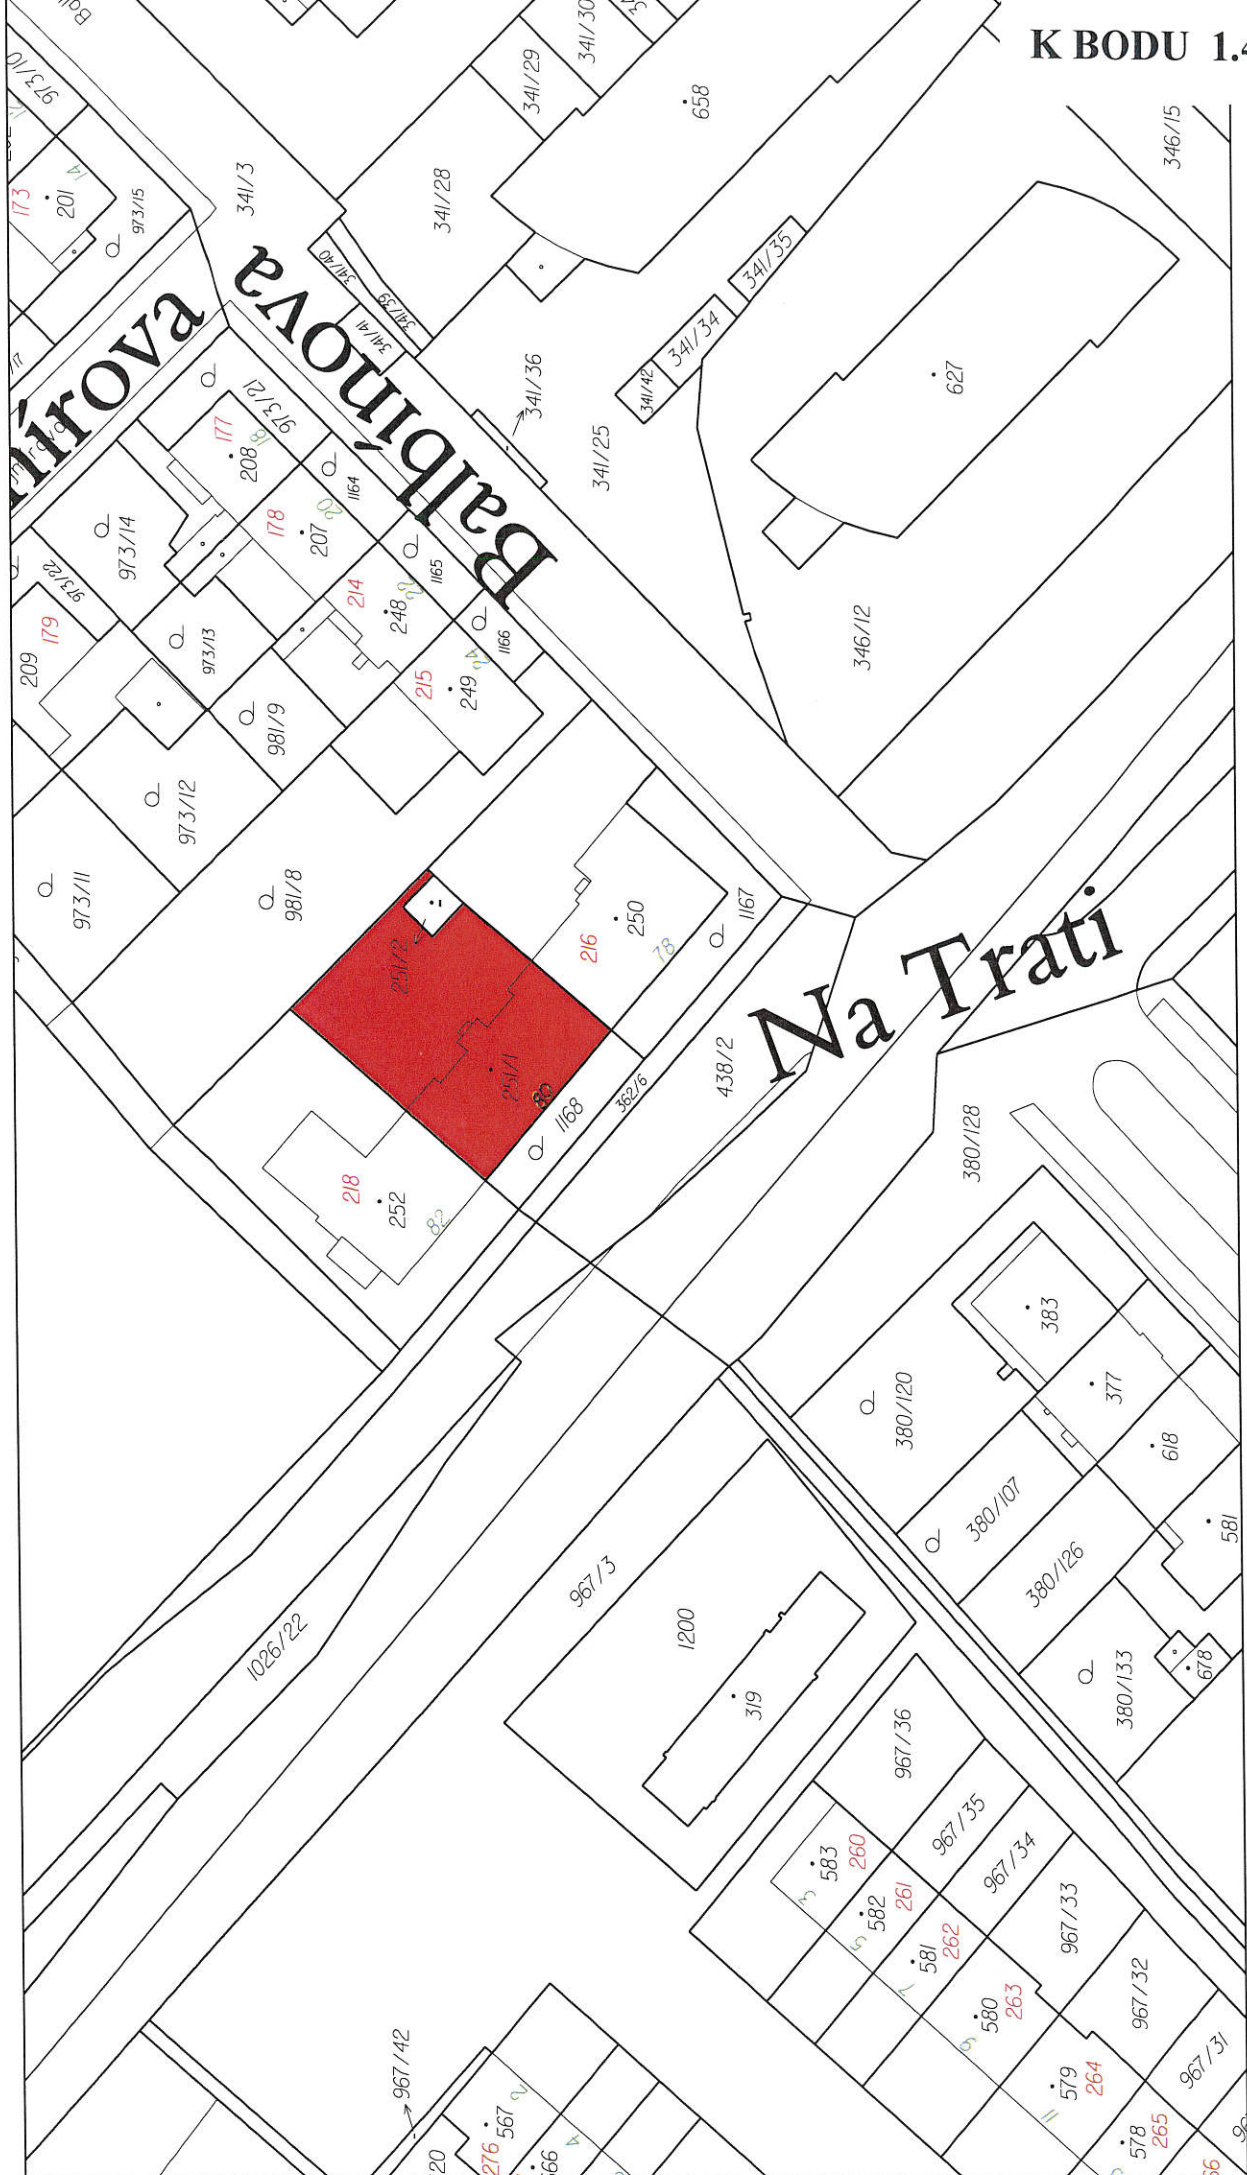

**Elišky Krásnohorský**

**Řezničková**

Fügenerova

**Elišky Krásnohorský**

**Řezničková**

Fügenerova

K BODU 2.1.

# Vide

VĚCNÉ BŘEMENO

K BODU 2.2.

Na VOZOVCE

Kmochova Kmochova

Práslavská

Dvorská

Tyršova

Čapka Choda

řída Míru

614/27

540/72

540/71

540/3

607/10

607/9