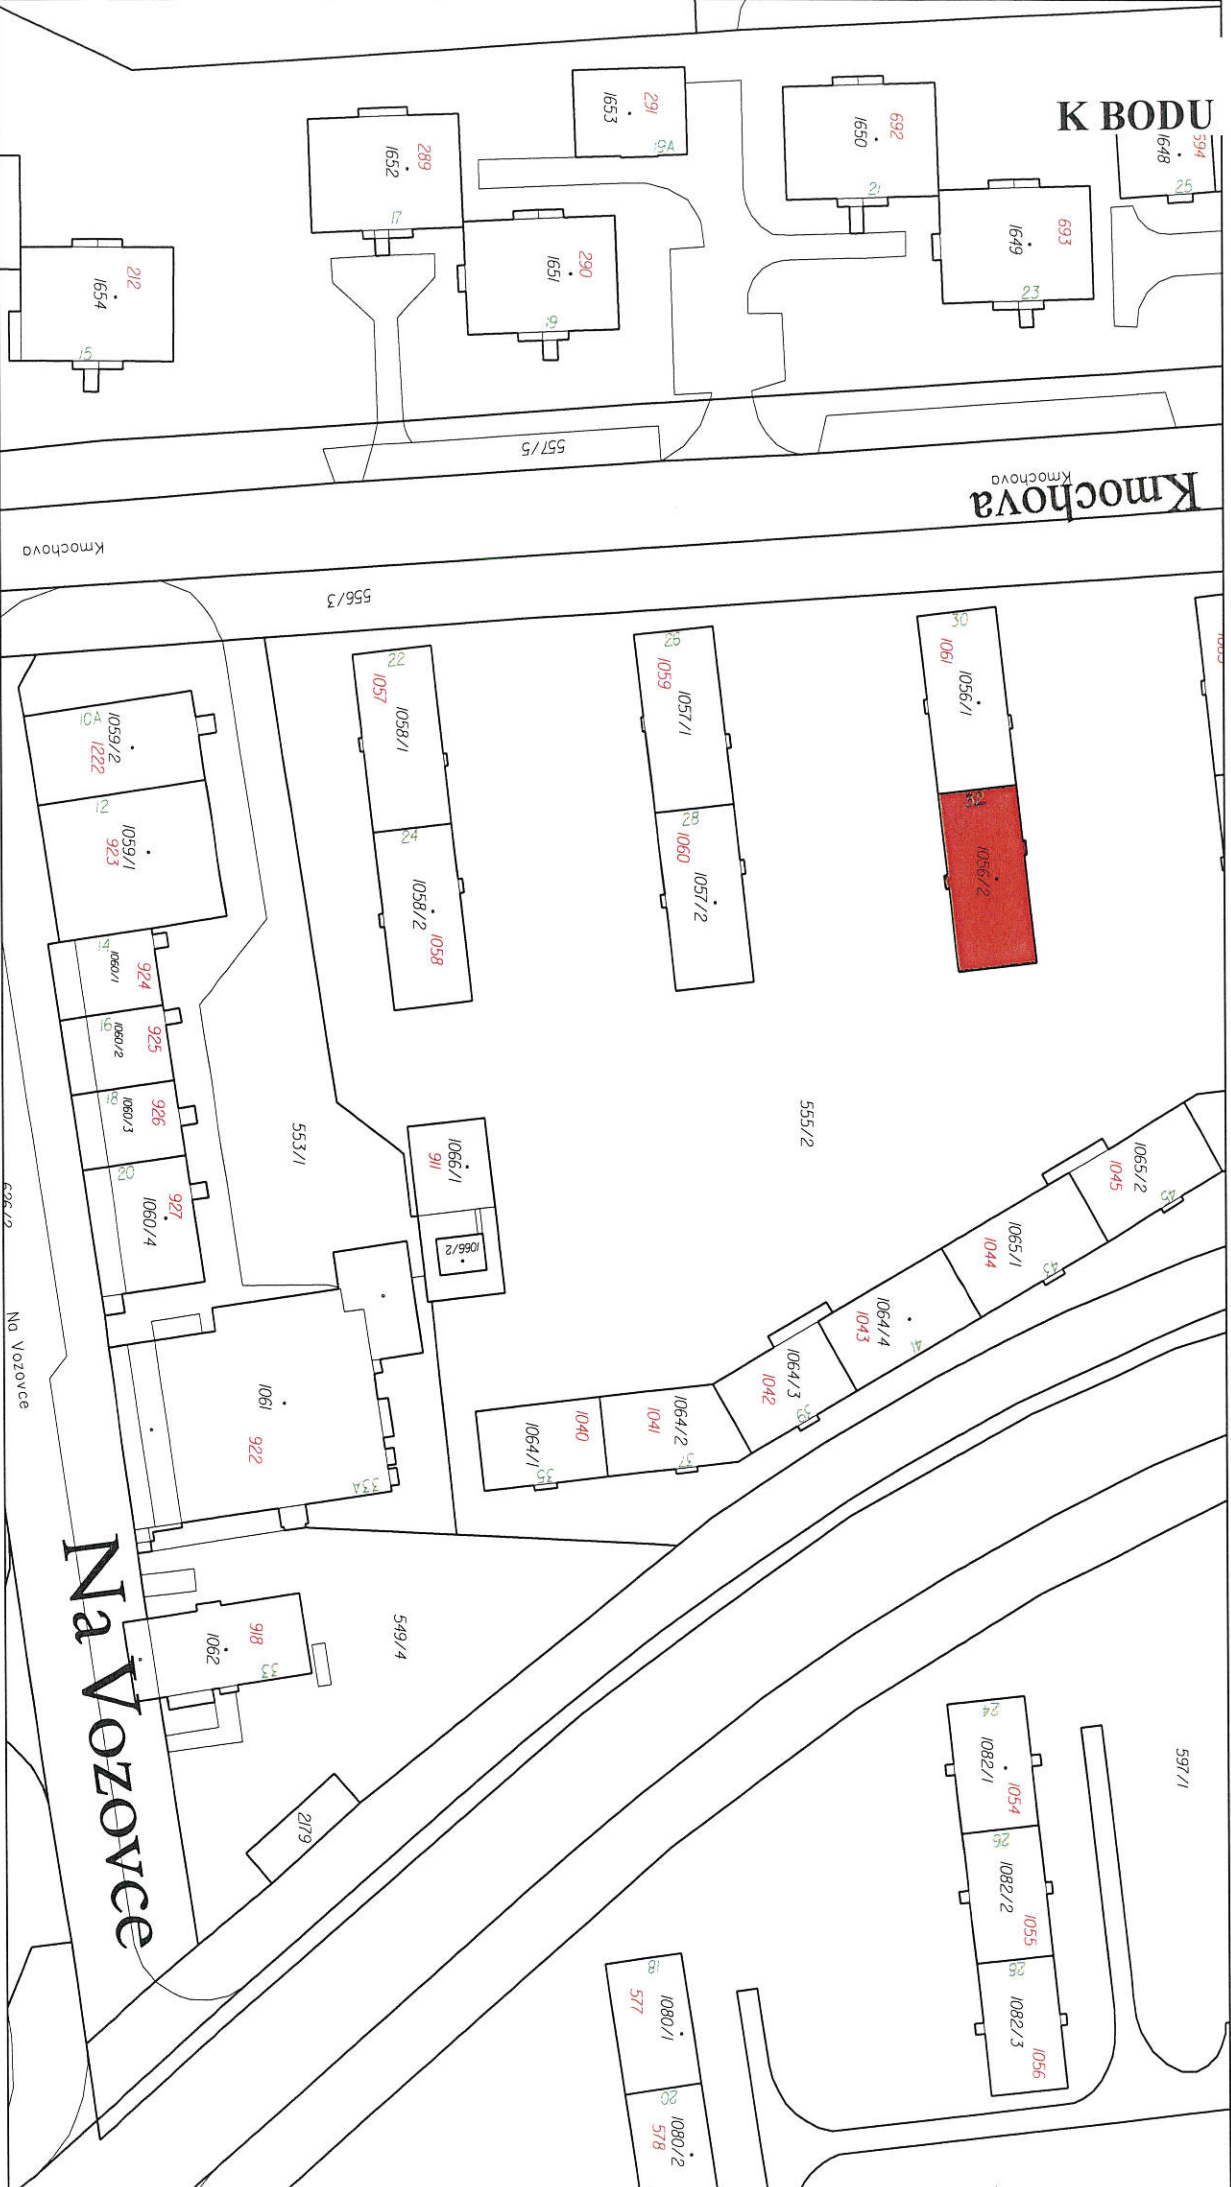

**Elišky Krásnohorský**

**Řezničková**

Fügenerova

**Elišky Krásnohorský**

**Řezničková**

Fügenerova

K BODU 2.1.

# Vide

VĚCNÉ BŘEMENO

K BODU 2.2.

Na VOZOVCE

Kmochova Kmochova

Práslavská

Dvorská

Tyršova

Čapka Choda

řída Míru

614/27

540/72

540/71

540/3

607/10

607/9