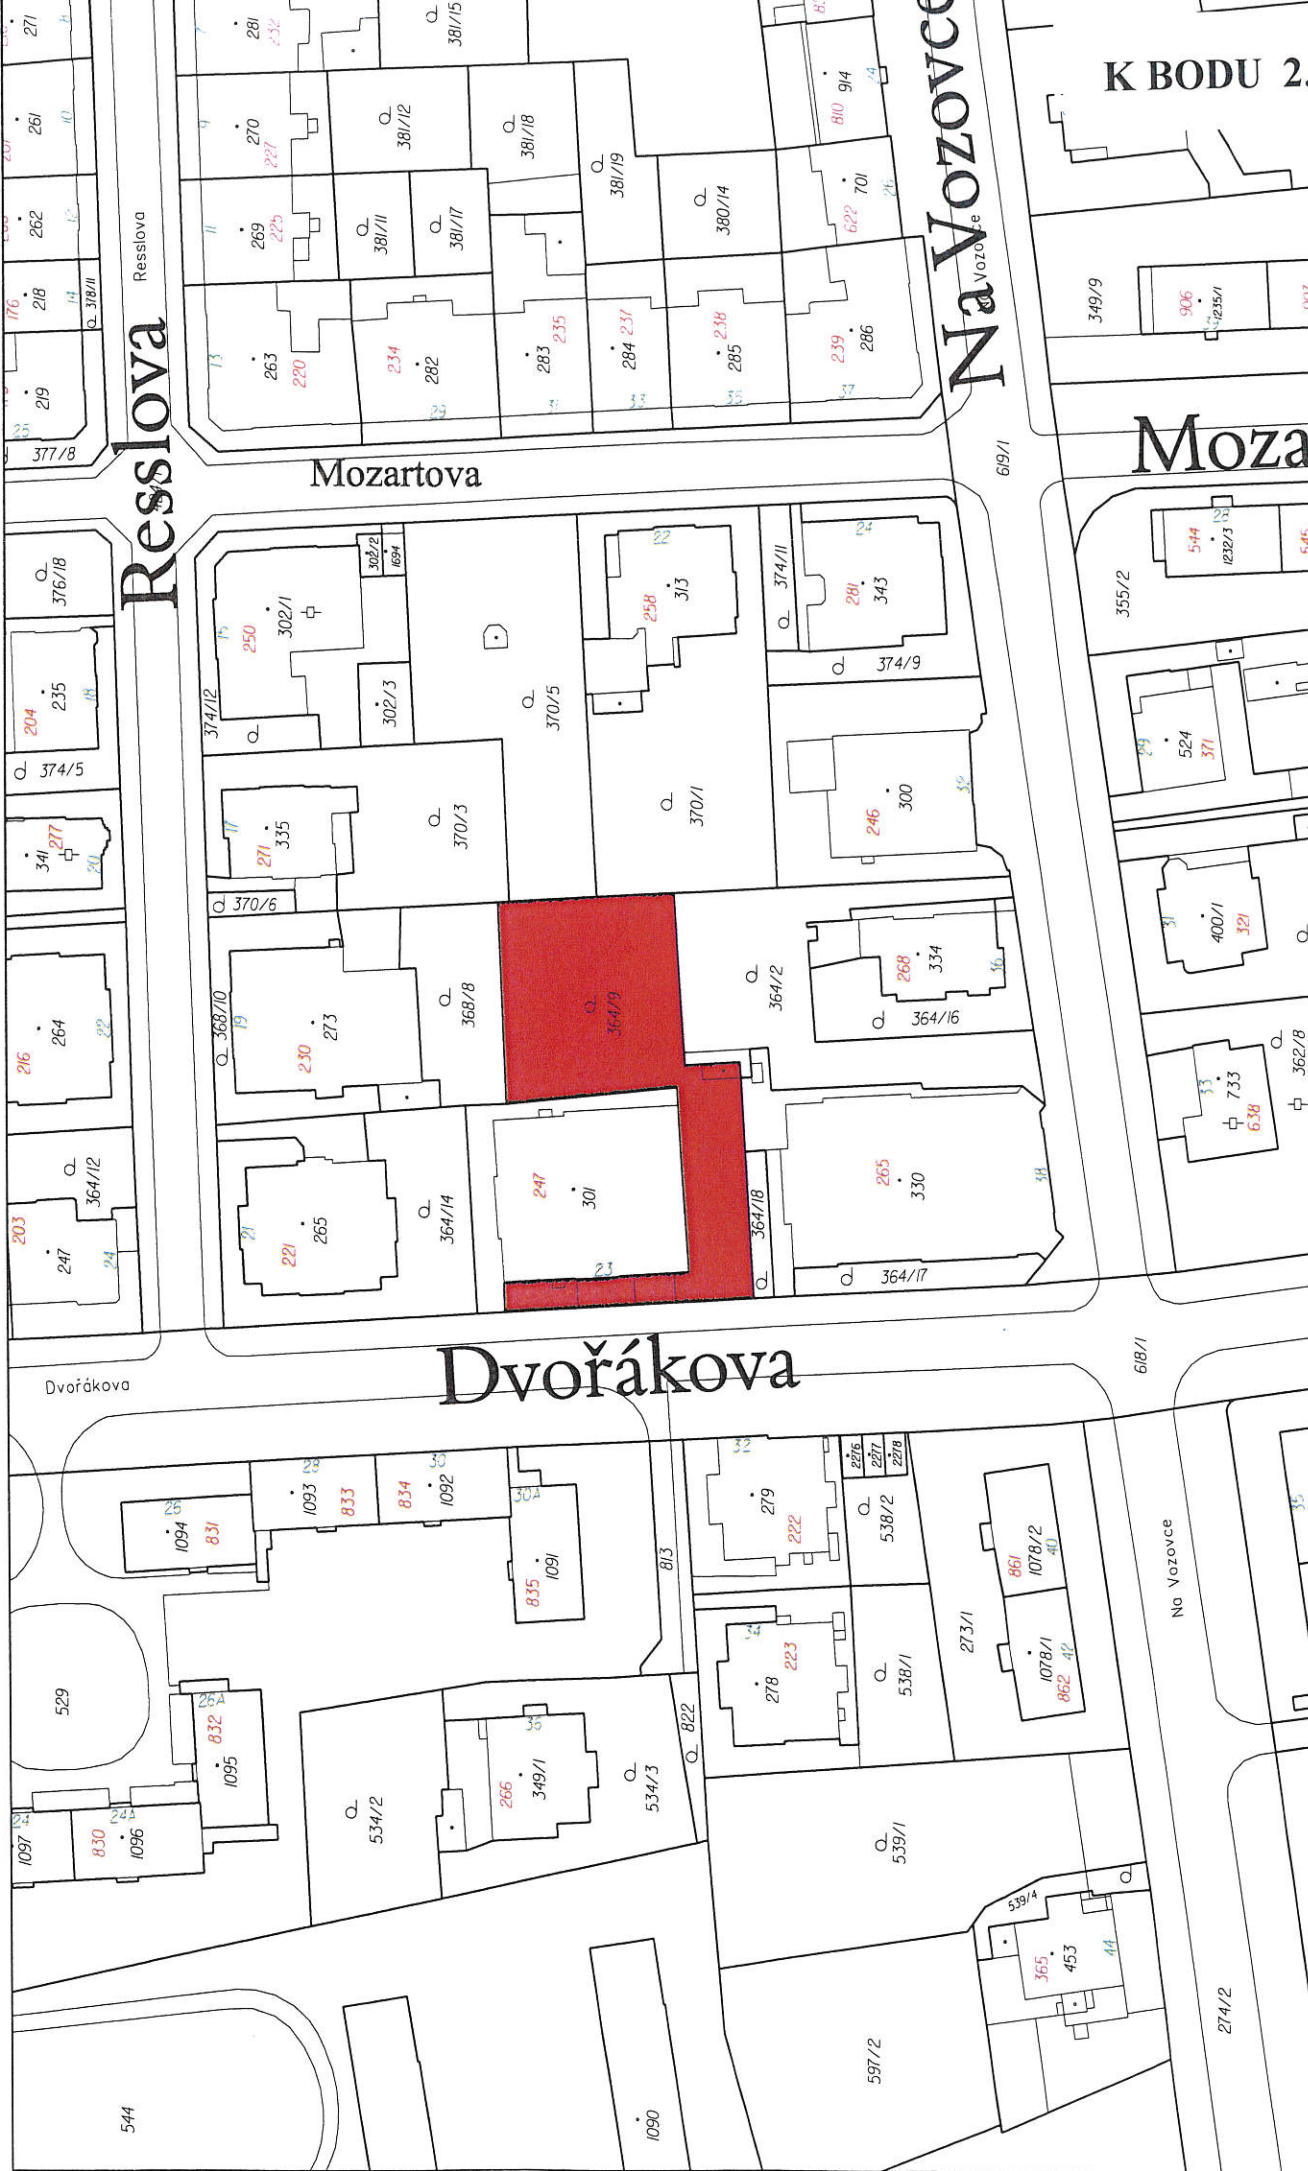

K BODU 2.9.

Resslerova

Mozartova

Na Vozovce

Moza

Dvořákova

Na Vozovce