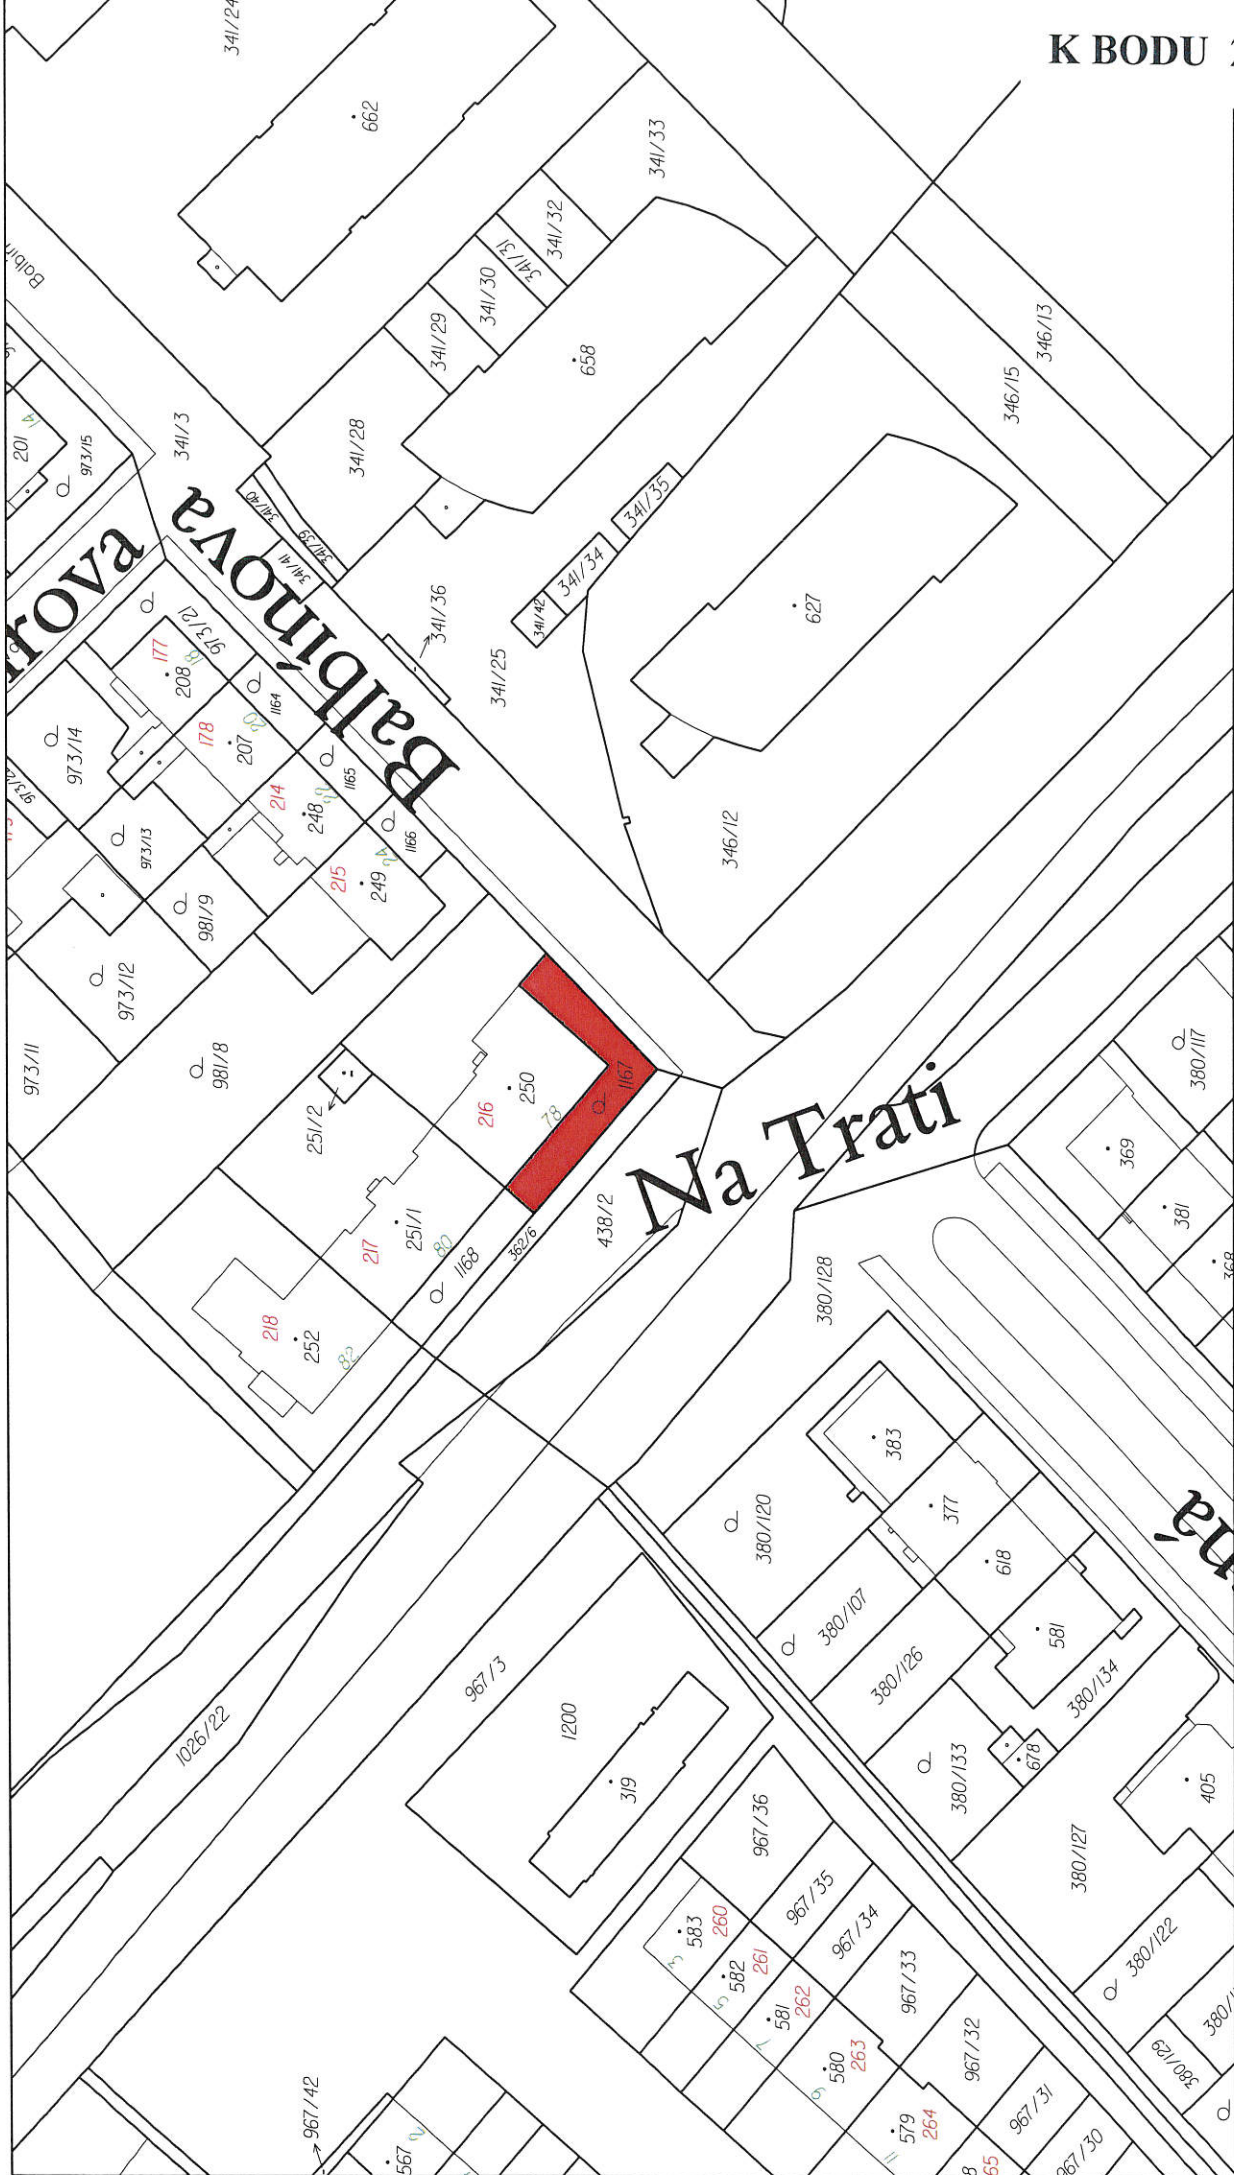

# Vide

VĚCNÉ BŘEMENO

K BODU 2.2.

Na VOZOVCE

Kmochova Kmochova

Práslavská

Dvorská

Tyršova

K BODU 2.9.

Resslerova

Mozartova

Na Vozovce

Moza

Dvořákova

Na Vozovce

Zlatou kouř

Čapka Choda

řída Míru

614/27

540/72

540/71

540/3

607/10

607/9