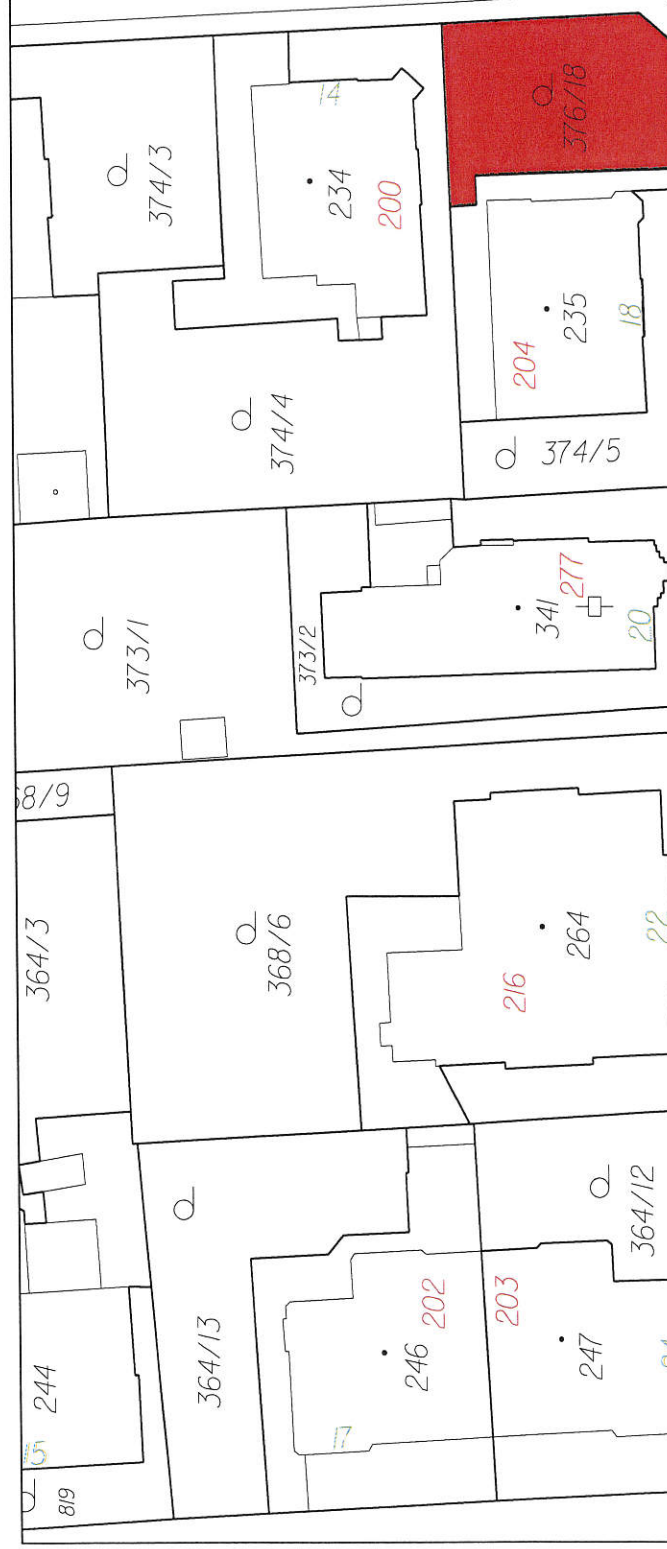

Modolanská

Resslova

K BODU 2.4.

Mozartova

Resslova

Mozart

K BODU 2.5.

K BODU 2.6.

Čapka Choda

řída Míru

614/27

540/72

540/71

540/3

607/10

607/9

540/70

540/69

540/57

607/17

429/96

1284

557/5

57/6