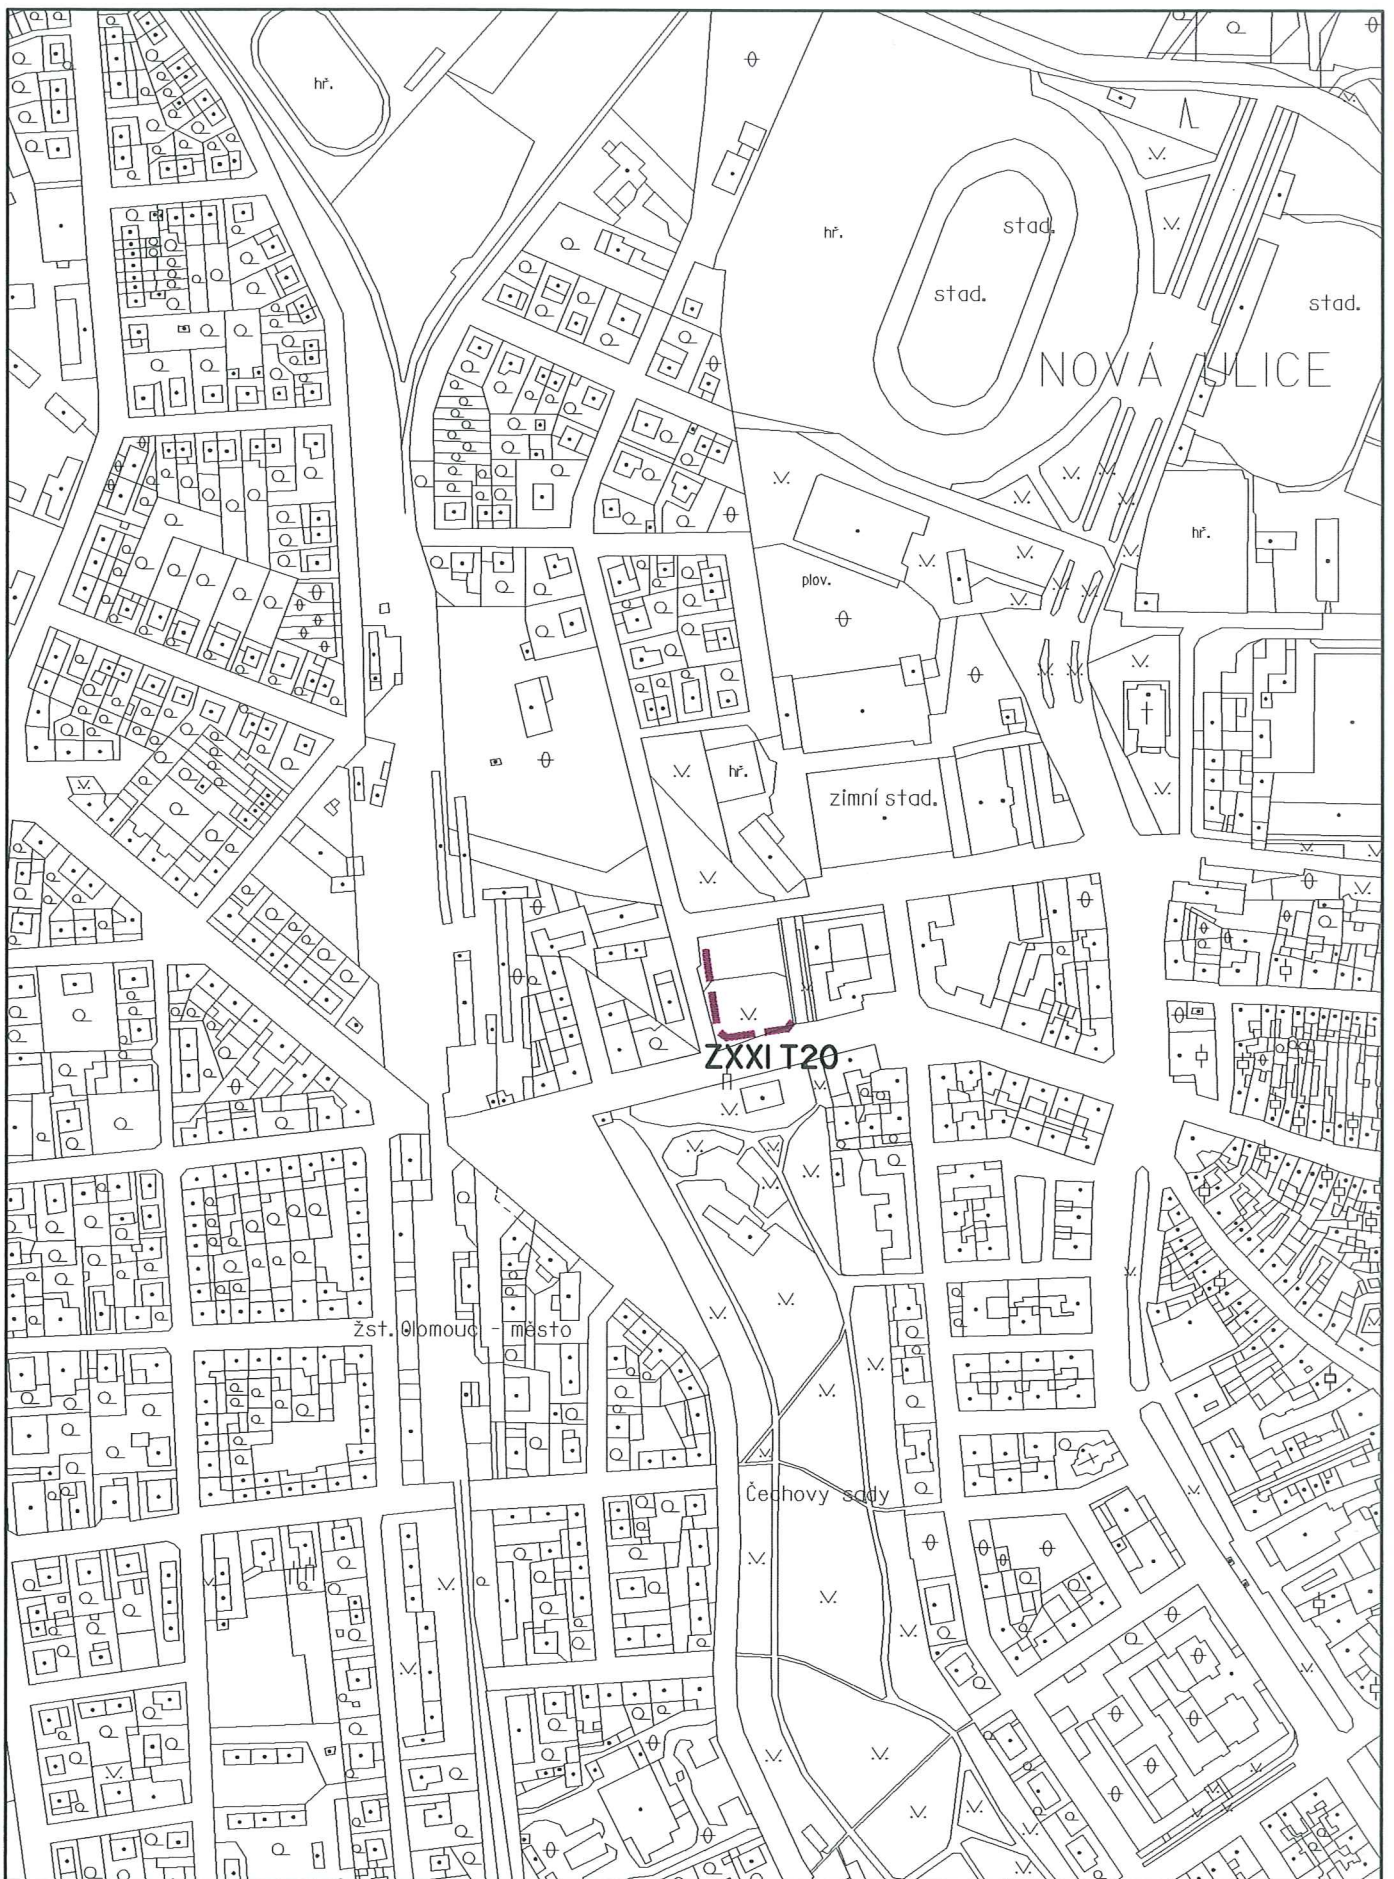

LOKALITA XXI/1 - Nová ulice, ul. Hynaisova

**8d VPS ZÁSOBOVÁNÍ TEPEM, PLYNEM,
ELEKTRICKOU ENERGIÍ, STAVBY PRO TELEKOMUNIKACE
ZMĚNA č. XXI ÚPnSÚ OLOMOUC**

1:5000