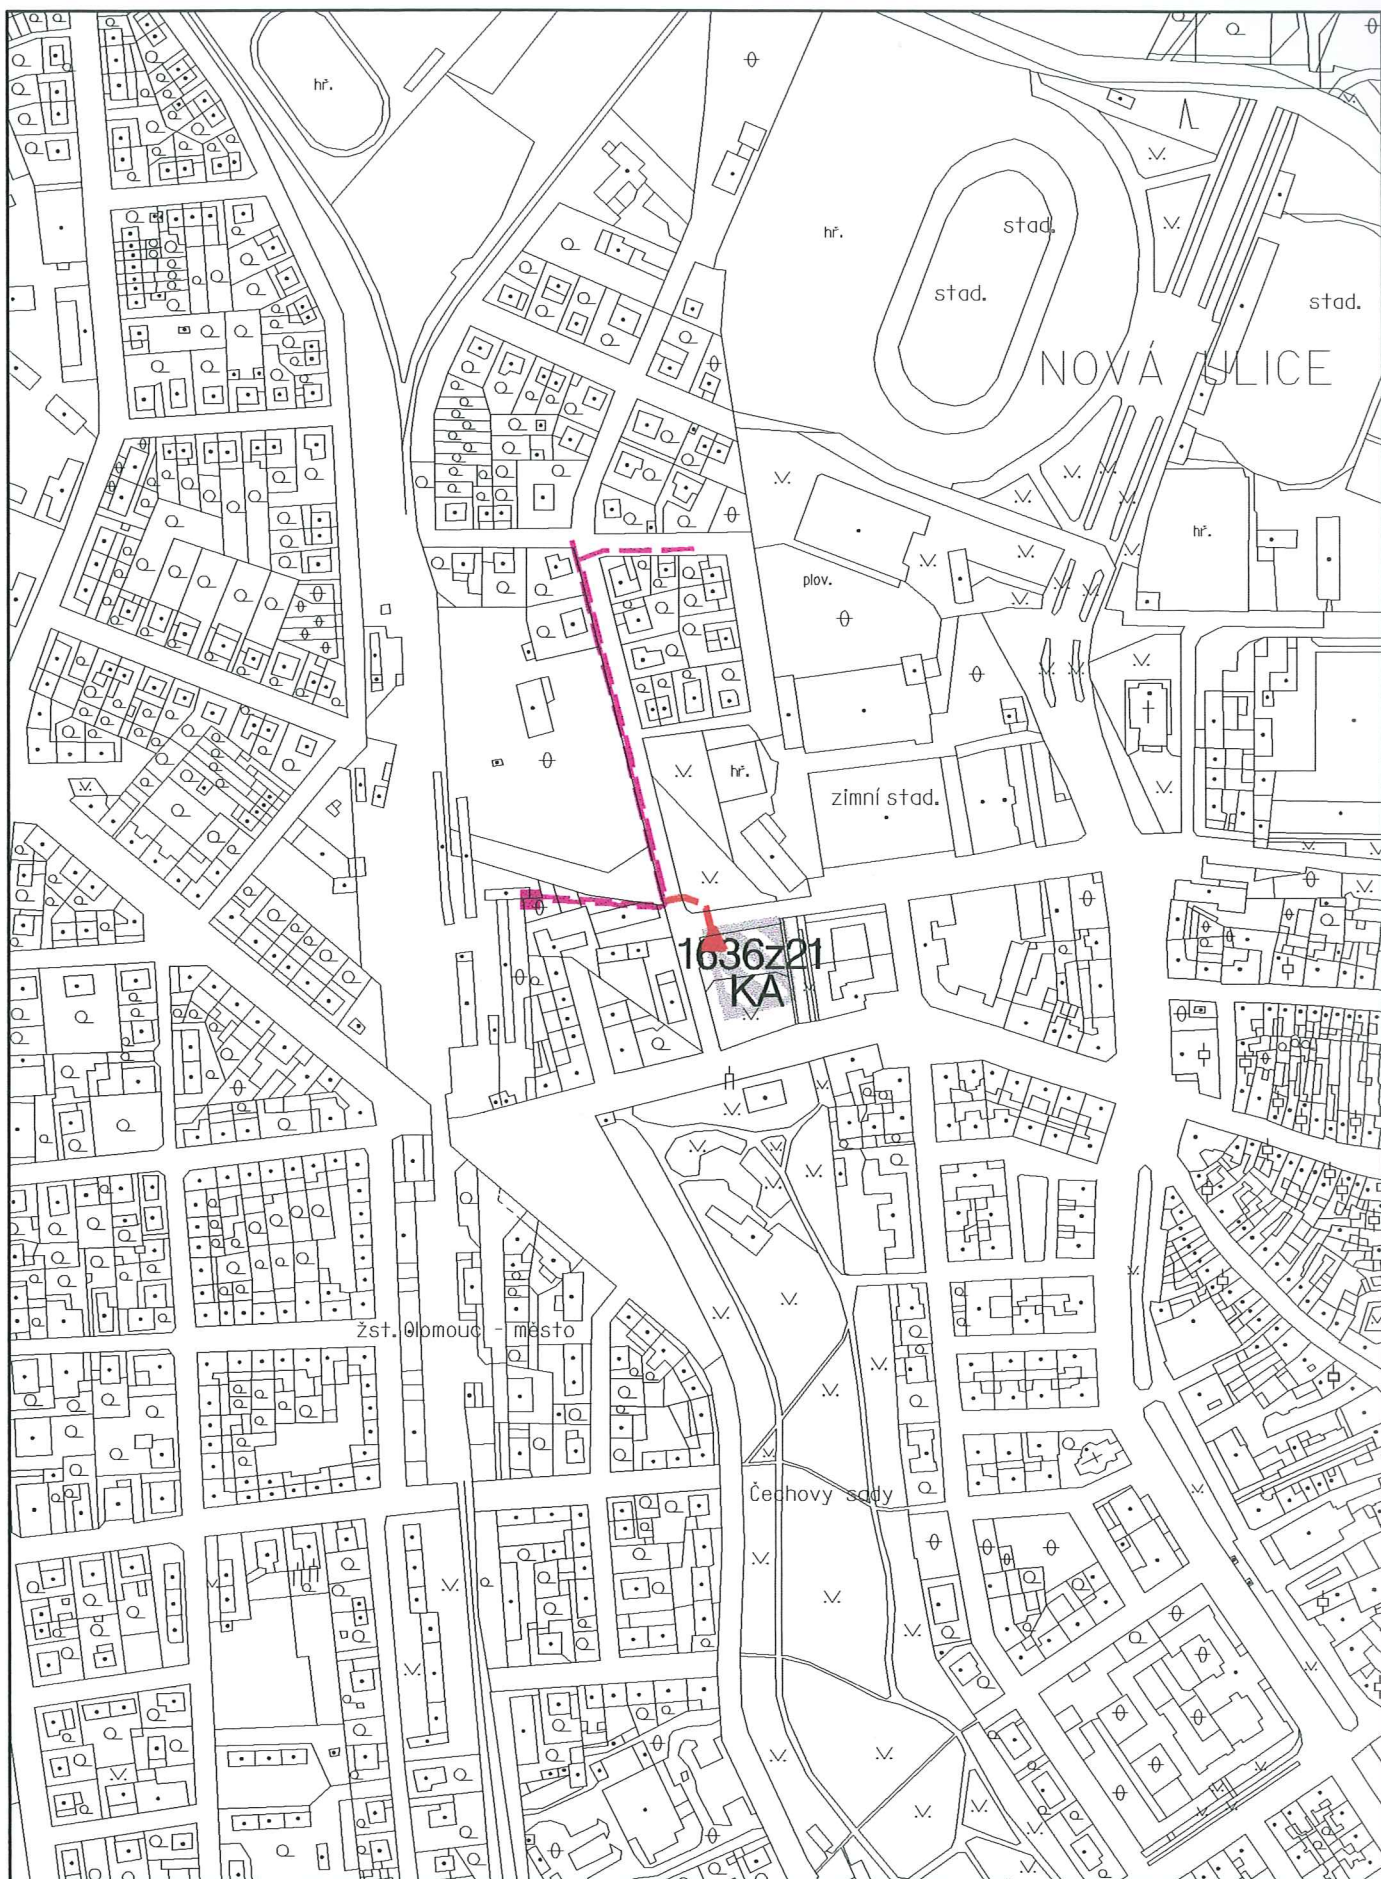

LOKALITA XXI/1 - Nová ulice, ul. Hynaisova

**2c FUNKČNÍ VYUŽITÍ ÚZEMÍ - HLAVNÍ VÝKRES
ZMĚNA č. XXI ÚPnSÚ OLOMOUC**

1:5000

LOKALITA XXI/1 - Nová ulice, ul. Hynaisova

**3c SYSTÉM ZELENĚ A OCHRANY KRAJINY
ZMĚNA č. XXI ÚPnSÚ OLOMOUC**

1:5000

LOKALITA XXI/1 - Nová ulice, ul. Hynaisova

**4a HLAVNÍ VÝKRES DOPRAVY
ZMĚNA č. XXI ÚPnSÚ OLOMOUC**

1:5000

LOKALITA XXI/1 - Nová ulice, ul. Hynaisova

**5a ZÁSOBOVÁNÍ VODOU
ZMĚNA č. XXI ÚPnSÚ OLOMOUC**

1:5000

LOKALITA XXI/1 - Nová ulice, ul. Hynaisova

**6b ZÁSOBOVÁNÍ TEPLEM
ZMĚNA č. XXI ÚPnSÚ OLOMOUC**

1:5000

LOKALITA XXI/1 - Nová ulice, ul. Hynaisova

**6d ZÁSOBOVÁNÍ ELEKTRICKOU ENERGIÍ, TELEKOMUNIKACE
ZMĚNA č. XXI ÚPnSÚ OLOMOUC**

1:5000

ÚPnSÚ OLOMOUC AKTUALIZOVANÝ PO ZMĚNĚ č. XXI

LOKALITA XXI/1 - Nová ulice, ul. Hynaisova

KOORDINAČNÍ VÝKRES

ZMĚNA č. XXI ÚPnSÚ OLOMOUC

1:5000