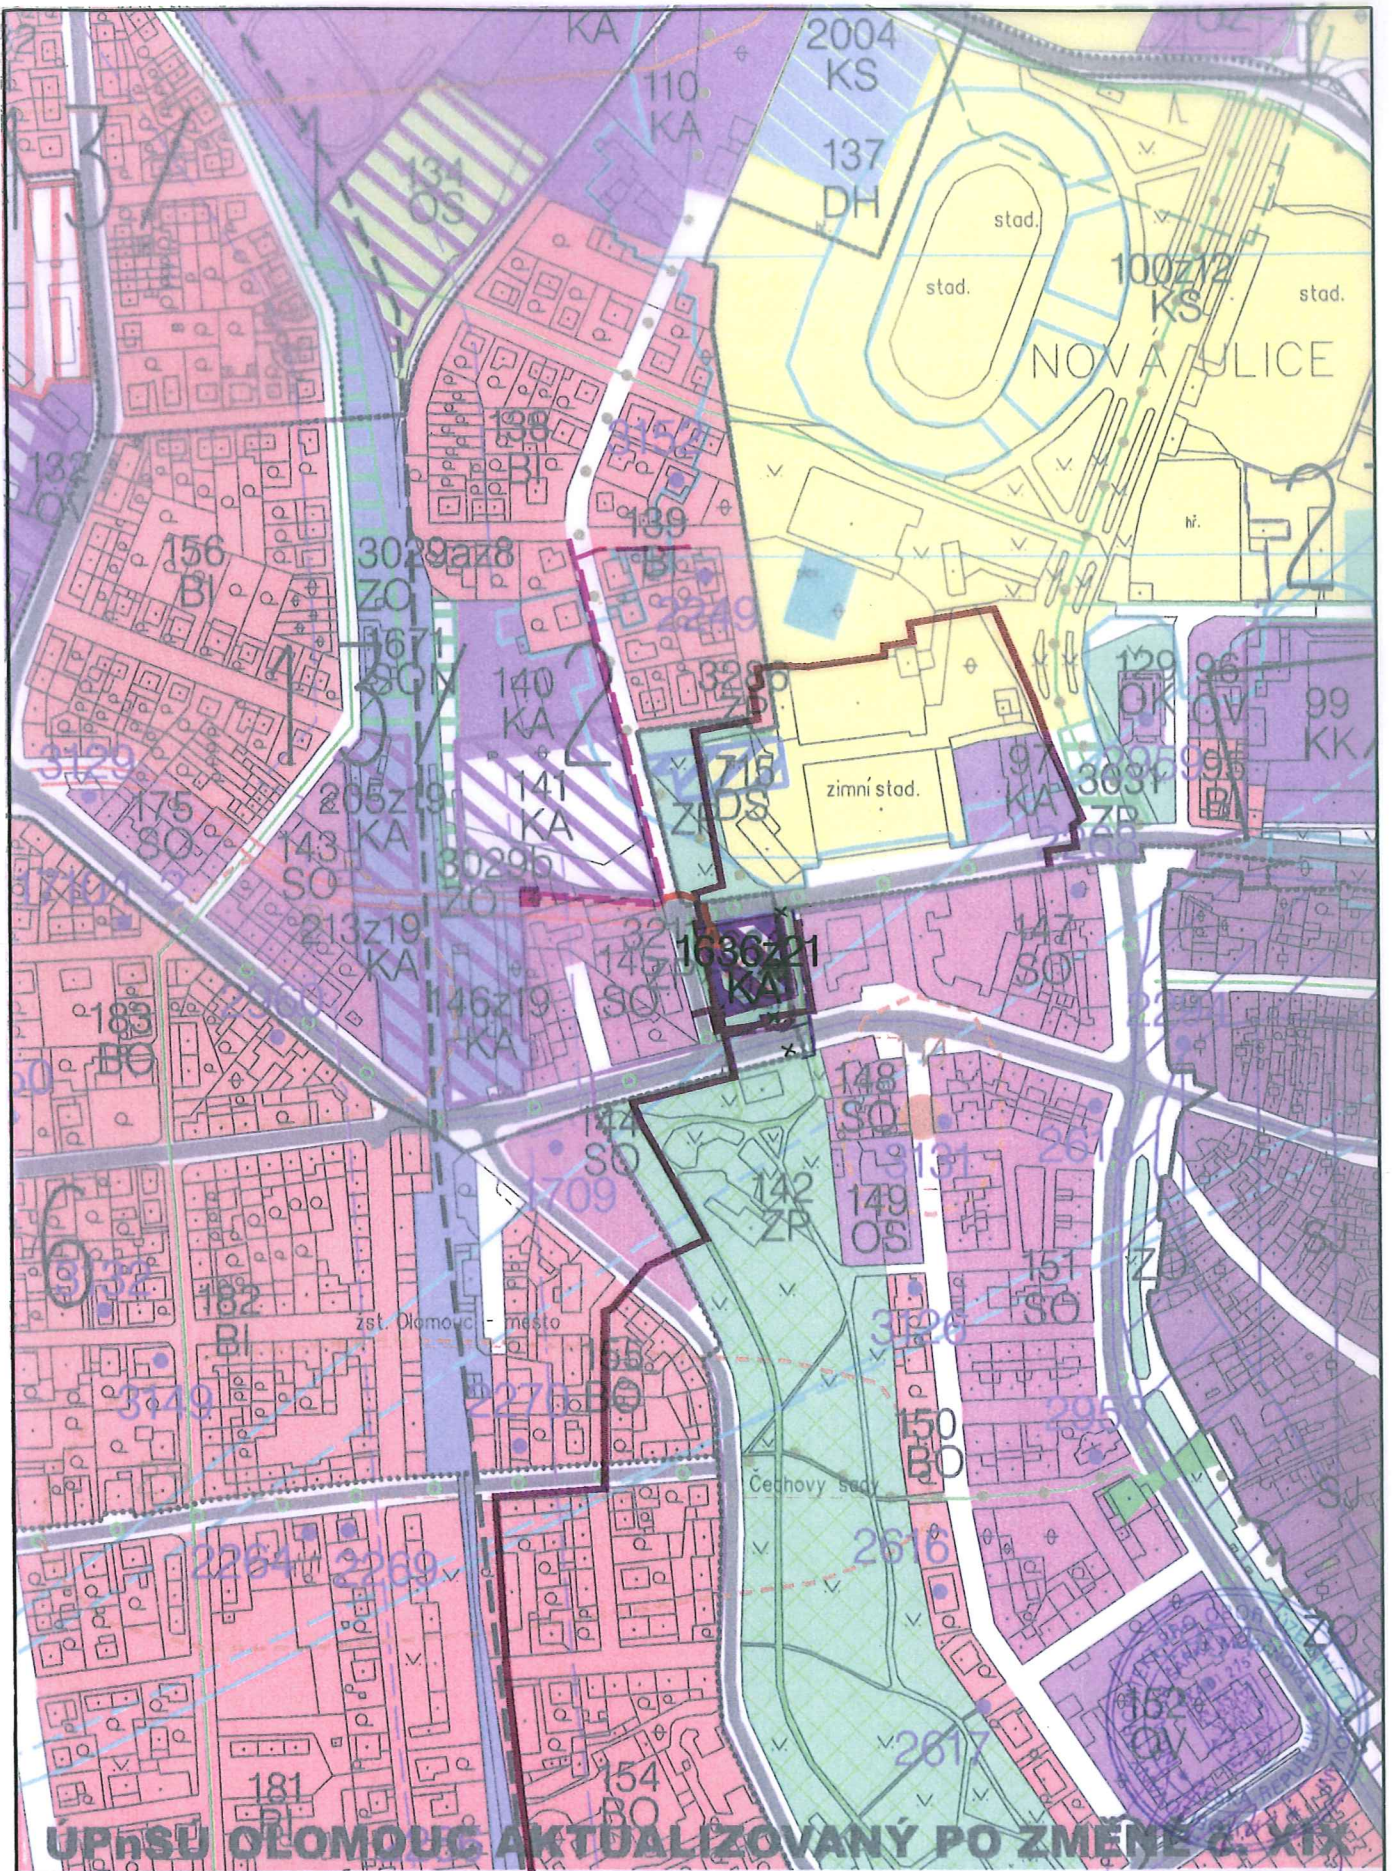

LOKALITA XXI/1 - Nová ulice, ul. Hynaisova

**2c FUNKČNÍ VYUŽITÍ ÚZEMÍ - HLAVNÍ VÝKRES
ZMĚNA č. XXI ÚPnSÚ OLOMOUC**

1:5000

LOKALITA XXI/1 - Nová ulice, ul. Hynaisova

**3c SYSTÉM ZELENĚ A OCHRANY KRAJINY
ZMĚNA č. XXI ÚPnSÚ OLOMOUC**

1:5000

LOKALITA XXI/1 - Nová ulice, ul. Hynaisova

**4a HLAVNÍ VÝKRES DOPRAVY
ZMĚNA č. XXI ÚPnSÚ OLOMOUC**

1:5000

LOKALITA XXI/1 - Nová ulice, ul. Hynaisova

**5a ZÁSOBOVÁNÍ VODOU
ZMĚNA č. XXI ÚPnSÚ OLOMOUC**

1:5000

LOKALITA XXI/1 - Nová ulice, ul. Hynaisova

8b VPS ZÁSOBOVÁNÍ VODOU
ZMĚNA č. XXI ÚPnSÚ OLOMOUC

1:5000

LOKALITA XXI/1 - Nová ulice, ul. Hynaisova

**8d VPS ZÁSOBOVÁNÍ TEPEM, PLYNEM,
ELEKTRICKOU ENERGIÍ, STAVBY PRO TELEKOMUNIKACE
ZMĚNA č. XXI ÚPnSÚ OLOMOUC**

1:5000

ÚPnSÚ OLOMOUC AKTUALIZOVANÝ PO ZMĚNĚ č. XXI

LOKALITA XXI/1 - Nová ulice, ul. Hynaisova

KOORDINAČNÍ VÝKRES

ZMĚNA č. XXI ÚPnSÚ OLOMOUC

1:5000