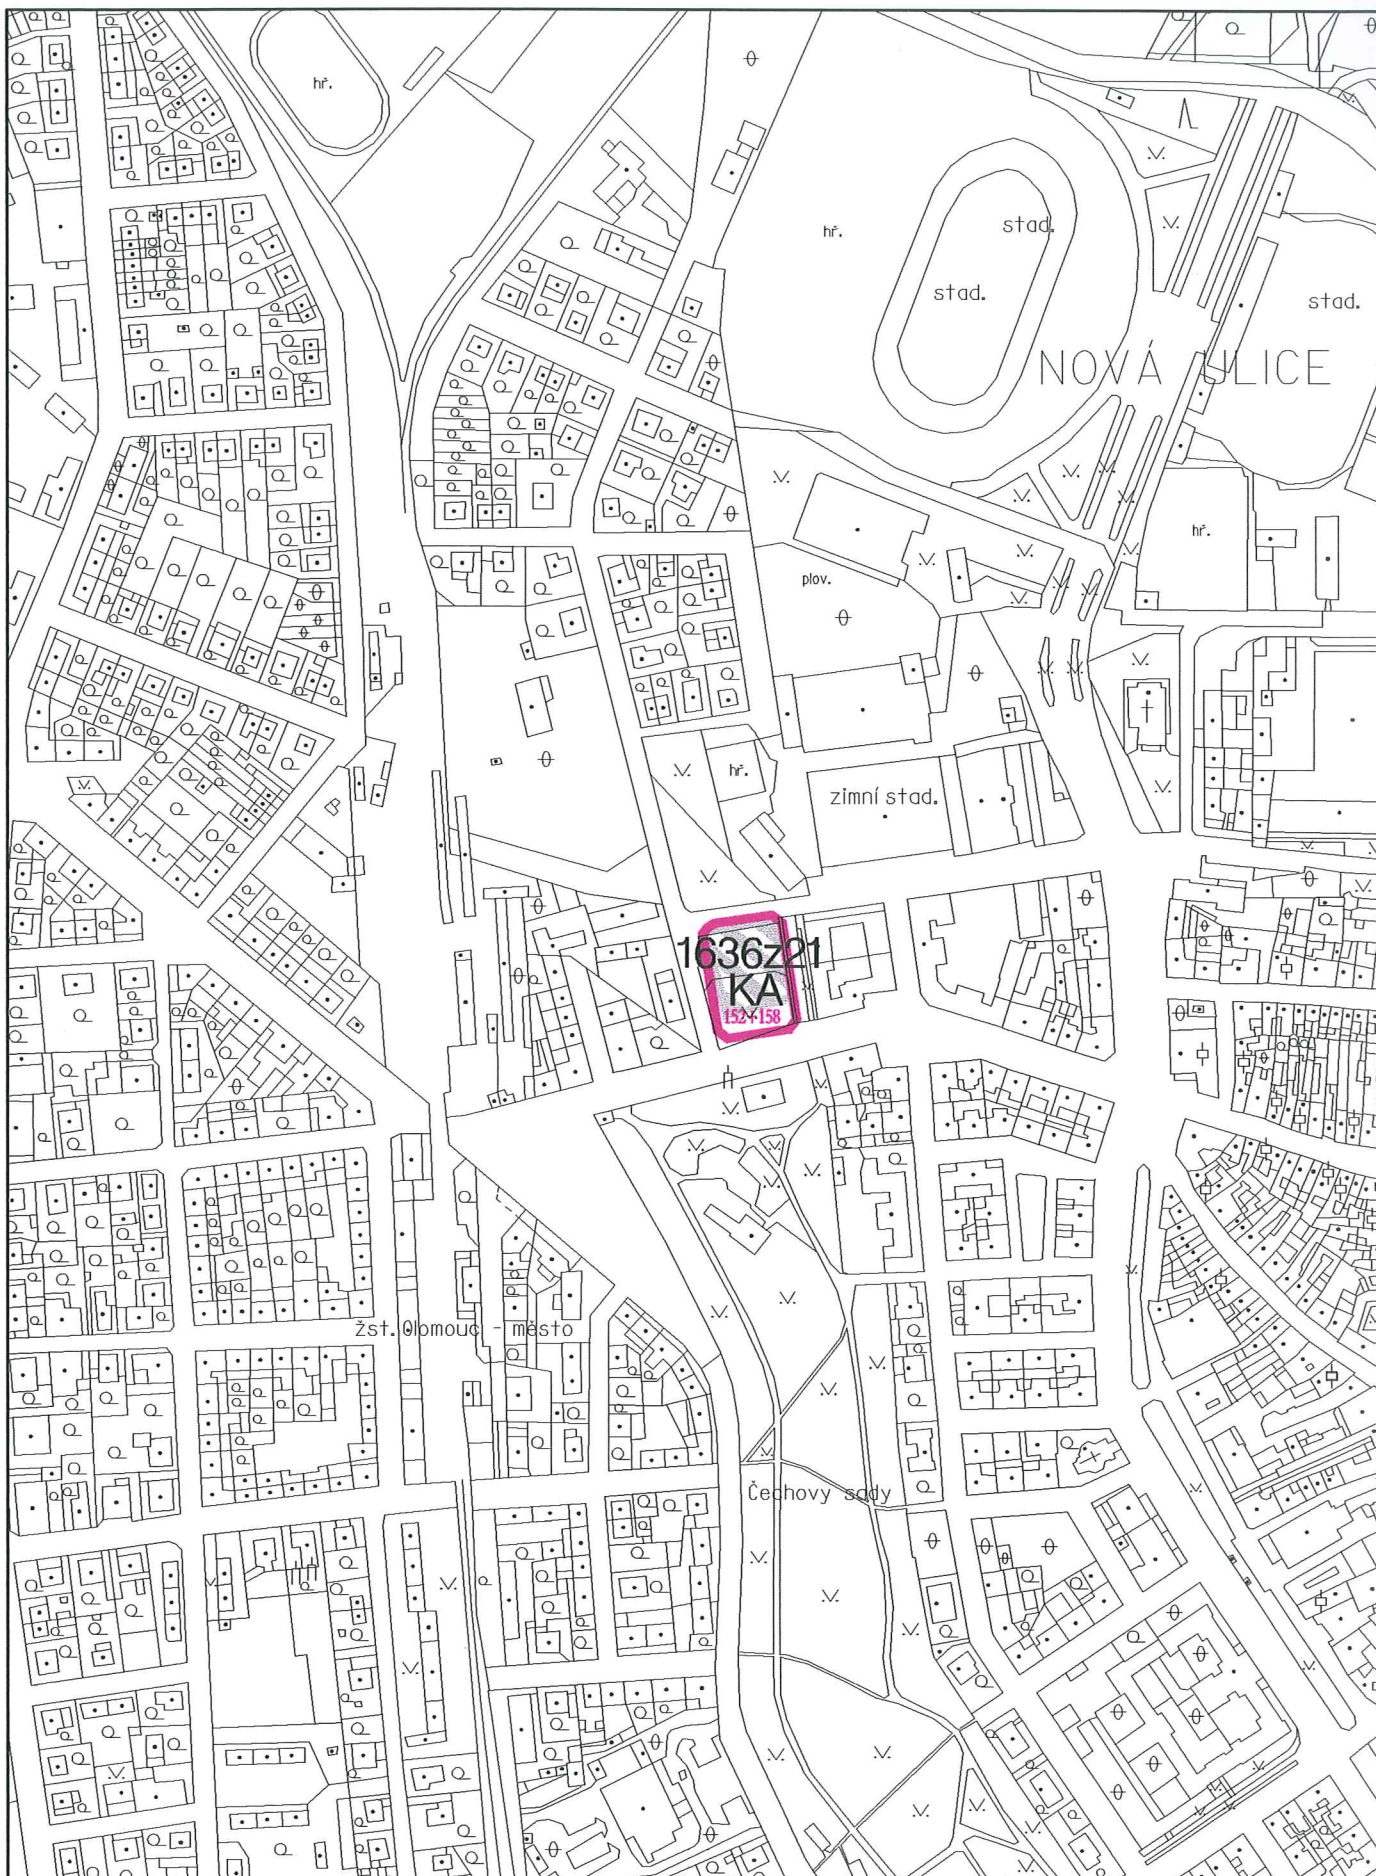

LOKALITA XXI/1 - Nová ulice, ul. Hynaisova

**2c FUNKČNÍ VYUŽITÍ ÚZEMÍ - HLAVNÍ VÝKRES
ZMĚNA č. XXI ÚPnSÚ OLOMOUC**

1:5000

LOKALITA XXI/1 - Nová ulice, ul. Hynaisova

**3c SYSTÉM ZELENĚ A OCHRANY KRAJINY
ZMĚNA č. XXI ÚPnSÚ OLOMOUC**

1:5000

LOKALITA XXI/1 - Nová ulice, ul. Hynaisova

**4a HLAVNÍ VÝKRES DOPRAVY
ZMĚNA č. XXI ÚPnSÚ OLOMOUC**

1:5000

LOKALITA XXI/1 - Nová ulice, ul. Hynaisova

**5a ZÁSOBOVÁNÍ VODOU
ZMĚNA č. XXI ÚPnSÚ OLOMOUC**

1:5000

ÚPnSÚ OLOMOUC AKTUALIZOVANÝ PO ZMĚNĚ č. XXI

LOKALITA XXI/1 - Nová ulice, ul. Hynaisova

KOORDINAČNÍ VÝKRES

ZMĚNA č. XXI ÚPnSÚ OLOMOUC

1:5000