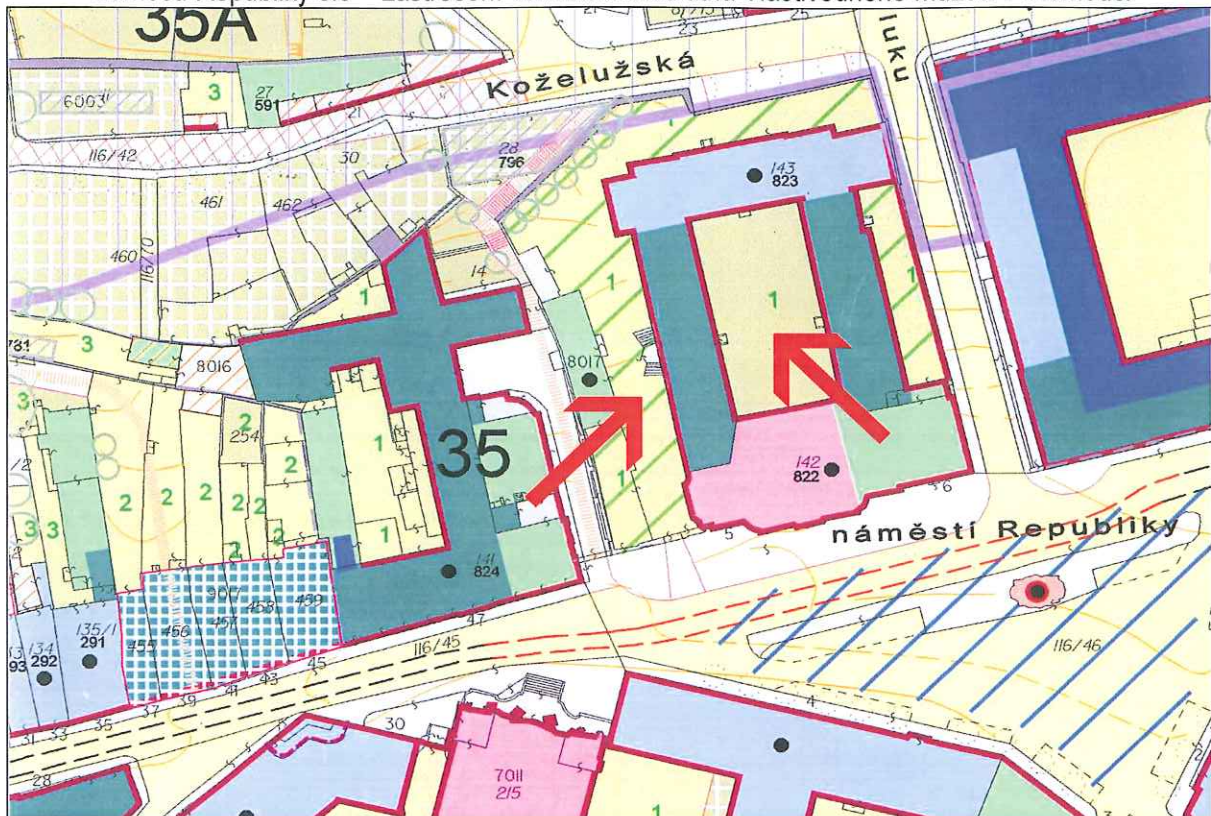

## Náměstí Republiky č.5

Náměstí Republiky č.5 – zastřešení vchodu a části atria Vlastivědného muzea v Olomouci

RP MP Olomouc, výřez z výkresu č.3 (plán regulačních prvků) – šipkami označeno umístění nových přístaveb

RP MP Olomouc, výřez z výkresu č.2 (plán funkčního využití) – šipkami označeno umístění nových přístaveb

## Náměstí Republiky 5

Vlastivědné muzeum Olomouc – fotodokumentace (stav a návrh)

Západní nádvoří VMO – současný stav

Západní nádvoří VMO – návrh zastřešení vstupu