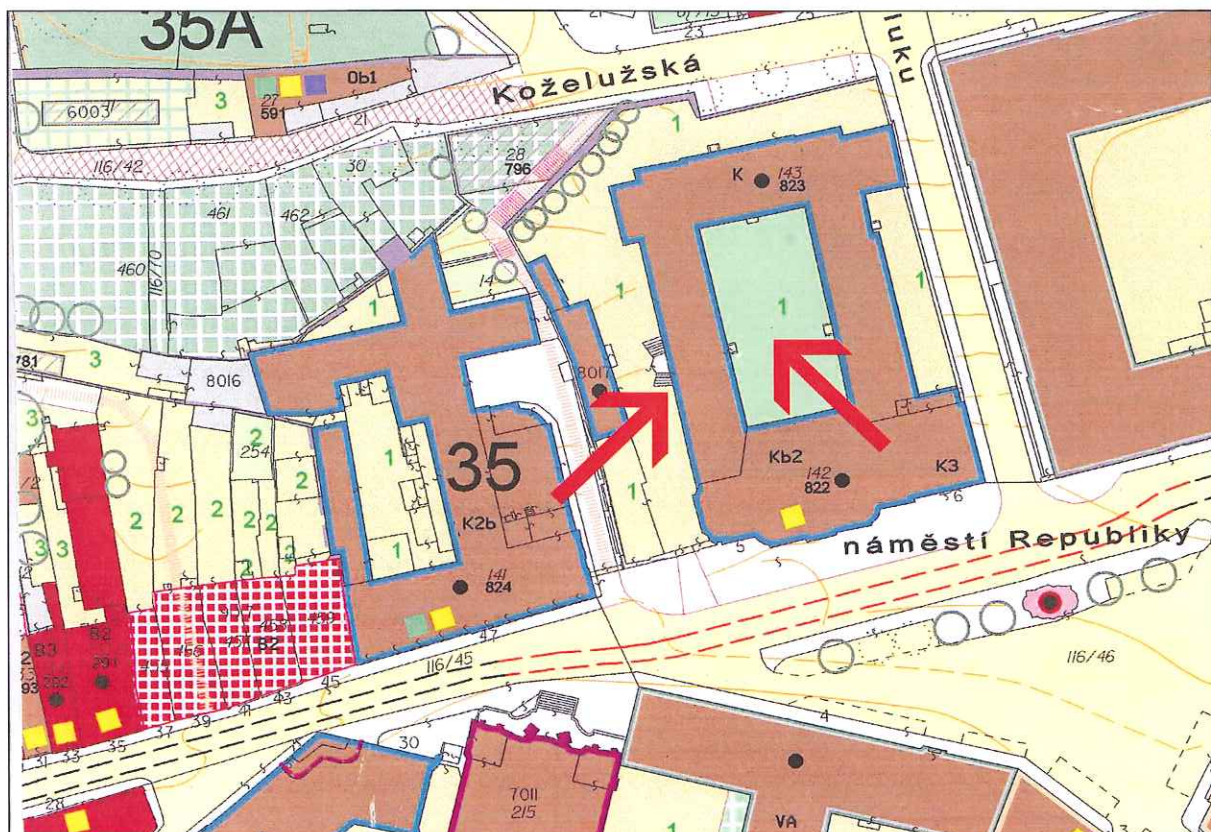

## Náměstí Republiky č.5

Náměstí Republiky č.5 – zastřešení vchodu a části atria Vlastivědného muzea v Olomouci

RP MP Olomouc, výřez z výkresu č.3 (plán regulačních prvků) – šipkami označeno umístění nových přístaveb

RP MP Olomouc, výřez z výkresu č.2 (plán funkčního využití) – šipkami označeno umístění nových přístaveb

## Náměstí Republiky 5

Vlastivědné muzeum Olomouc – fotodokumentace (stav a návrh)

Západní nádvoří VMO – současný stav

Západní nádvoří VMO – návrh zastřešení vstupu