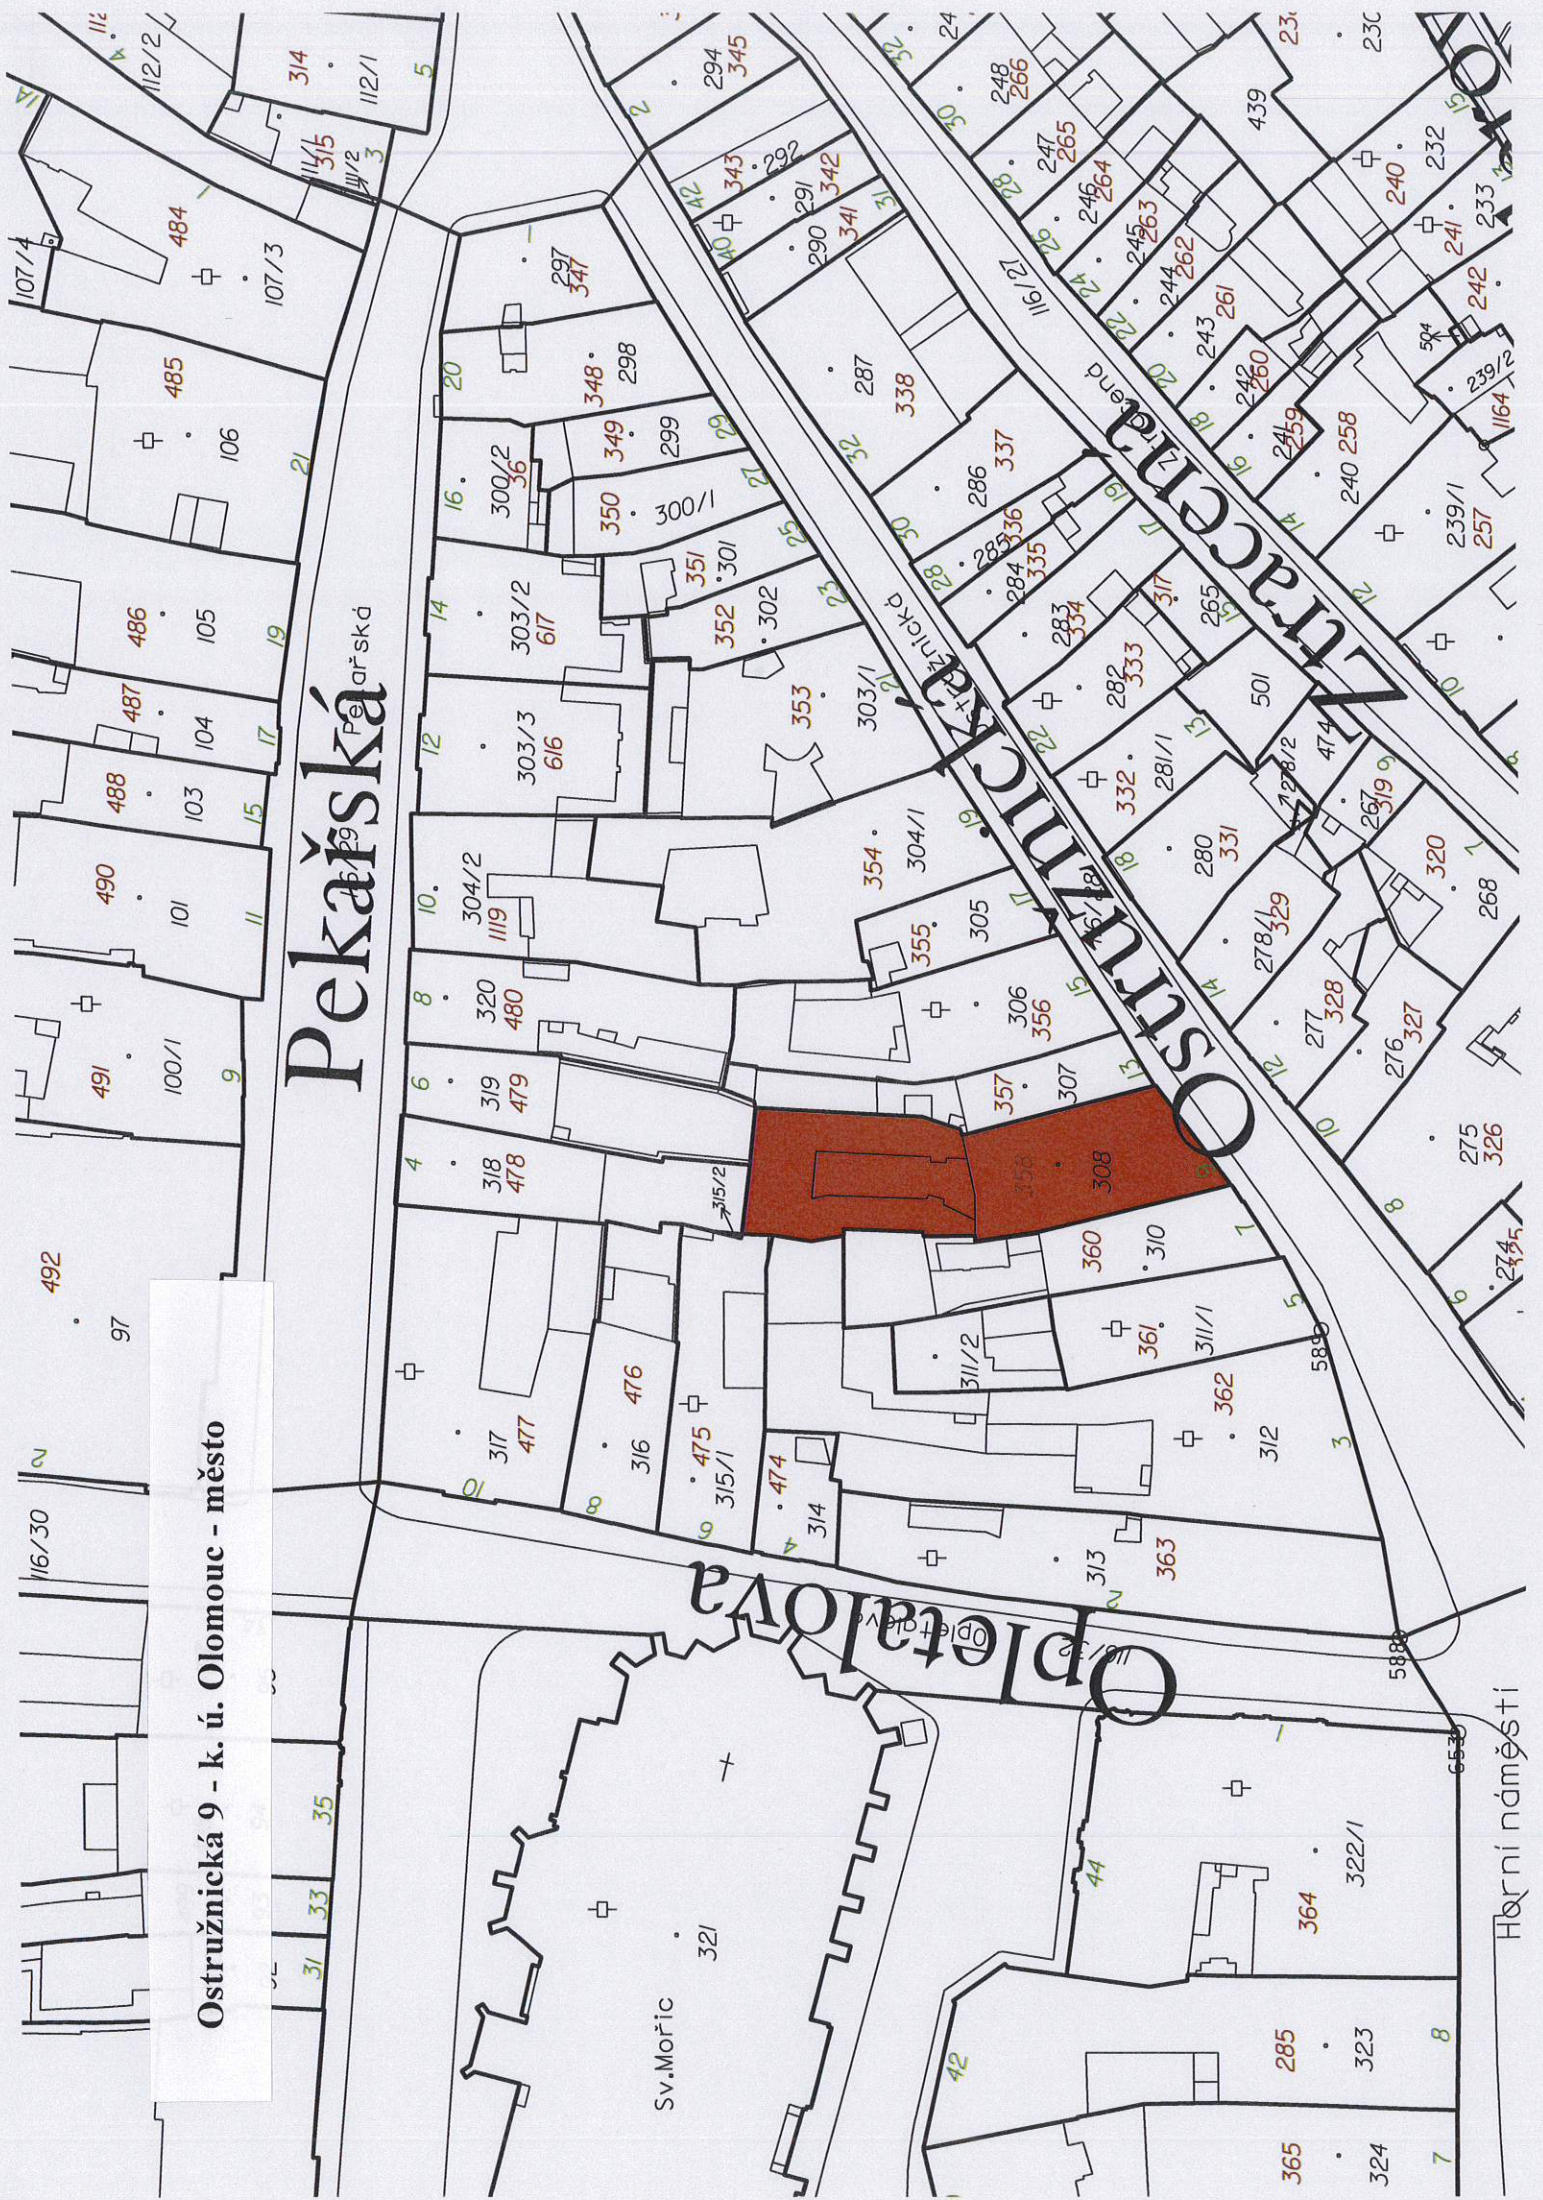

Ostružnická 9 - k. ú. Olomouc - město

Pekařská Pelářská

Opletalova

Ostružnická

Horní náměstí

Sv. Mořic