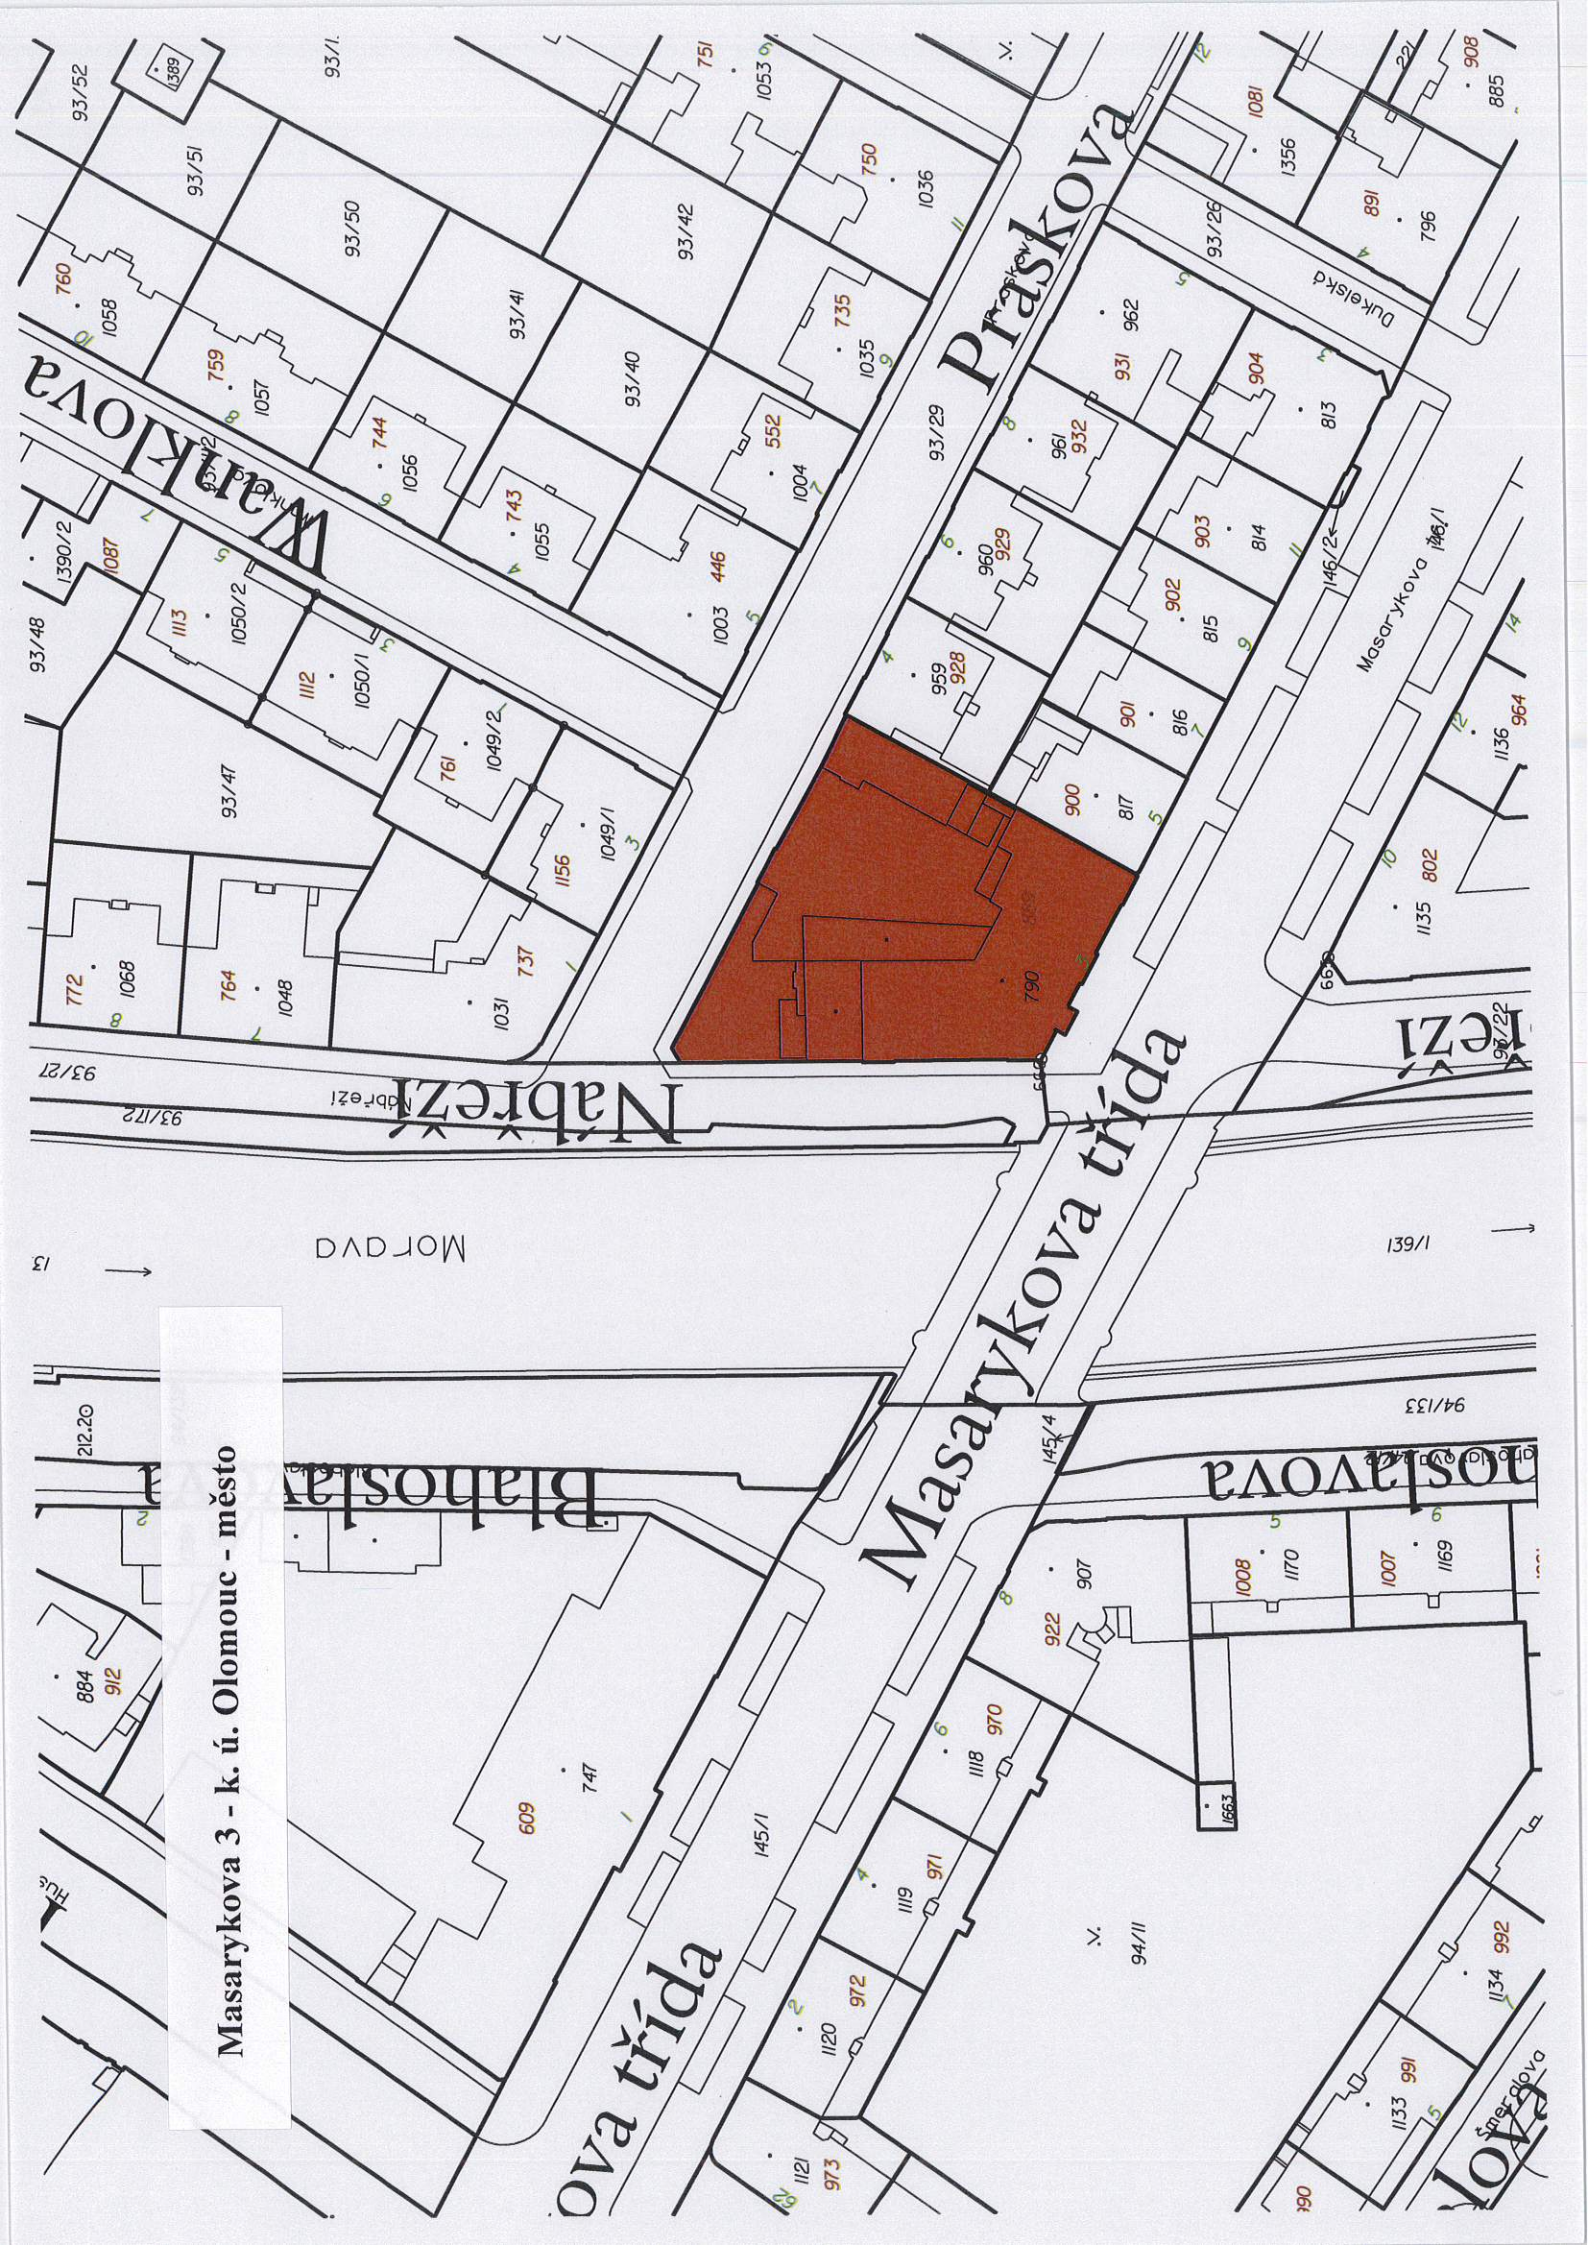

Masarykova 3 - k. ú. Olomouc - město