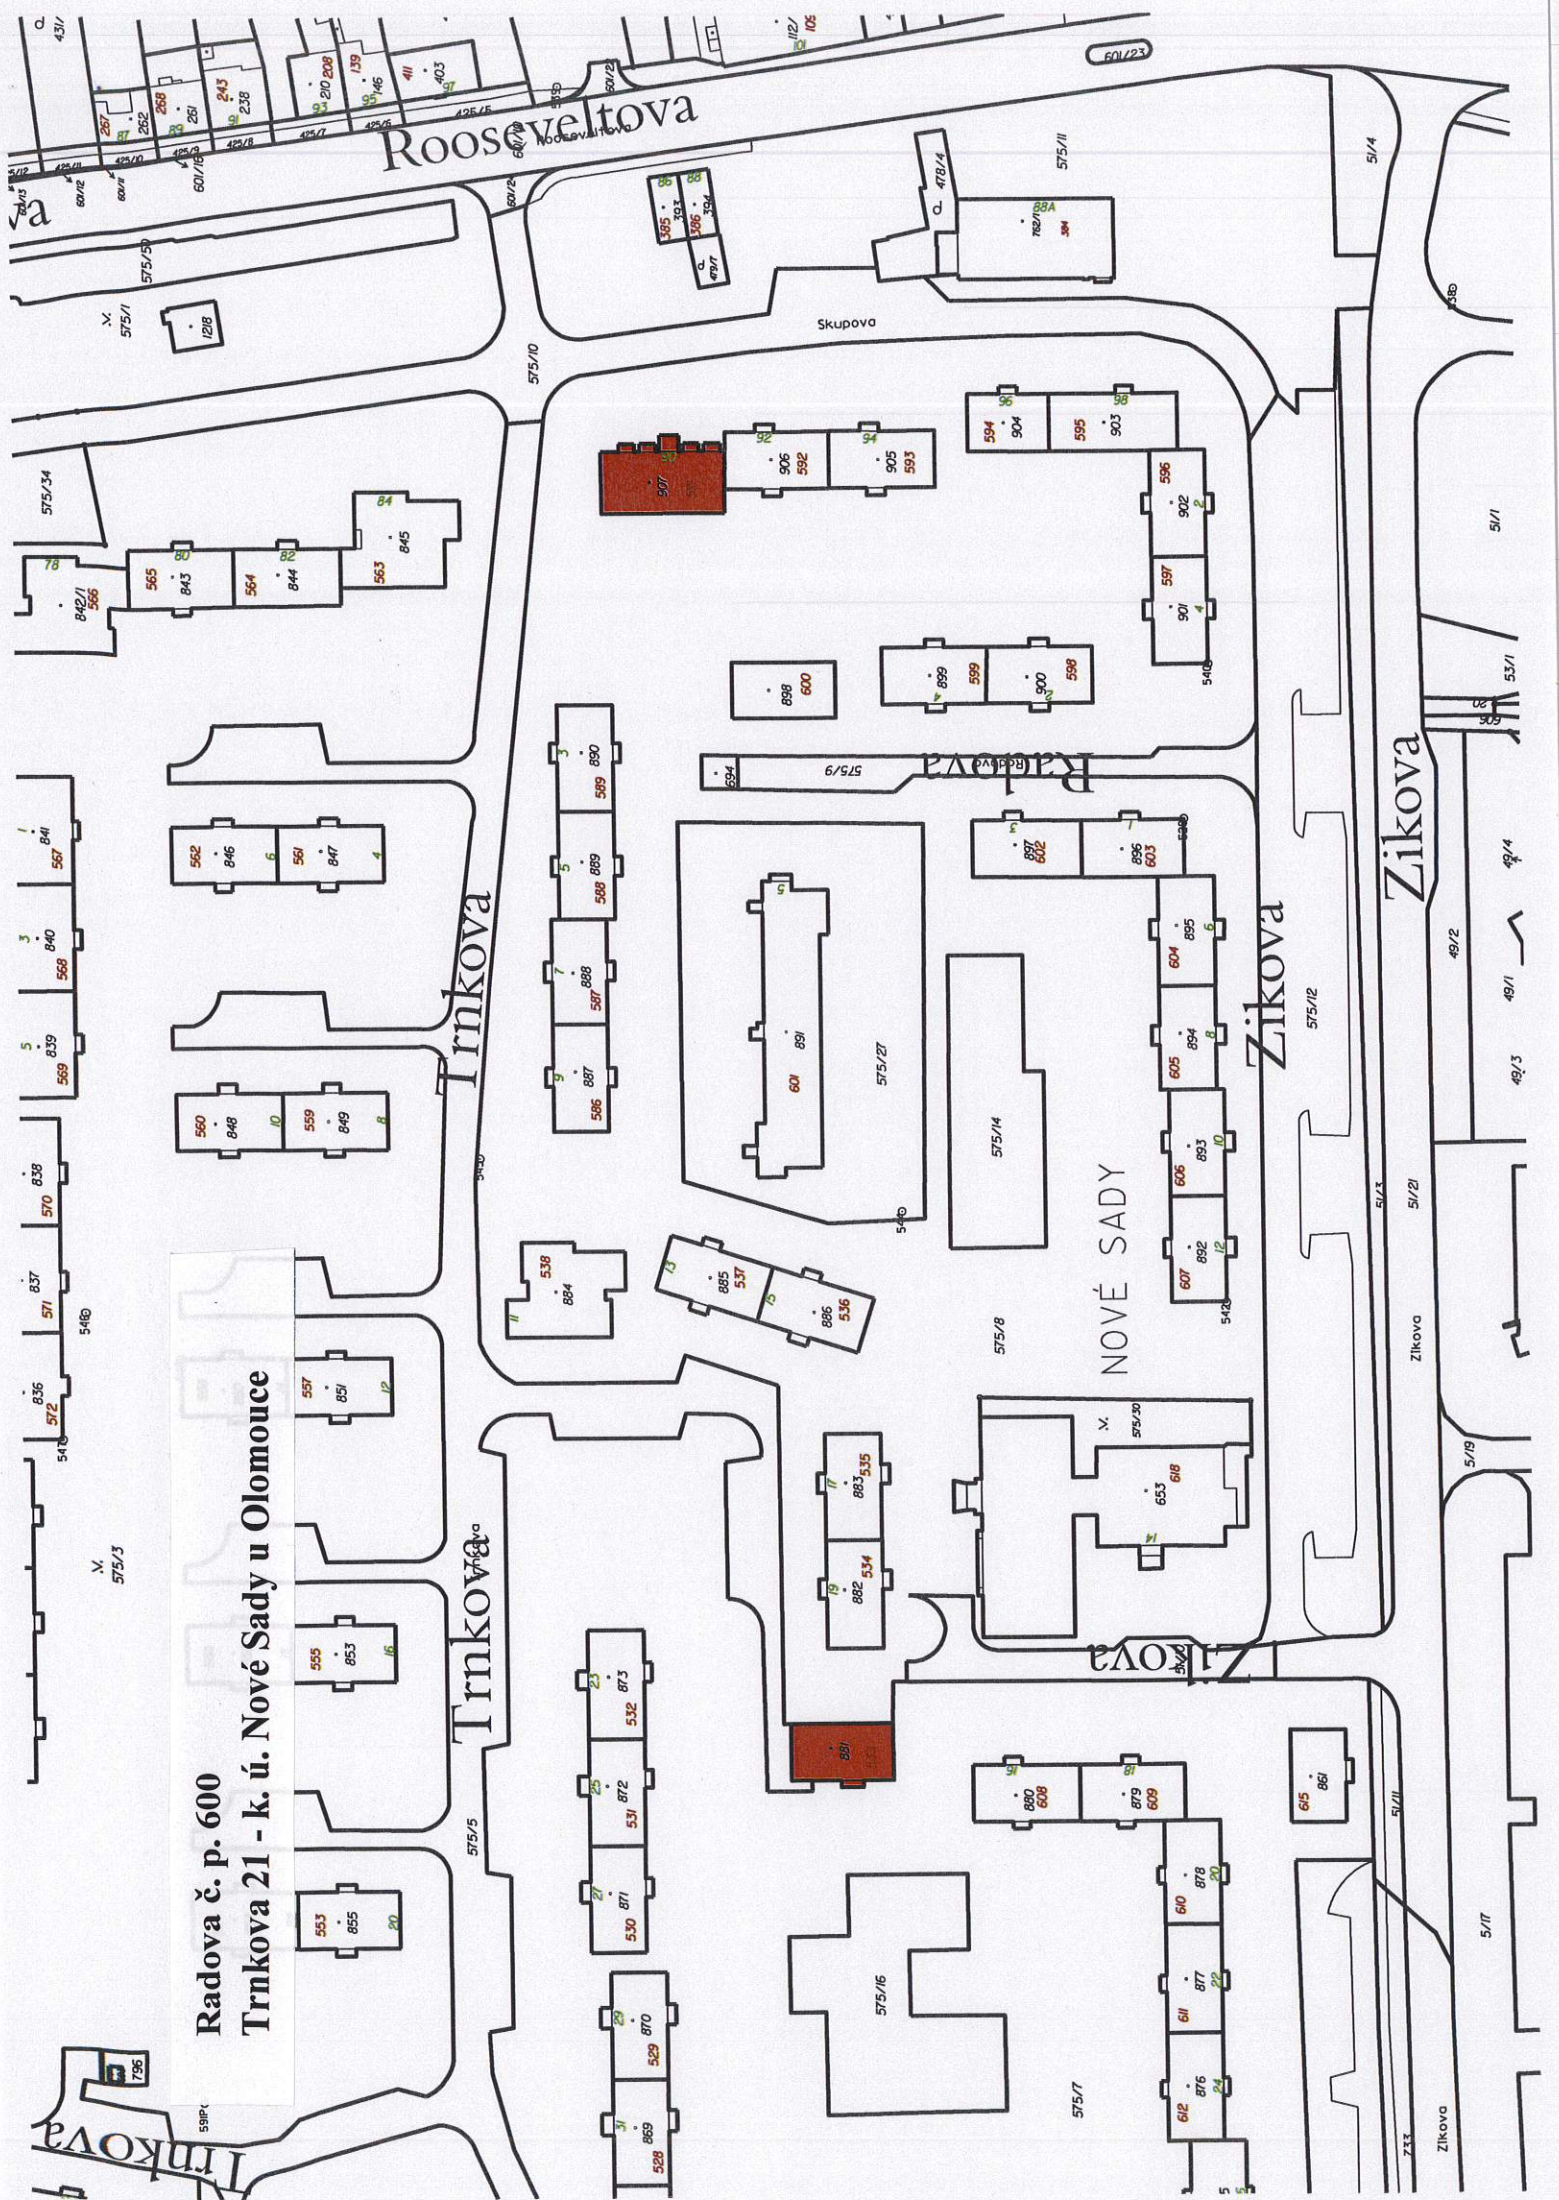

Radova č. p. 600
Trnkova 21 - k. ú. Nové Sady u Olomouce